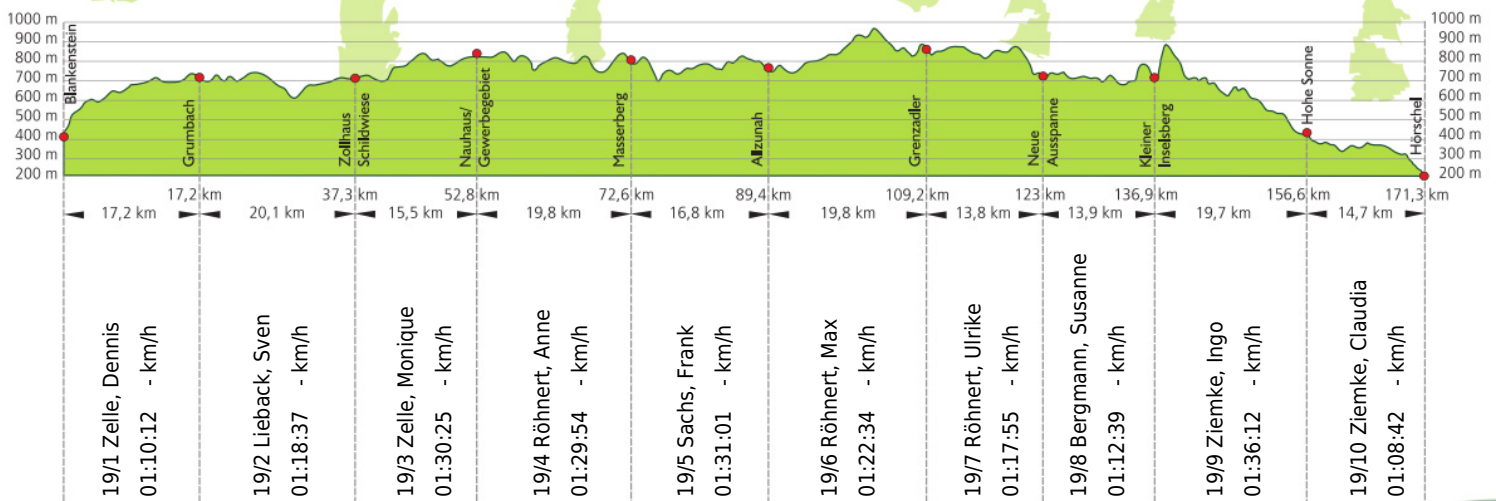

## 16. Rennsteig-Staffellauf 2014

Blankenstein - Hörschel über 171,3 km · 21. Juni

Stnr: 19

Mixstaffel (GMxA)

Dream Team Ilmenau

Platz Kategorie: 8

Laufzeit: 13:38:11 h

Köstritzer