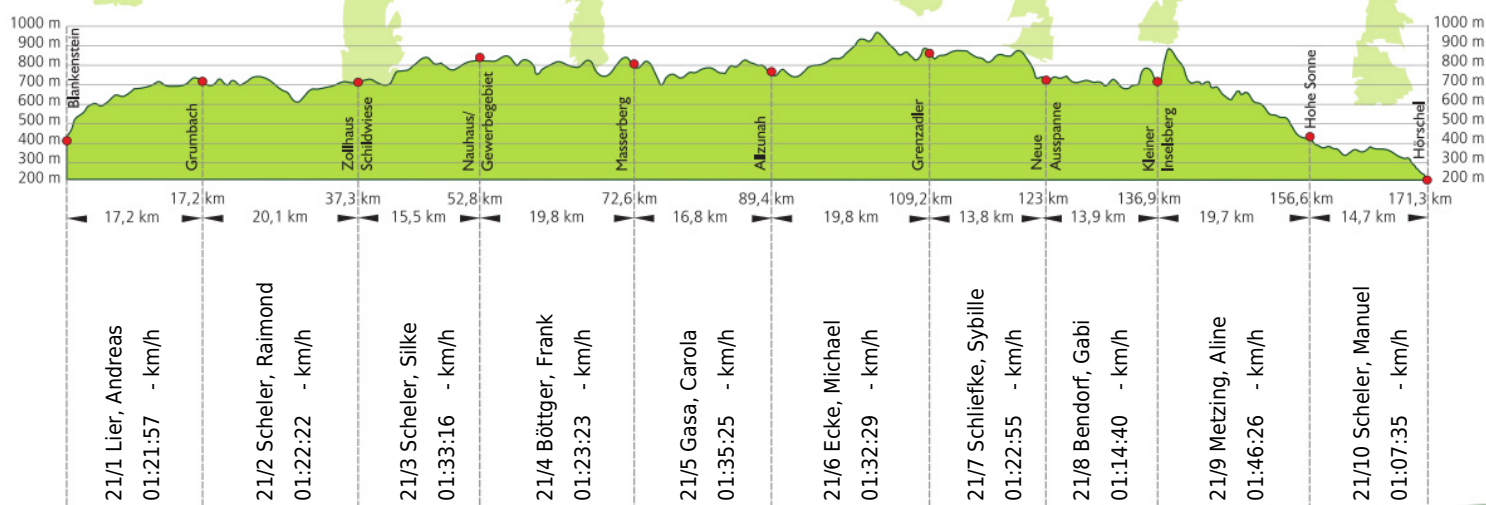

## 16. Rennsteig-Staffellauf 2014

Blankenstein - Hörschel über 171,3 km · 21. Juni

Stnr: 21

Mixstaffel (GMxA)

Laufteam Scheler GmbH / SV Mihla

Platz Kategorie: **16**

Laufzeit: 14:20:28 h

Köstritzer