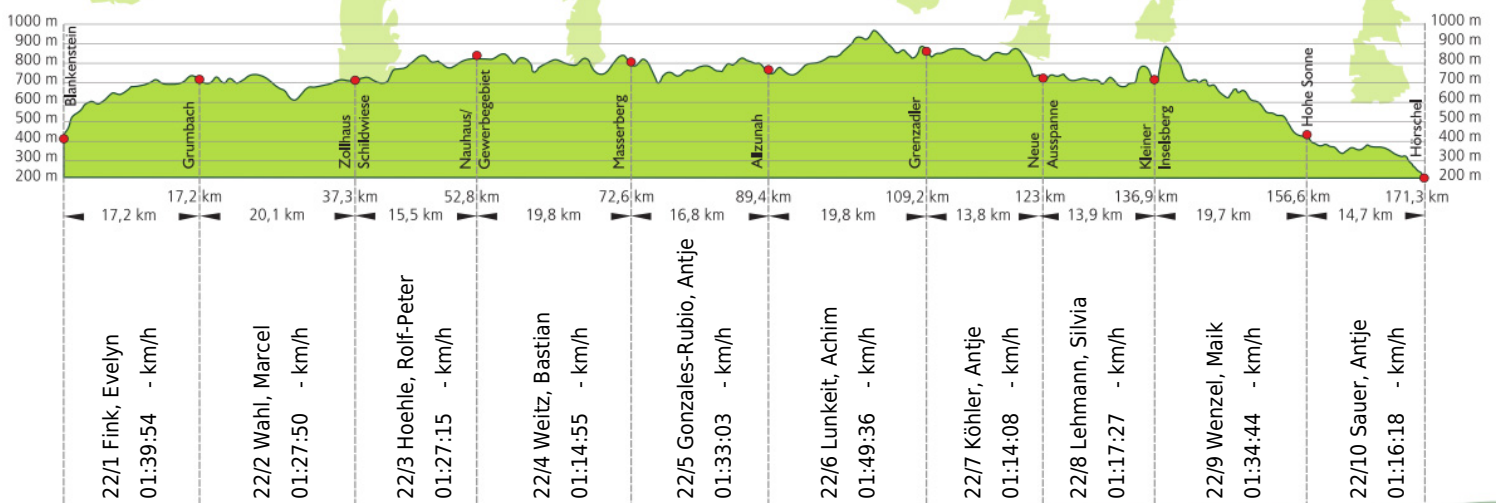

URKUNDE

16. Rennsteig-Staffellauf 2014

Blankenstein - Hörschel über 171,3 km · 21. Juni

Stnr: 22

Mixstaffel (GMxA)

m&i-Fachklinik

Platz Kategorie: **20**

Laufzeit: 14:35:10 h