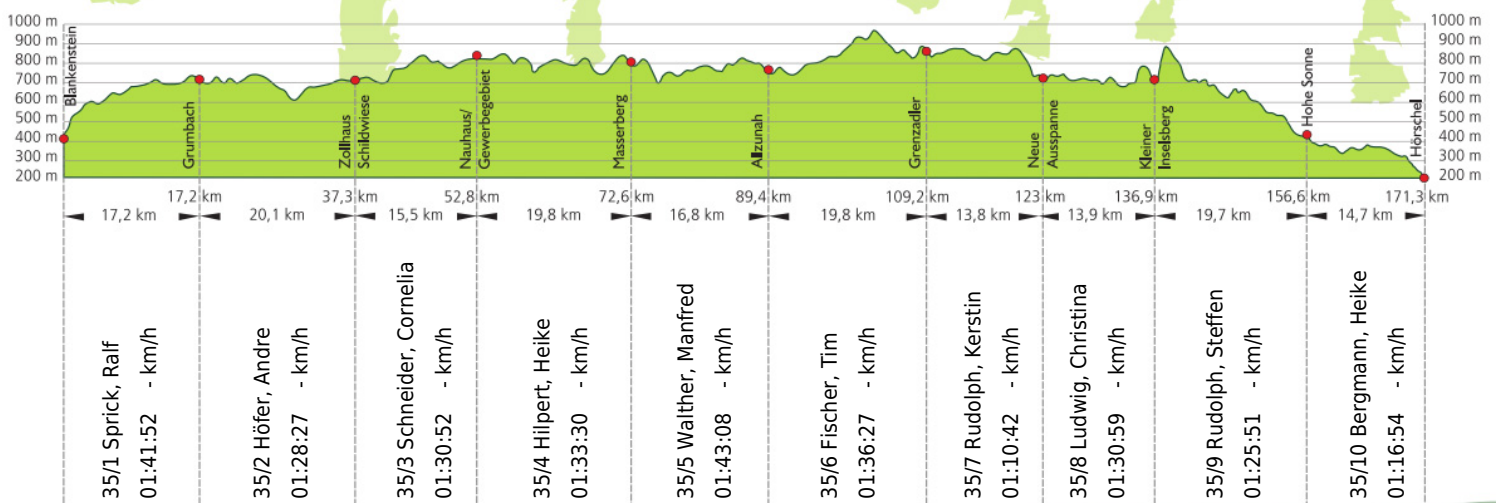

URKUNDE

16. Rennsteig-Staffellauf 2014

Blankenstein - Hörschel über 171,3 km · 21. Juni

Stnr: 35

Mixstaffel (GMxA)

Schleizer Wisente

Platz Kategorie: 24

Laufzeit: 14:58:42 h