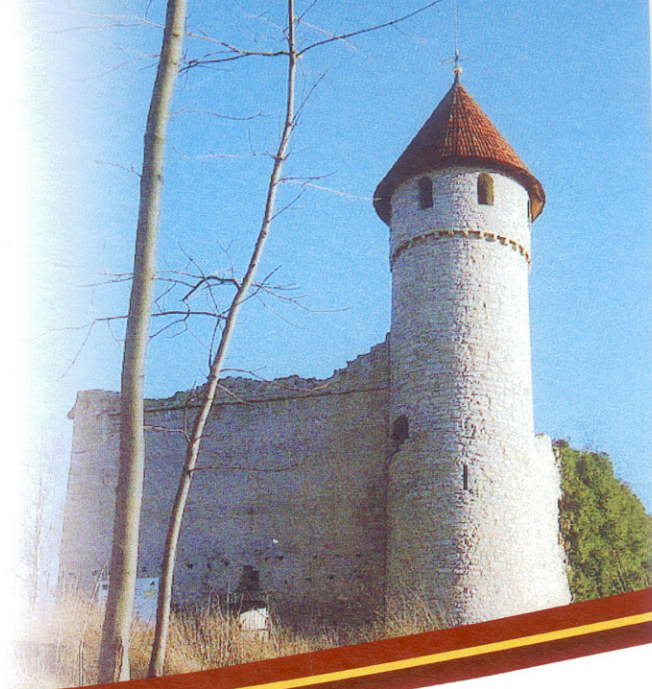

Nationalpark
Hainich

Naturpark
Eichsfeld-Hainich-Werratal

URKUNDE

21. Hainichlauf

Strecke: Kurzstrecke (6.60 km)

Stützer, Robin

SV 1899 Mühlhausen

AK: männliche Jugend U16 (14-15 Jahre)

Platz Altersklasse: 1

Platz gesamt: 4

Laufzeit: 00:26:39 (4:02 min/km)

Mihla, den 01.05.2015

Sportverein Mihla • Gemeinde Mihla
Landessportbund Thür. e.V.
BUND Landesverband Thür. e.V.
Naturpark Eichsfeld-Hainich-Werratal
Nationalpark Hainich
Laufladen Erfurt