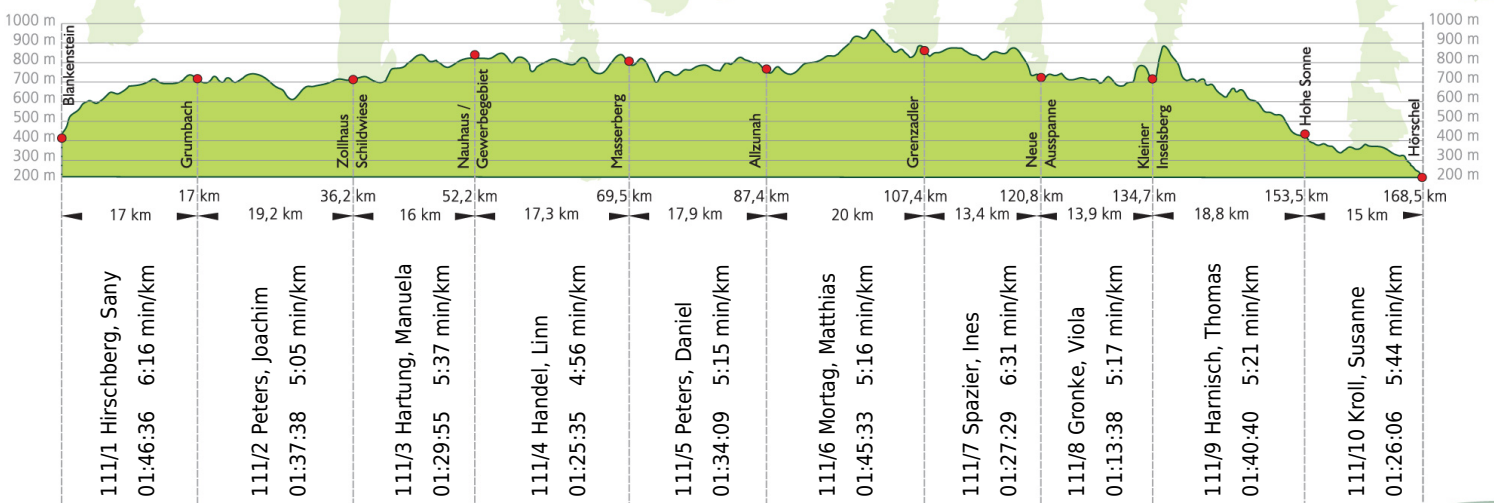

URKUNDE

17. Rennsteig-Staffellauf 2015

Blankenstein - Hörschel über 168,5 km · 20. Juni

Stnr: 111

Mixstaffel (GMxA)

The GOETHE-Ladys and Gentlemen

Platz Kategorie: 32

Laufzeit: 15:27:19 h