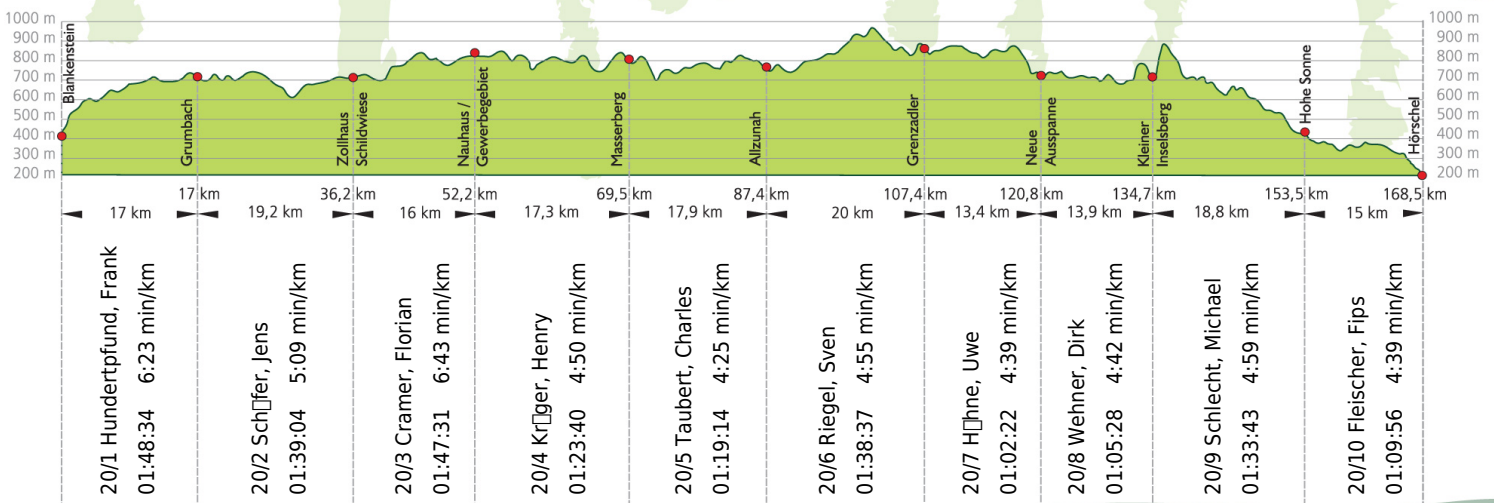

Köstritzer

Thüringer Energie

techem