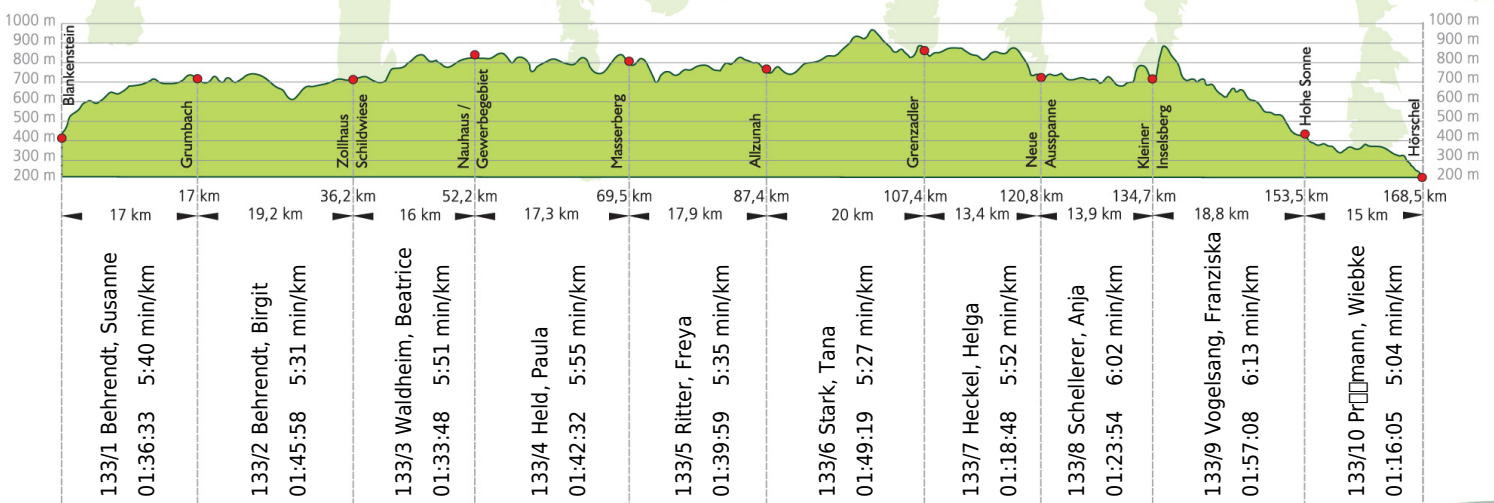

URKUNDE

17. Rennsteig-Staffellauf 2015

Blankenstein - Hörschel über 168,5 km · 20. Juni

Stnr: 133

Frauenstaffel (GFrA)

SSV ERFURT 02 FRAUEN

Platz Kategorie: 6

Laufzeit: 16:04:04 h