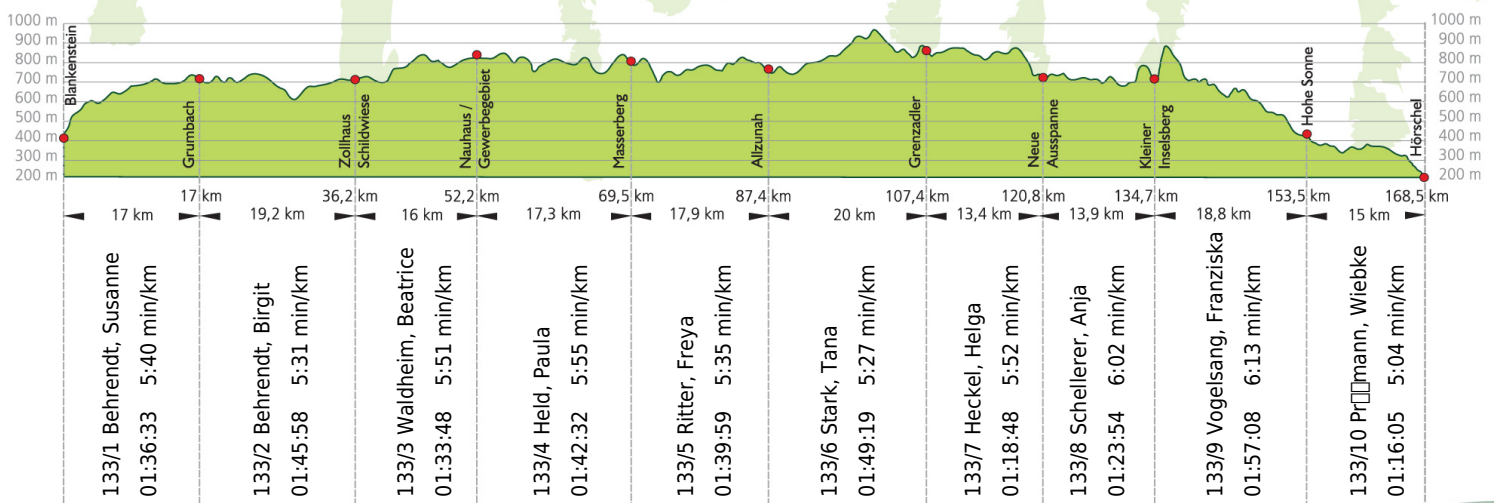

URKUNDE

17. Rennsteig-Staffellauf 2015

Blankenstein - Hörschel über 168,5 km · 20. Juni

Stnr: 133

Frauenstaffel (GFrA)

SSV ERFURT 02 FRAUEN

Platz Kategorie: 6

Laufzeit: 16:04:04 h