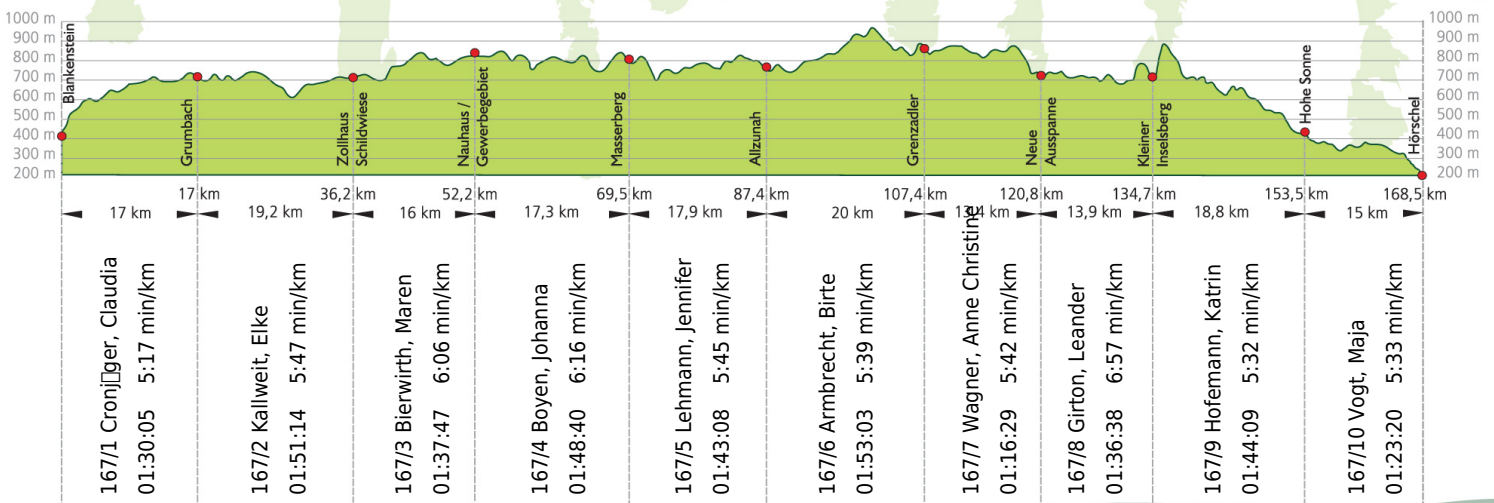

## 17. Rennsteig-Staffellauf 2015

Blankenstein - Hörschel über 168,5 km · 20. Juni

Stnr: 167

Frauenstaffel (GFra)

Harz-Donau-Connection

Platz Kategorie: 8

Laufzeit: 16:24:33 h

Köstritzer