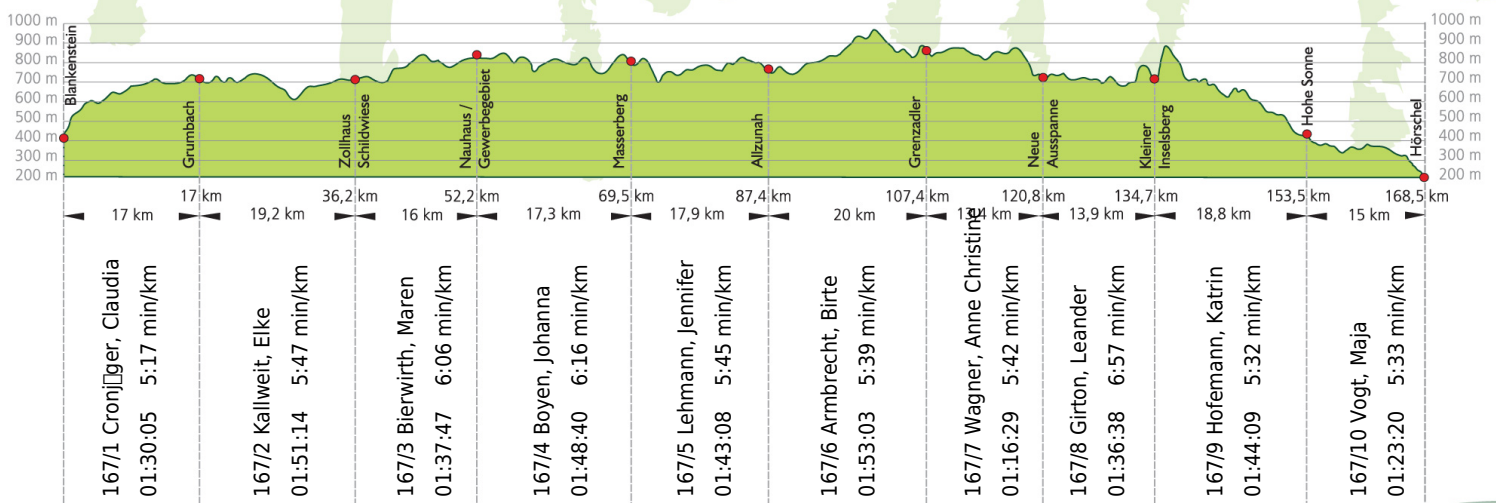

## 17. Rennsteig-Staffellauf 2015

Blankenstein - Hörschel über 168,5 km · 20. Juni

Stnr: 167

Frauenstaffel (GFra)

Harz-Donau-Connection

Platz Kategorie: 8

Laufzeit: 16:24:33 h

Köstritzer