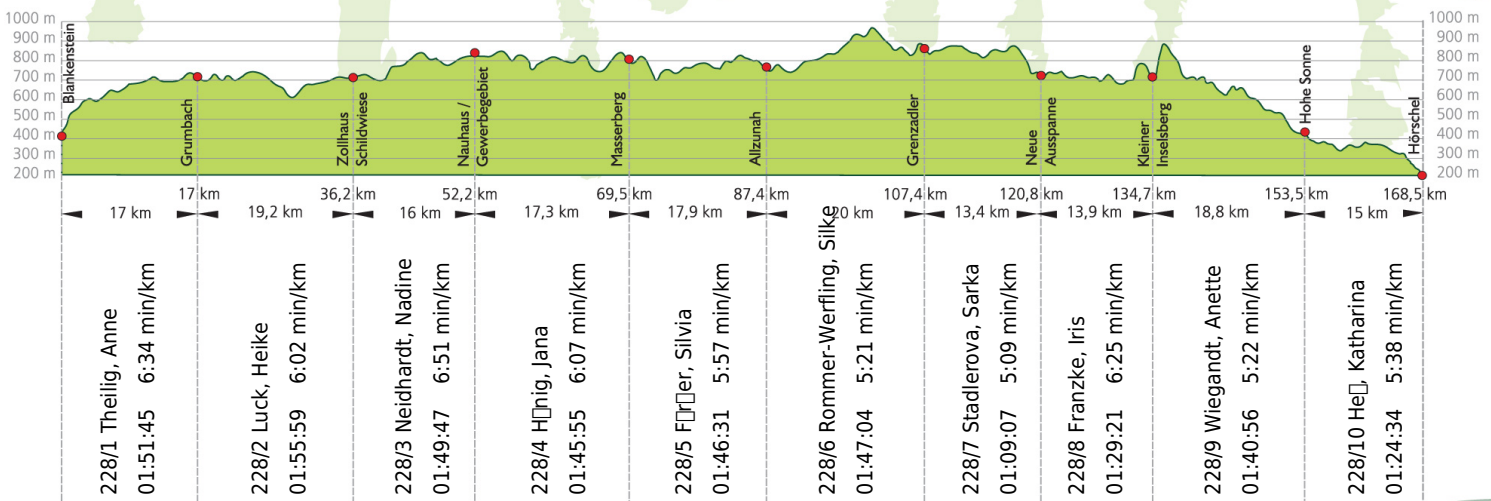

URKUNDE

17. Rennsteig-Staffellauf 2015

Blankenstein - Hörschel über 168,5 km · 20. Juni

Stnr: 228

Frauenstaffel (GFra)

Killerbienen

Platz Kategorie: 9

Laufzeit: 16:40:59 h