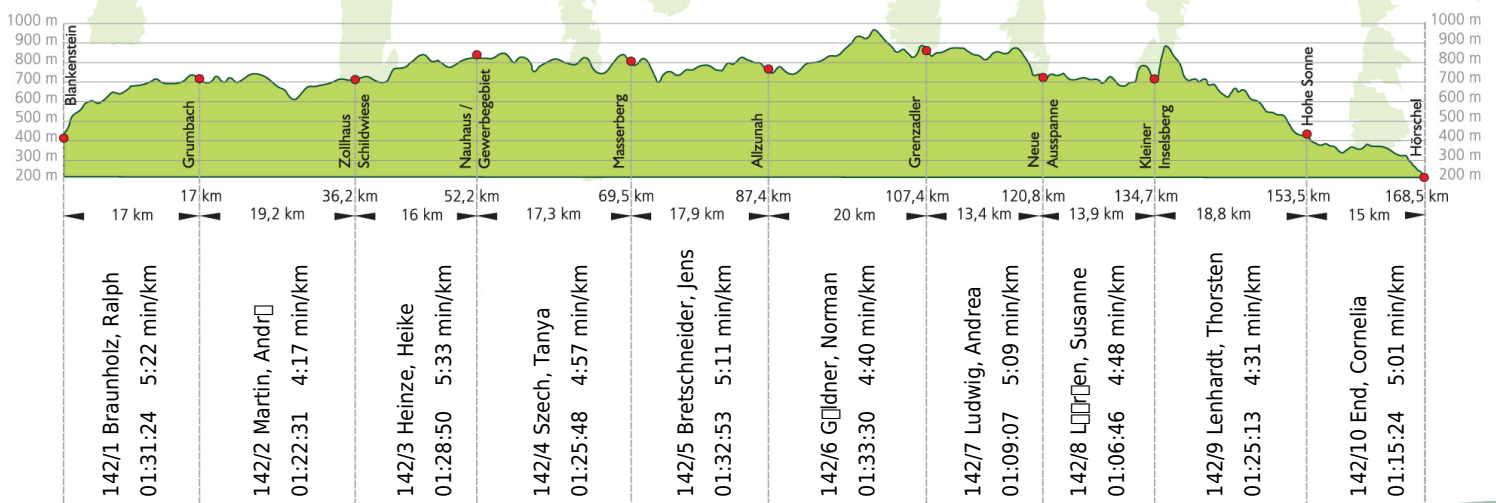

URKUNDE

17. Rennsteig-Staffellauf 2015

Blankenstein - Hörschel über 168,5 km · 20. Juni

Stnr: 142

Mixstaffel (GMxA)

Schlußleuchten

Platz Kategorie: **12**

Laufzeit: 13:51:26 h