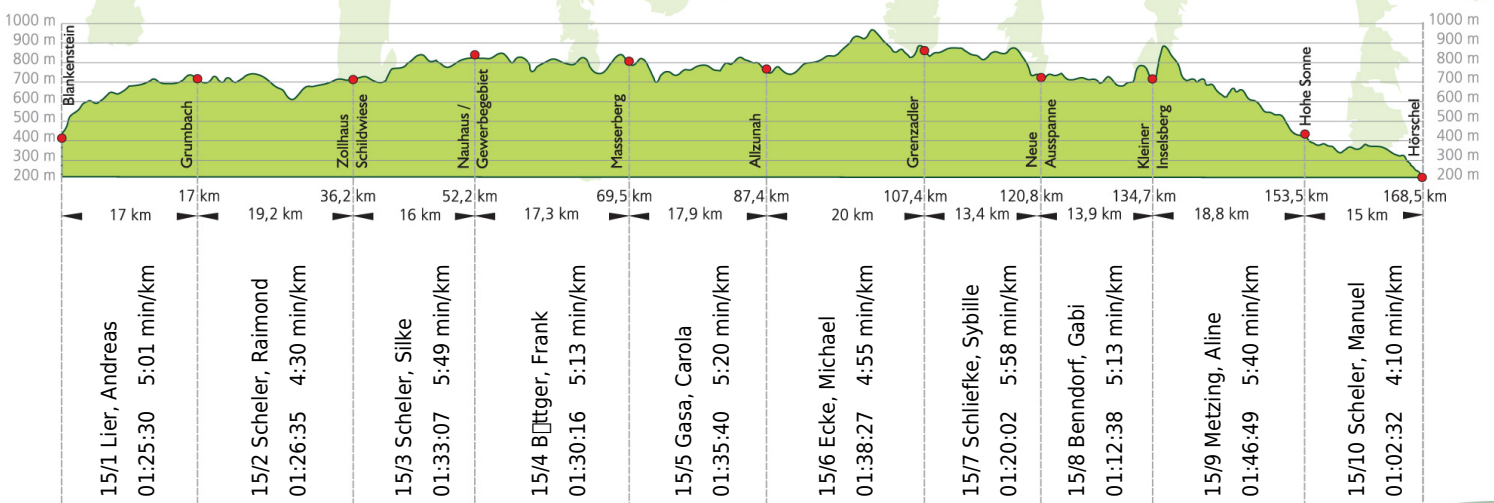

URKUNDE

17. Rennsteig-Staffellauf 2015

Blankenstein - Hörschel über 168,5 km · 20. Juni

Stnr: 15

Mixstaffel (GMxA)

Laufteam Scheler GmbH / SV Mihla

Platz Kategorie: **16**

Laufzeit: 14:31:36 h