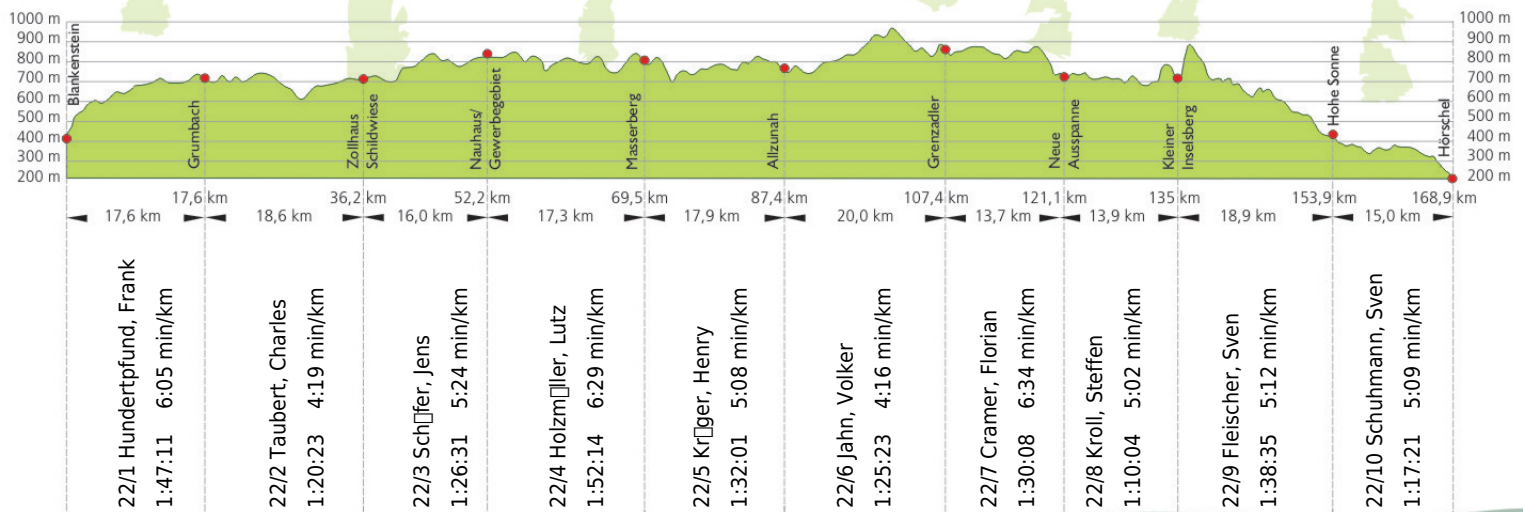

URKUNDE

18. Rennsteig-Staffellauf 2016

Blankenstein - Hörschel über 168,9 km · 18. Juni

Stnr: 22

Männerstaffel (GMäA)

Long Island Ice Tea

Platz Kategorie: 85

Laufzeit: 14:59:51 h

Köstritzer

Thüringer Energie

techem
Näher sein. Weiter denken.