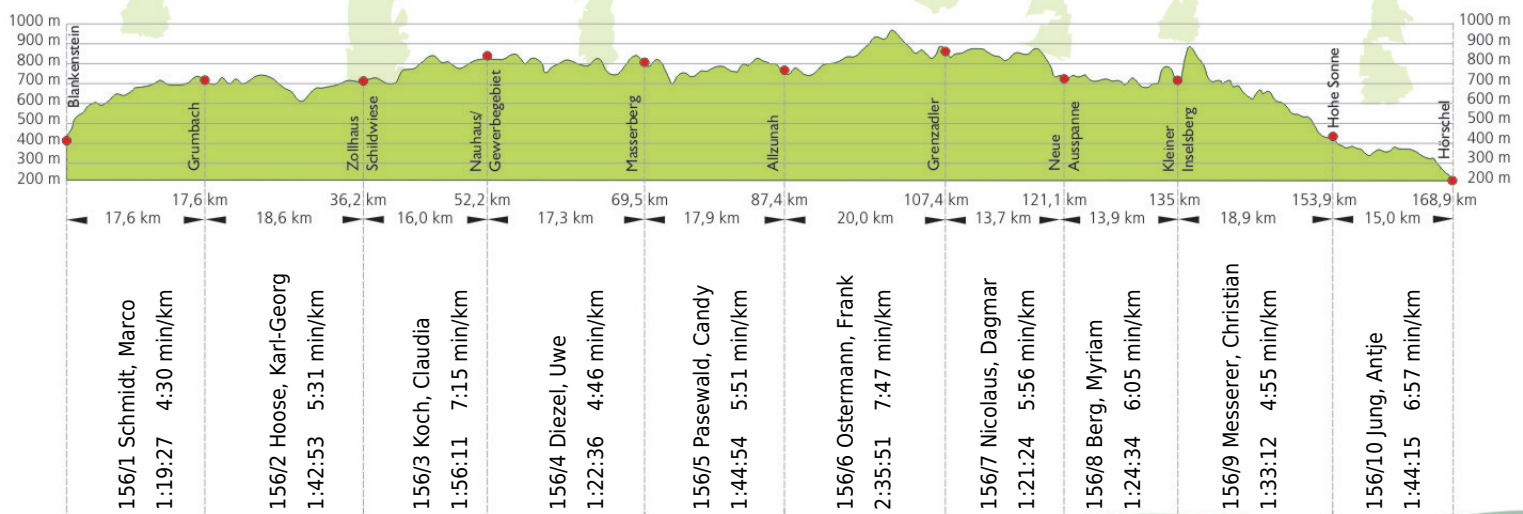

URKUNDE

18. Rennsteig-Staffellauf 2016

Blankenstein - Hörschel über 168,9 km · 18. Juni

Stnr: 156

Mixstaffel (GMxA)

SWE für Erfurt

Platz Kategorie: **66**

Laufzeit: 16:45:17 h

Köstritzer

Thüringer Energie

techem
Näher sein. Weiter denken.