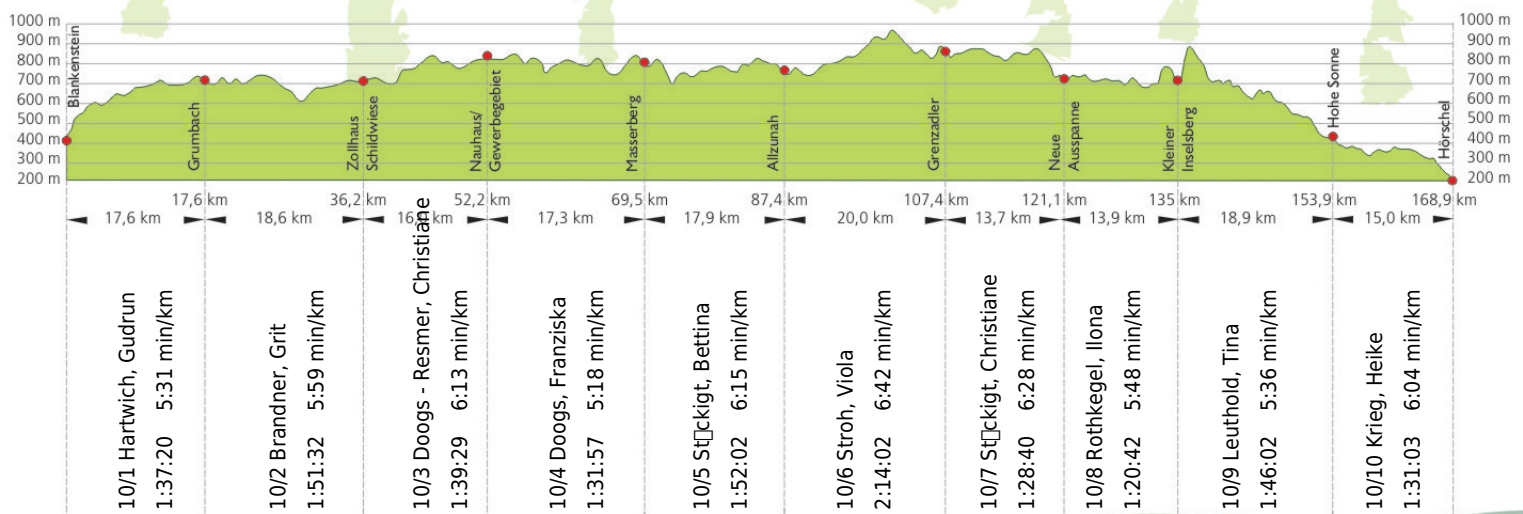

## 18. Rennsteig-Staffellauf 2016

Blankenstein - Hörschel über 168,9 km · 18. Juni

Stnr: 10

Frauenstaffel (GFrA)

Breuni Sports

Platz Kategorie: 8

Laufzeit: 16:52:49 h

Köstritzer