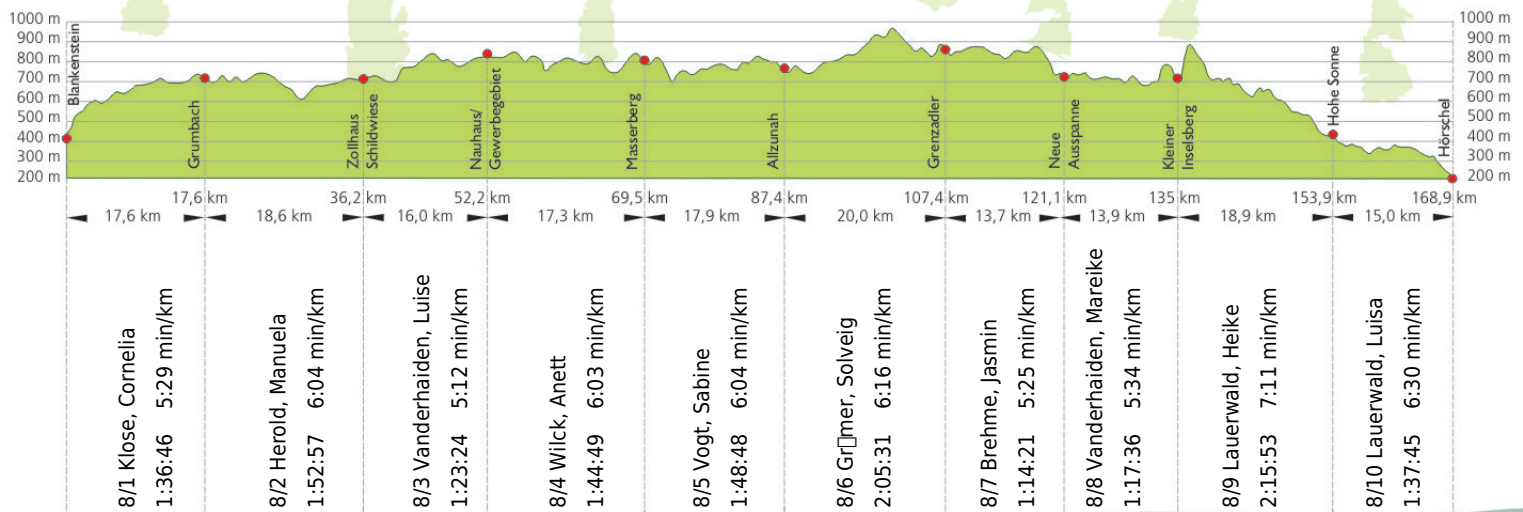

URKUNDE

**18. Rennsteig-
Staffellauf 2016**

Blankenstein - Hörschel über 168,9 km · 18. Juni

Stnr: 8

Frauenstaffel (GFrA)

Sömmerdaer Gipfelstürmerladies

Platz Kategorie: 9

Laufzeit: 16:57:50 h

Köstritzer

Thüringer
Energie

techem
Näher sein. Weiter denken.