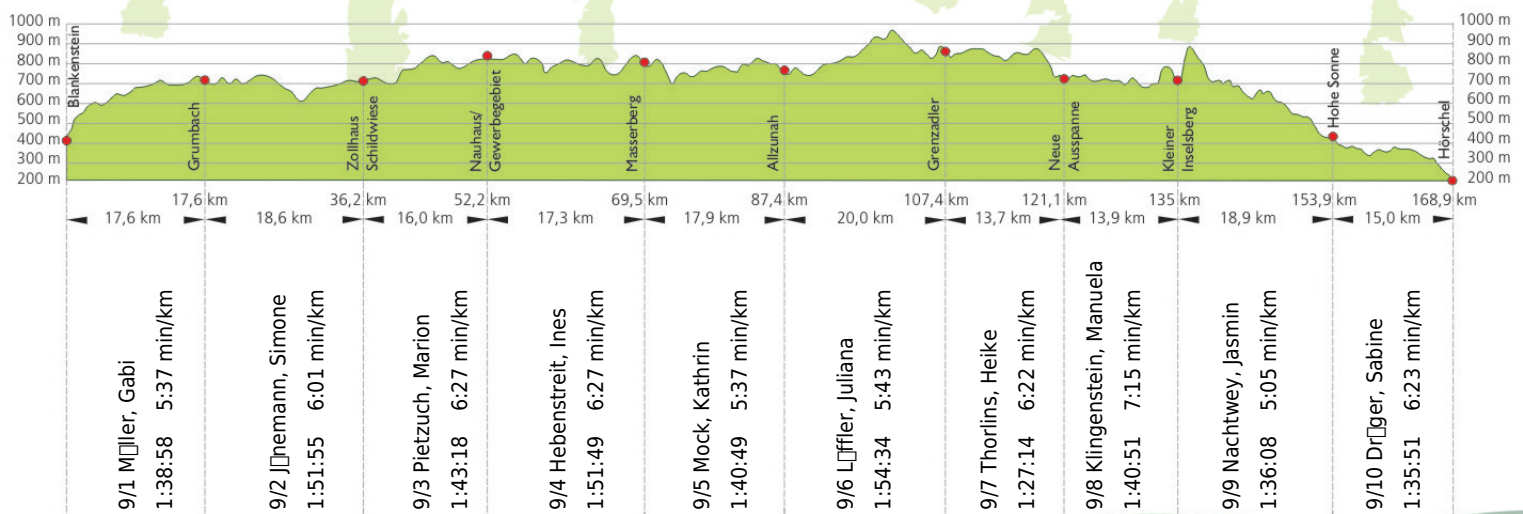

# URKUNDE

18. Rennsteig-  
Staffellauf 2016

Blankenstein - Hörschel über 168,9 km · 18. Juni

Stnr: 9

Frauenstaffel (GFrA)

Speedy Ladies Eichsfeld

Platz Kategorie: 10

Laufzeit: 17:01:27 h

Köstritzer

Thüringer  
Energie

techem  
Näher sein. Weiter denken.