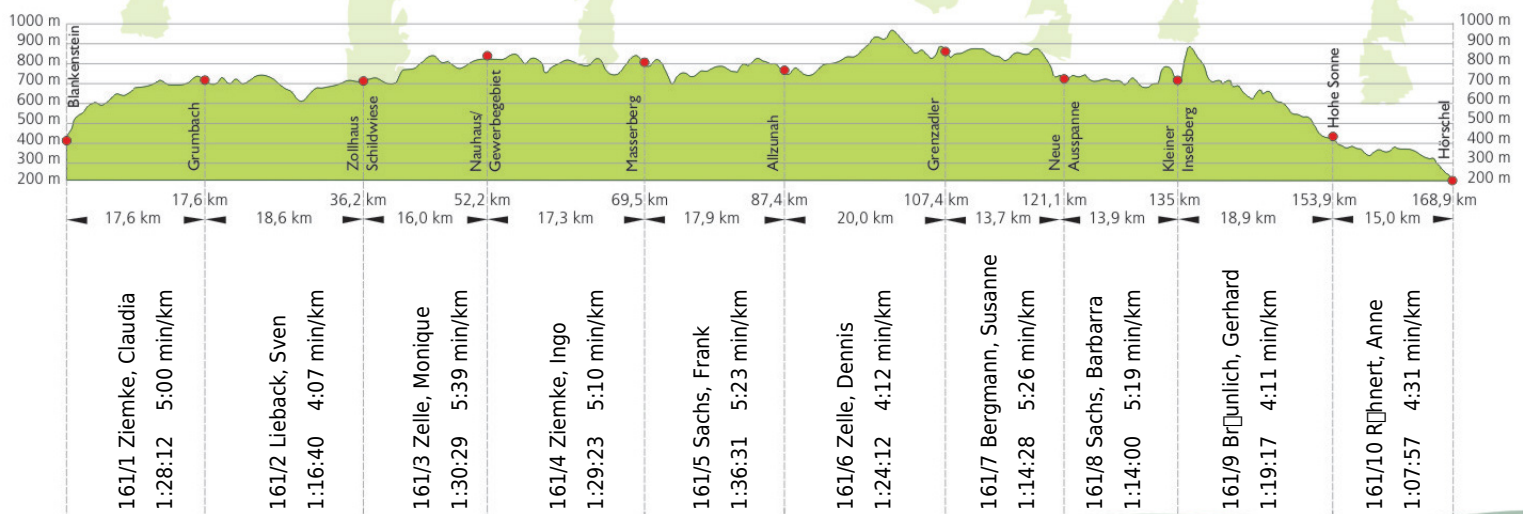

## 18. Rennsteig-Staffellauf 2016

Blankenstein - Hörschel über 168,9 km · 18. Juni

Stnr: 161

Mixstaffel (GMxA)

Dream Team Ilmenau

Platz Kategorie: 6

Laufzeit: 13:41:09 h

Köstritzer