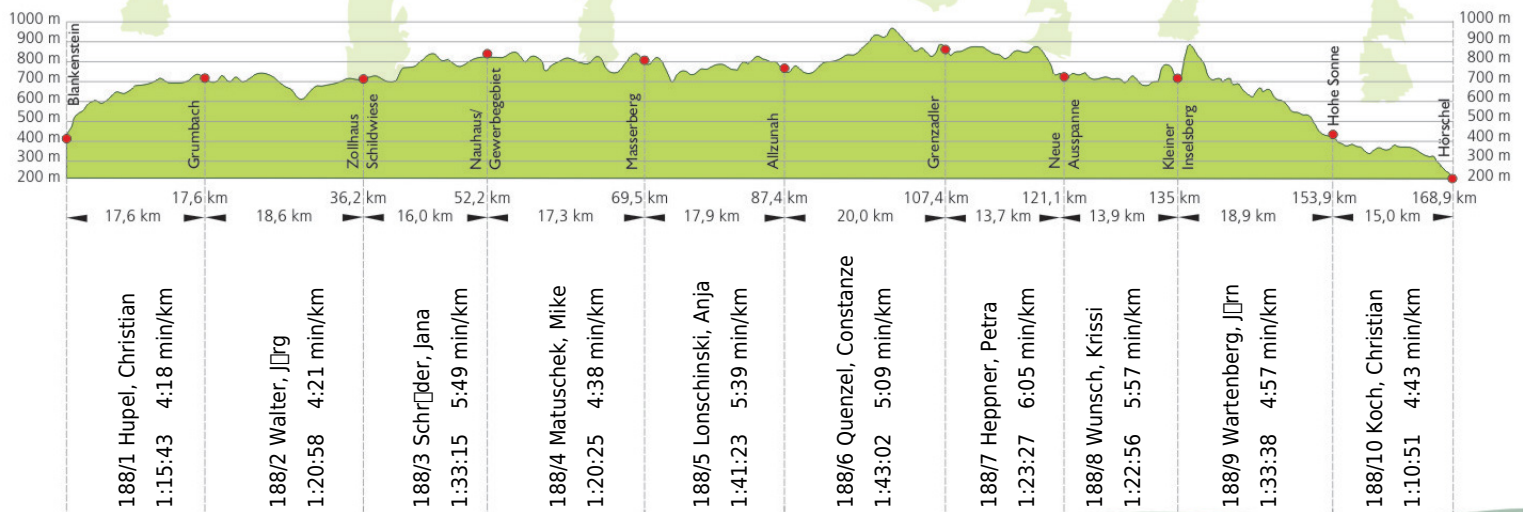

URKUNDE

18. Rennsteig-Staffellauf 2016

Blankenstein - Hörschel über 168,9 km · 18. Juni

Stnr: 188

Mixstaffel (GMxA)

Saalecabana

Platz Kategorie: **11**

Laufzeit: 14:25:38 h

Köstritzer

Thüringer Energie

techem
Näher sein. Weiter denken.