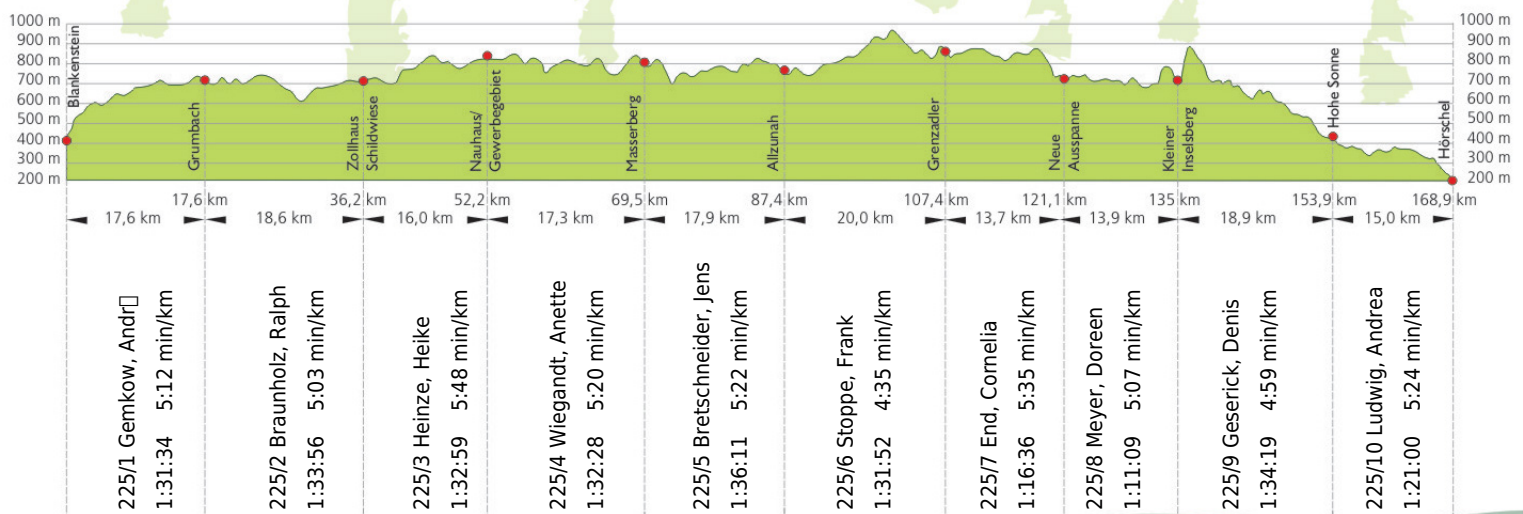

URKUNDE

18. Rennsteig-Staffellauf 2016

Blankenstein - Hörschel über 168,9 km · 18. Juni

Stnr: 225

Mixstaffel (GMxA)

Schlußleuchten

Platz Kategorie: **15**

Laufzeit: 14:42:04 h

Köstritzer

Thüringer Energie

techem
Näher sein. Weiter denken.