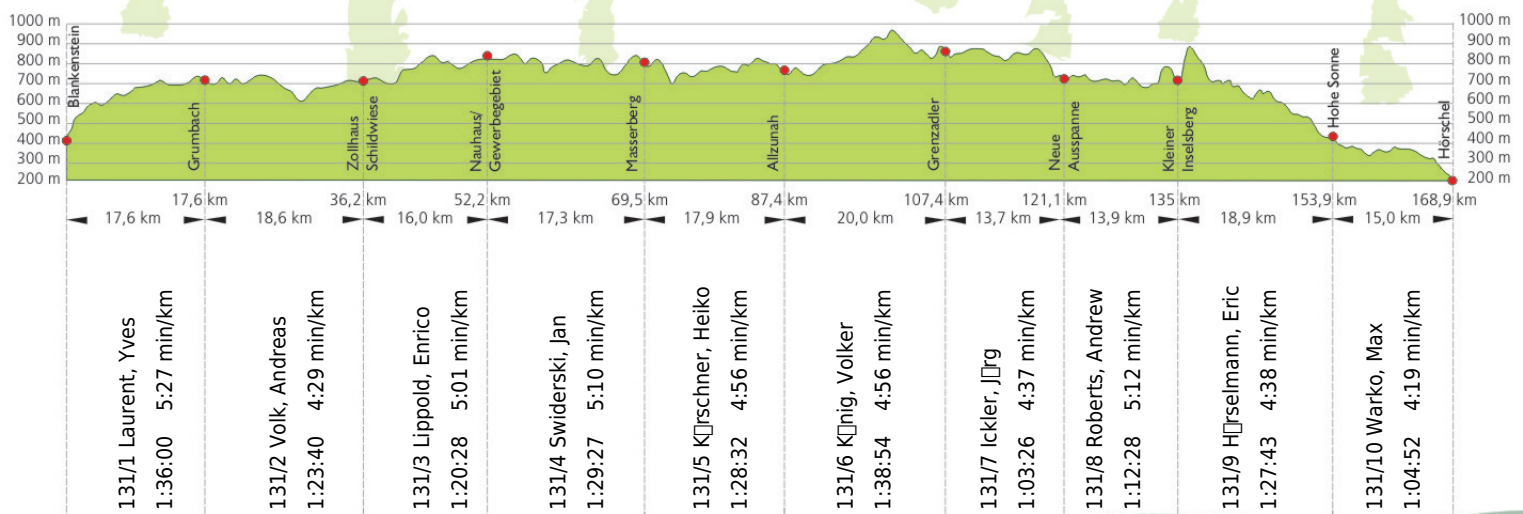

URKUNDE

18. Rennsteig-Staffellauf 2016

Blankenstein - Hörschel über 168,9 km · 18. Juni

Stnr: 131

Männerstaffel (GMäA)

Erbstromtaler Schmalwaden

Platz Kategorie: 29

Laufzeit: 13:45:30 h

Köstritzer

Thüringer Energie

techem
Näher sein. Weiter denken.