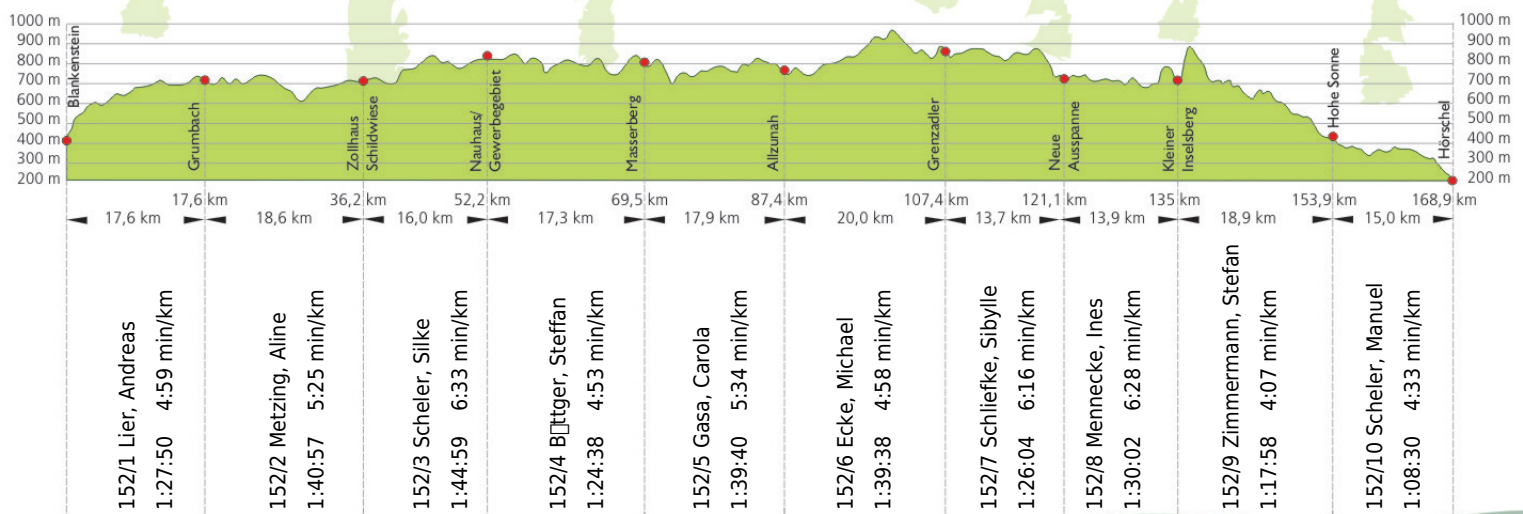

URKUNDE

18. Rennsteig-Staffellauf 2016

Blankenstein - Hörschel über 168,9 km · 18. Juni

Stnr: 152

Mixstaffel (GMxA)

Laufteam Scheler GmbH / SV Mihla

Platz Kategorie: 16

Laufzeit: 15:00:16 h

Köstritzer

Thüringer Energie

techem
Näher sein. Weiter denken.