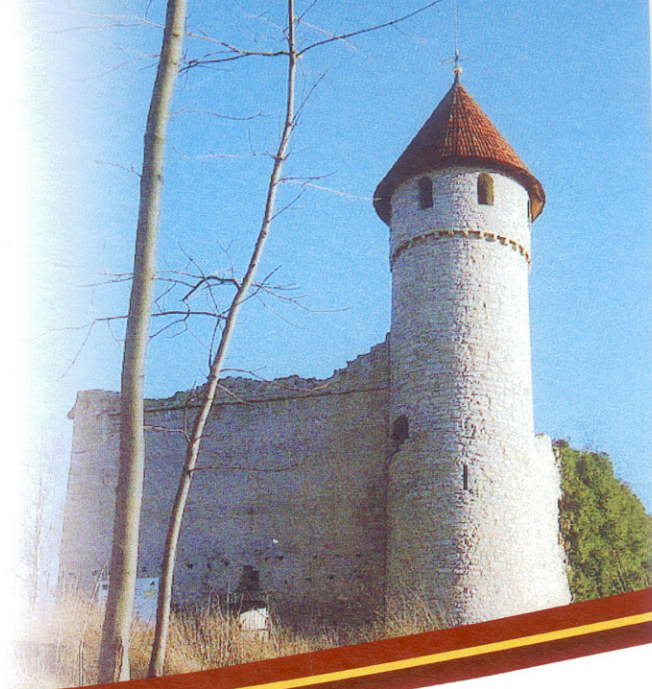

Nationalpark
Hainich

Naturpark
Eichsfeld-Hainich-Werratal

URKUNDE

23. Hainichlauf

Strecke: Kurzstrecke (6.60 km)

Keßler, Charlotte

SV Empor LSZ

AK: weibliche Jugend U16 (14-15 Jahre)