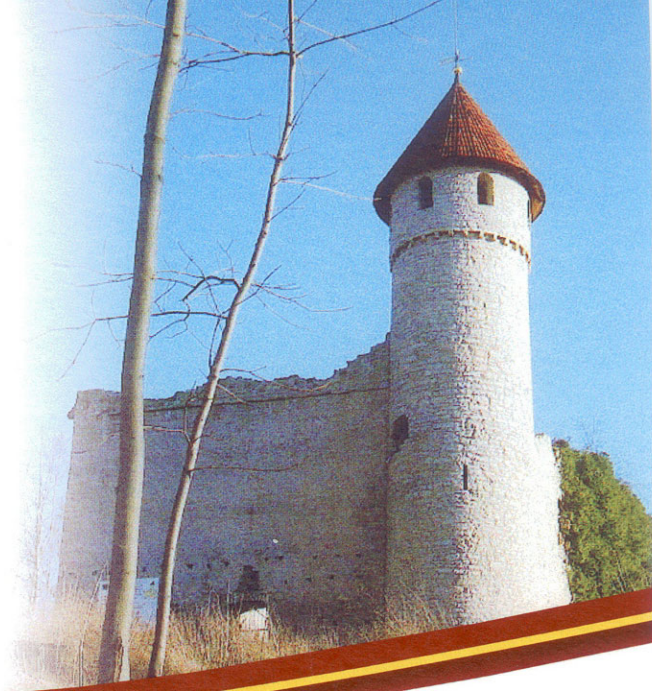

Nationalpark
Hainich

Naturpark
Eichsfeld-Hainich-Werratal

URKUNDE

25. Hainich-Lauf

Strecke: Kurzstrecke (6.60 km)

Weishaar, Annemarie

Team Run4Fun

AK: Seniorinnen W30 (30-34 Jahre)

Platz Altersklasse: 1

Platz gesamt: 5

Laufzeit: 00:36:32 (5:32 min/km)

Mihla, den 01.05.2018

Sportverein Mihla • Gemeinde Mihla
Landessportbund Thür. e.V.
BUND Landesverband Thür. e.V.
Naturpark Eichsfeld-Hainich-Werratal
Nationalpark Hainich
Laufladen Erfurt