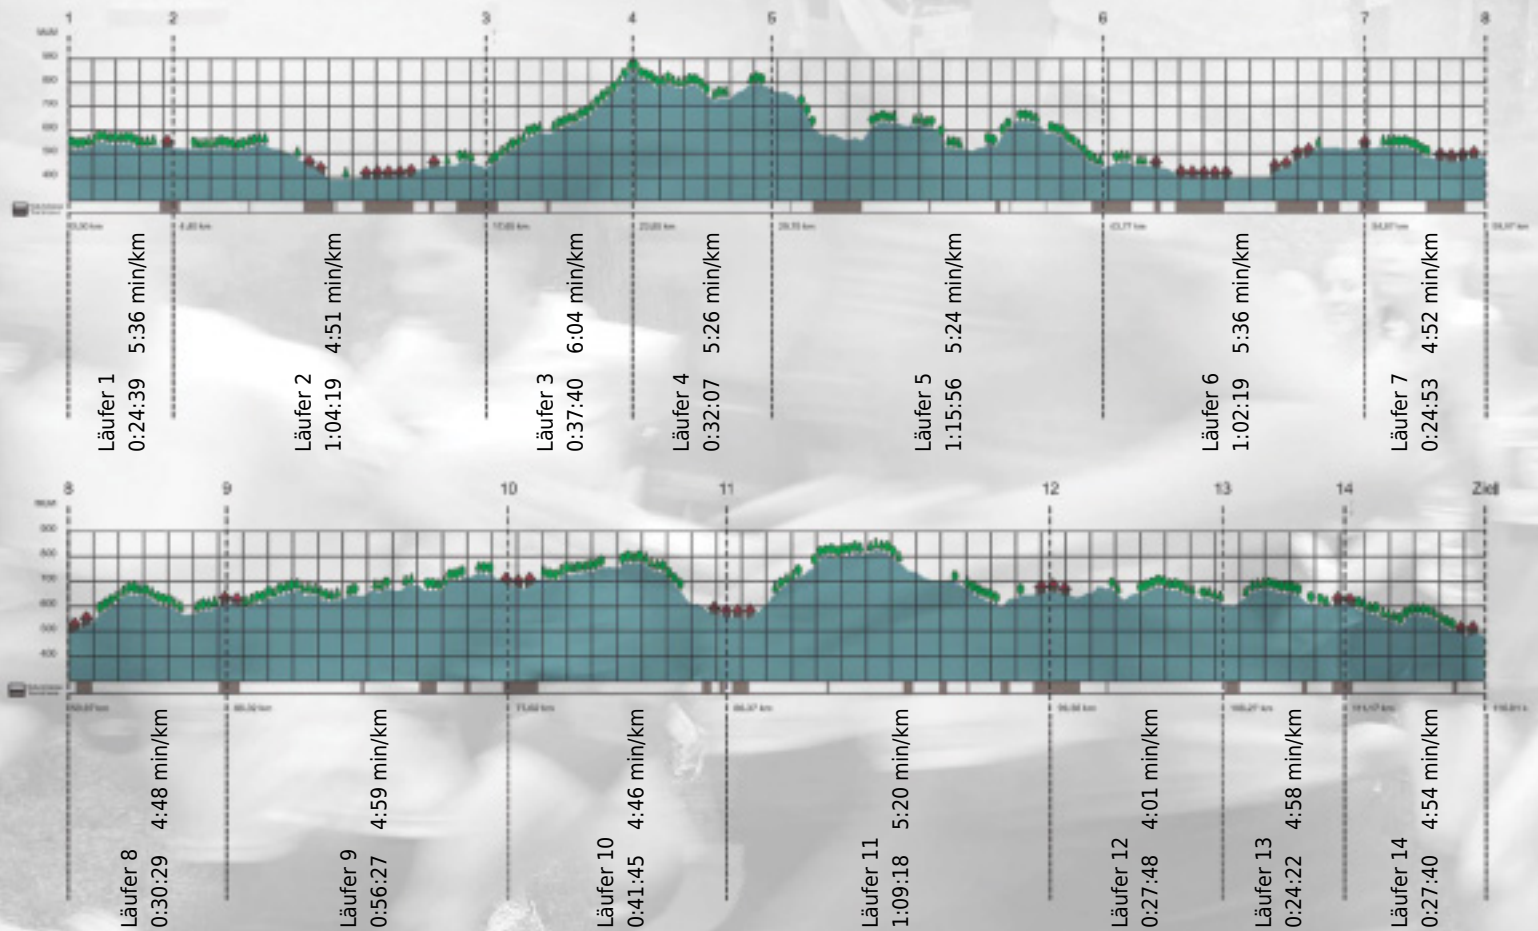

# URKUNDE

**Platz gesamt: 299**

**Platz Kategorie: 82**

## PC-Pläuschler

**Kategorie: Langsame**

**Laufzeit: 9:59:42 h (5:08 min/km / 11.61 km/h)**

Sponsoren

ALSTOM

NZZ

Partner