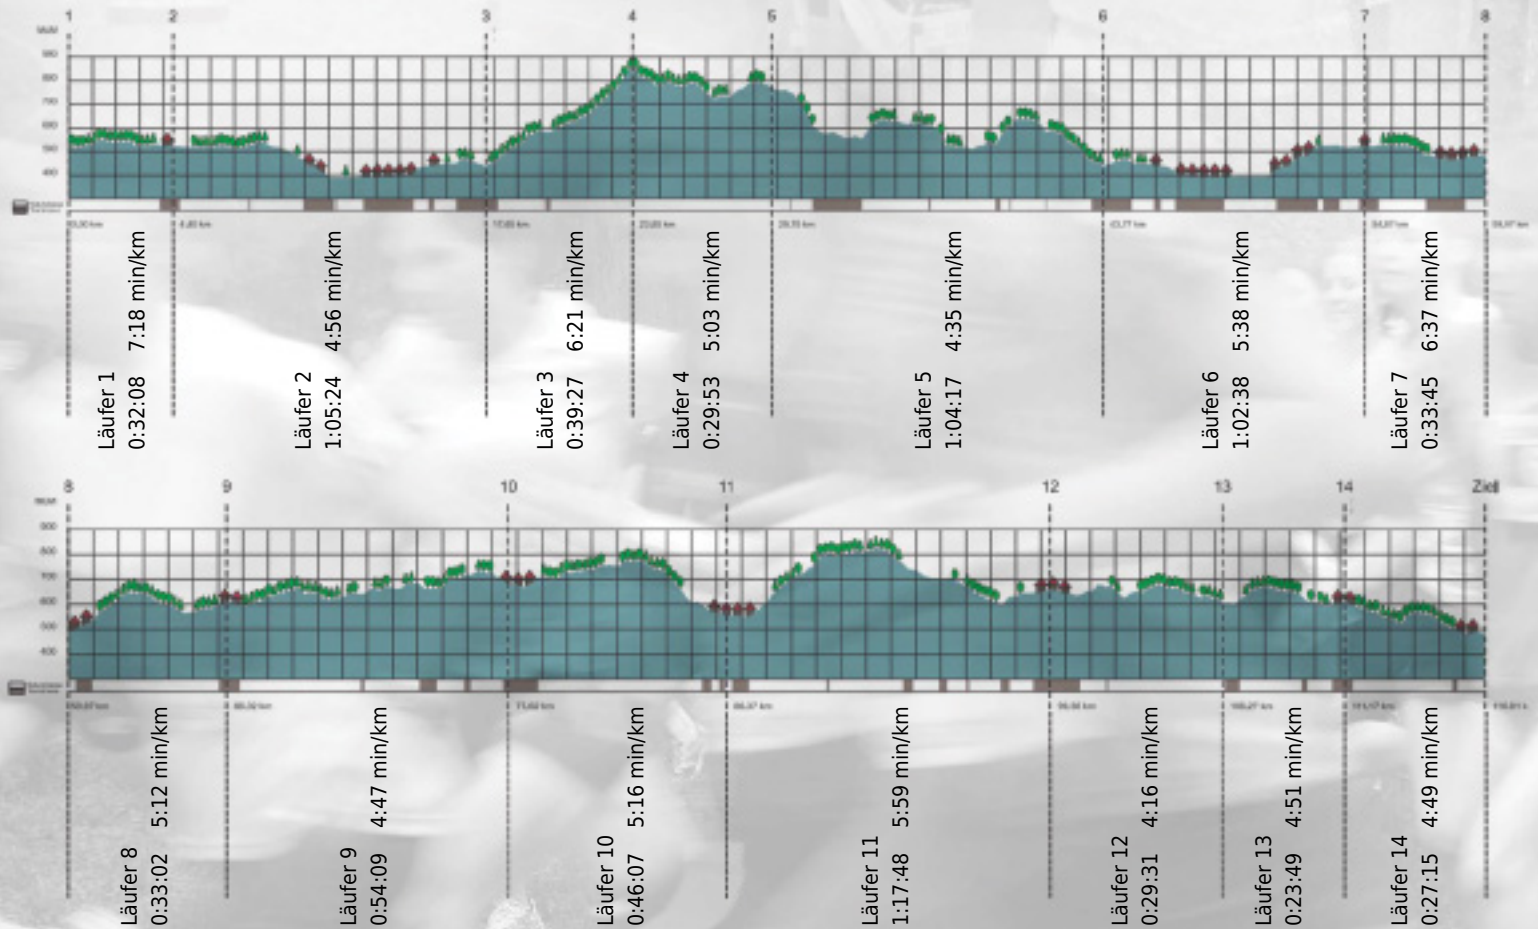

# URKUNDE

**Platz gesamt: 434**

**Platz Kategorie: 171**

## Peculiar Motion

**Kategorie: Langsame**

**Laufzeit: 10:19:13 h (- min/km / - km/h)**

Sponsoren

Partner