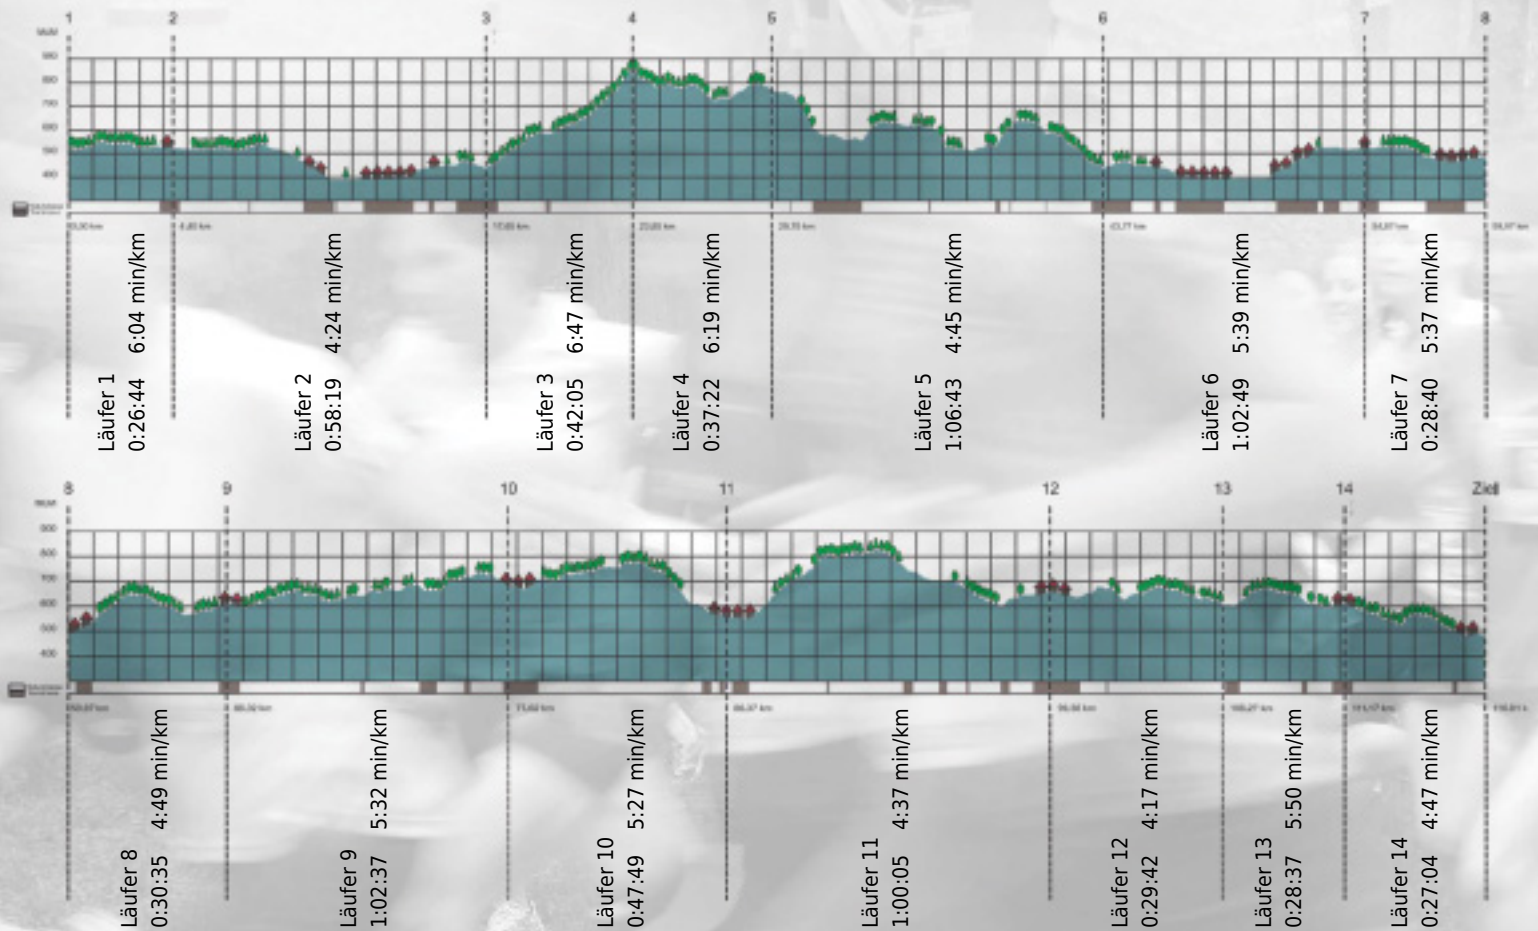

URKUNDE

Platz gesamt: 369

Platz Kategorie: 123

Schildkrötenexpress

Kategorie: Langsame

Laufzeit: 10:09:11 h (- min/km / - km/h)

Sponsoren

ALSTOM