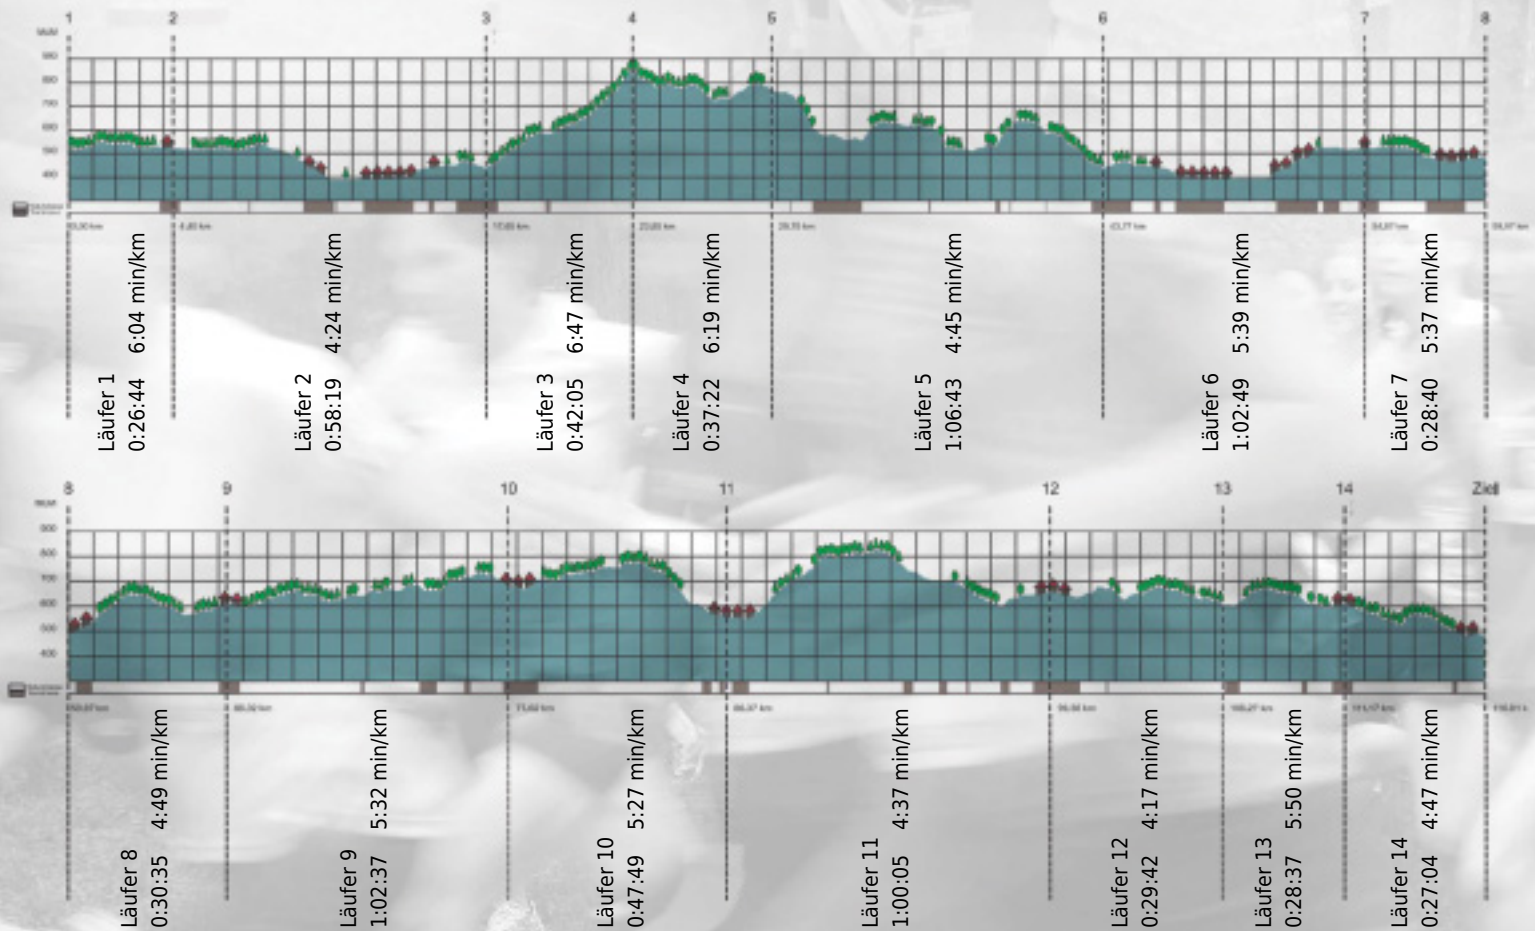

Stafette im
Grossraum
Zürich

GEDENKLAUF
WALTER HIEMEYER

URKUNDE

Platz gesamt: 369

Platz Kategorie: 123

Schildkrötenexpress

Kategorie: Langsame

Laufzeit: 10:09:11 h (5:12 min/km / 11.43 km/h)