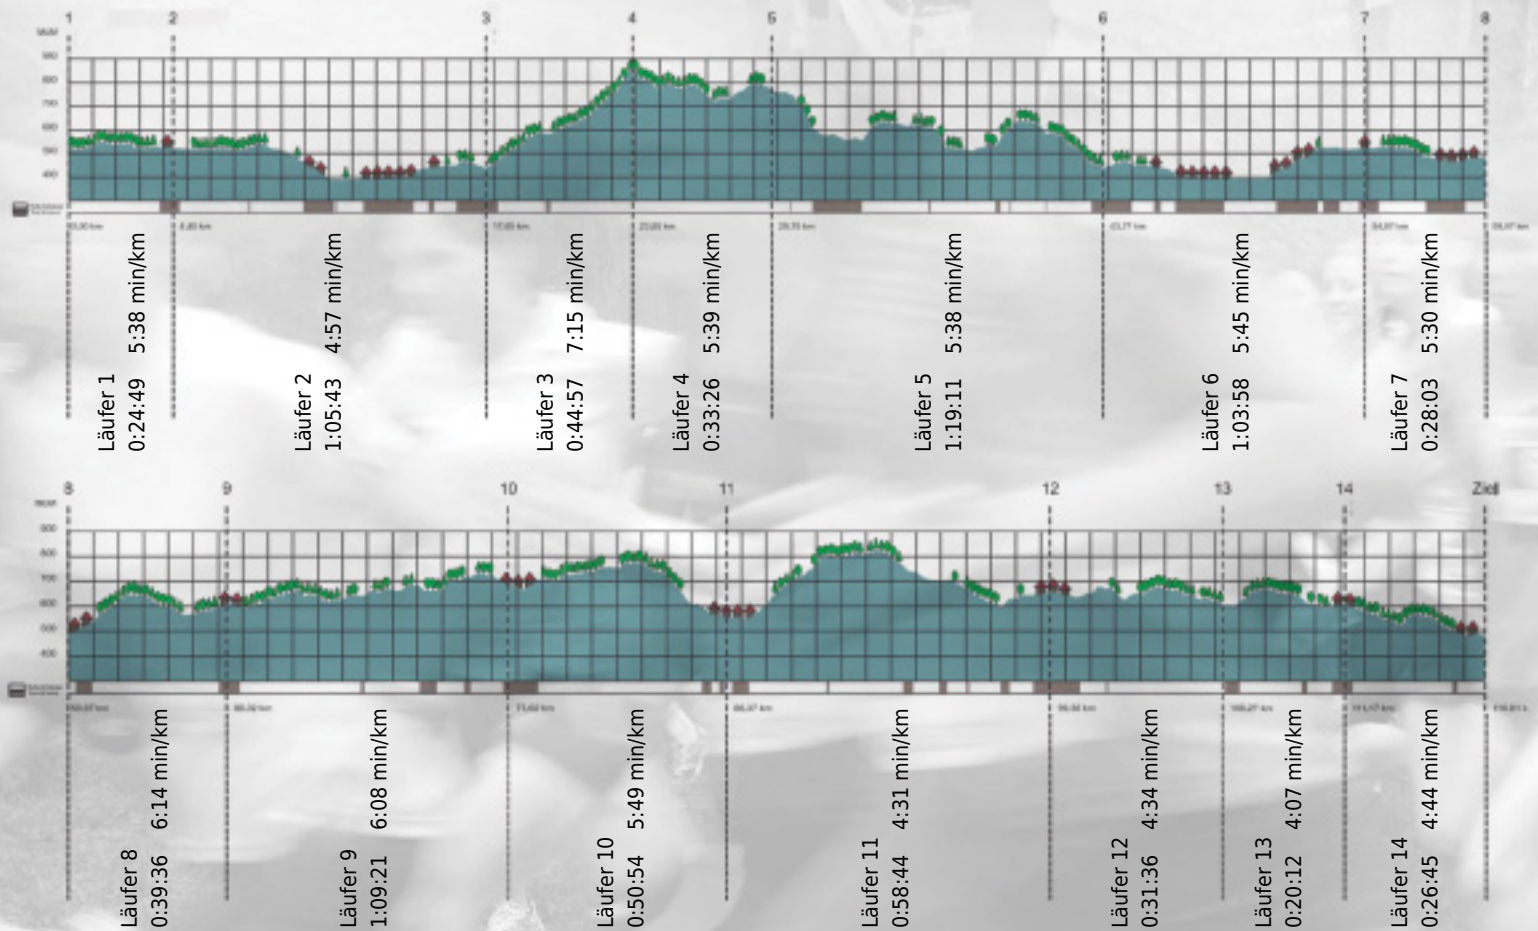

URKUNDE

Platz gesamt: 557

Platz Kategorie: 269

Uwisel

Kategorie: Langsame

Laufzeit: 10:37:15 h (- min/km / - km/h)

Sponsoren

ALSTOM