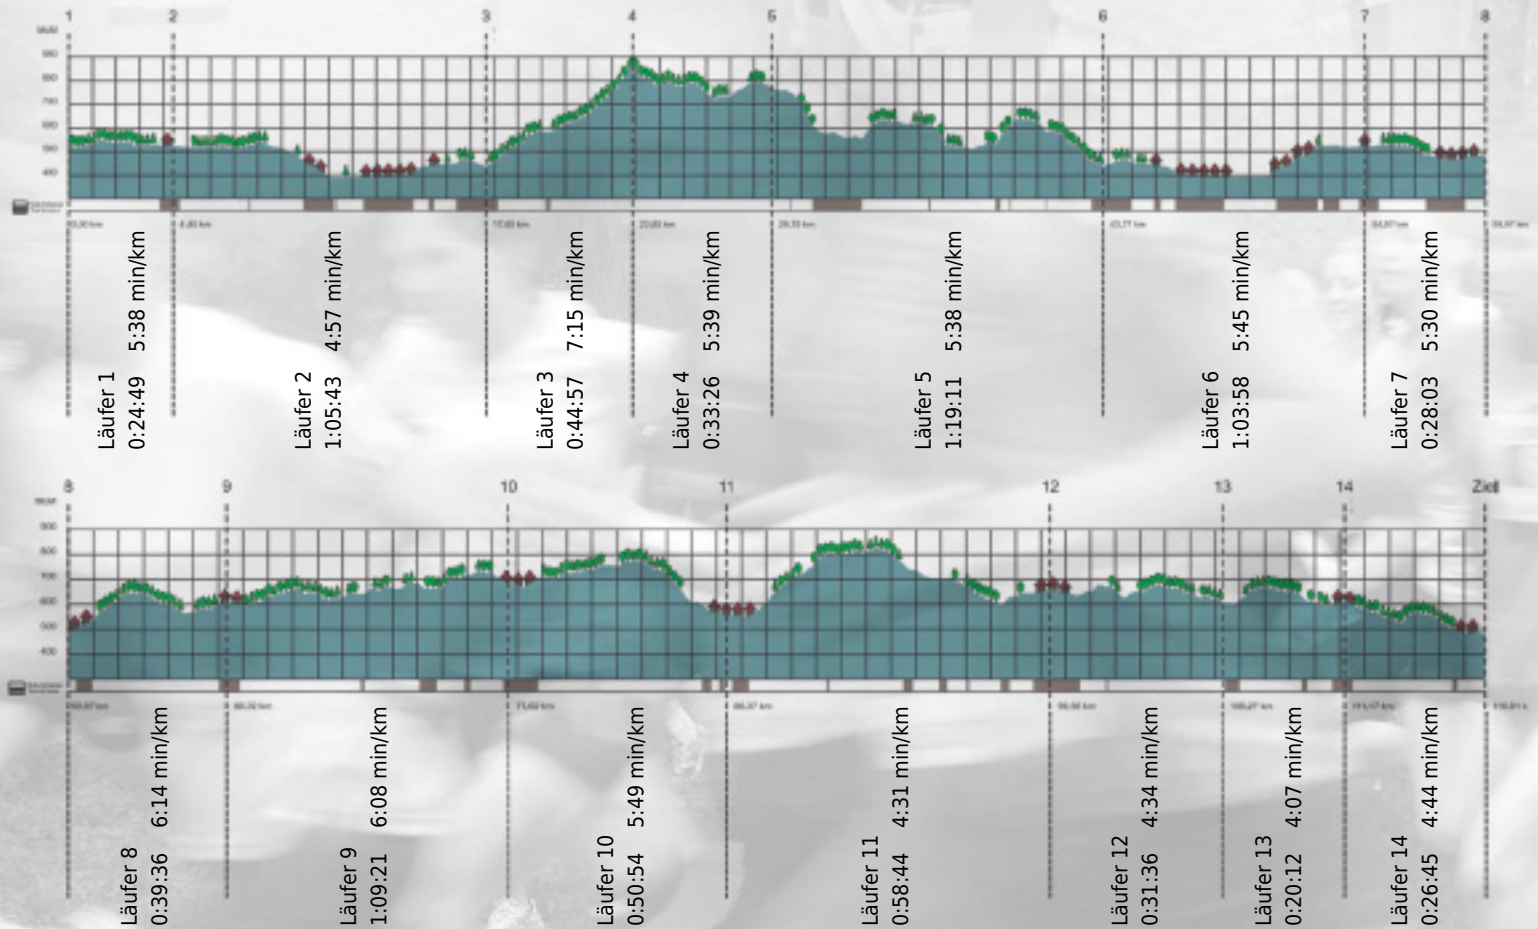

# URKUNDE

Platz gesamt: 557

Platz Kategorie: 269

## Uwisel

Kategorie: Langsame

Laufzeit: 10:37:15 h (5:27 min/km / 10.92 km/h)

Sponsoren

Partner