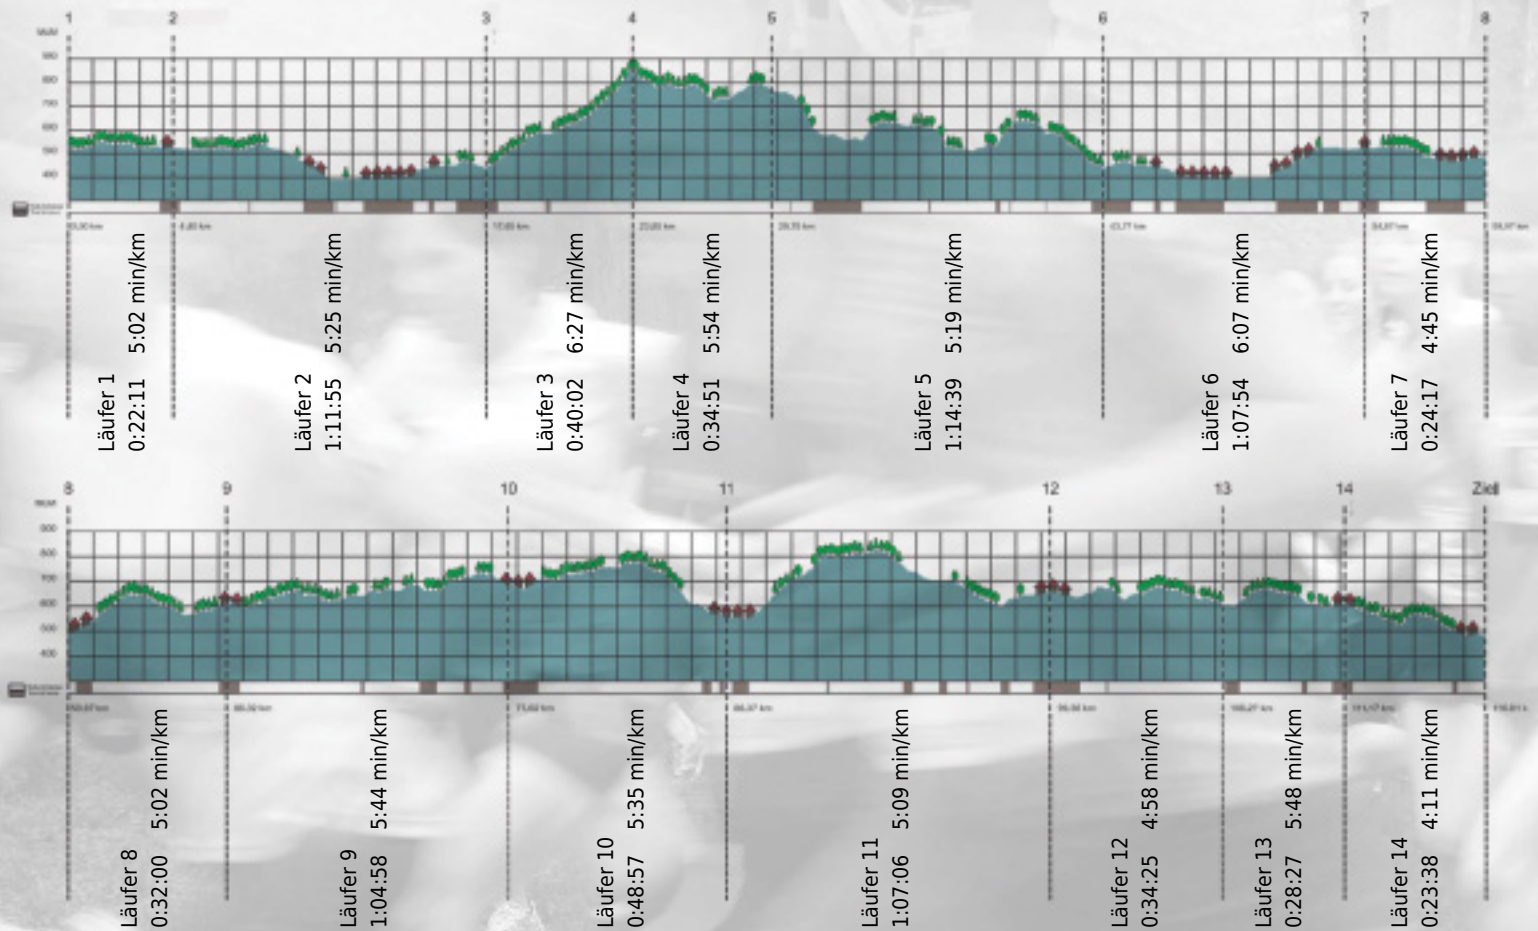

URKUNDE

Platz gesamt: 545

Platz Kategorie: 258

STRICKHOF 3

Kategorie: Langsame

Laufzeit: 10:35:20 h (5:26 min/km / 10.95 km/h)

Sponsoren

ALSTOM