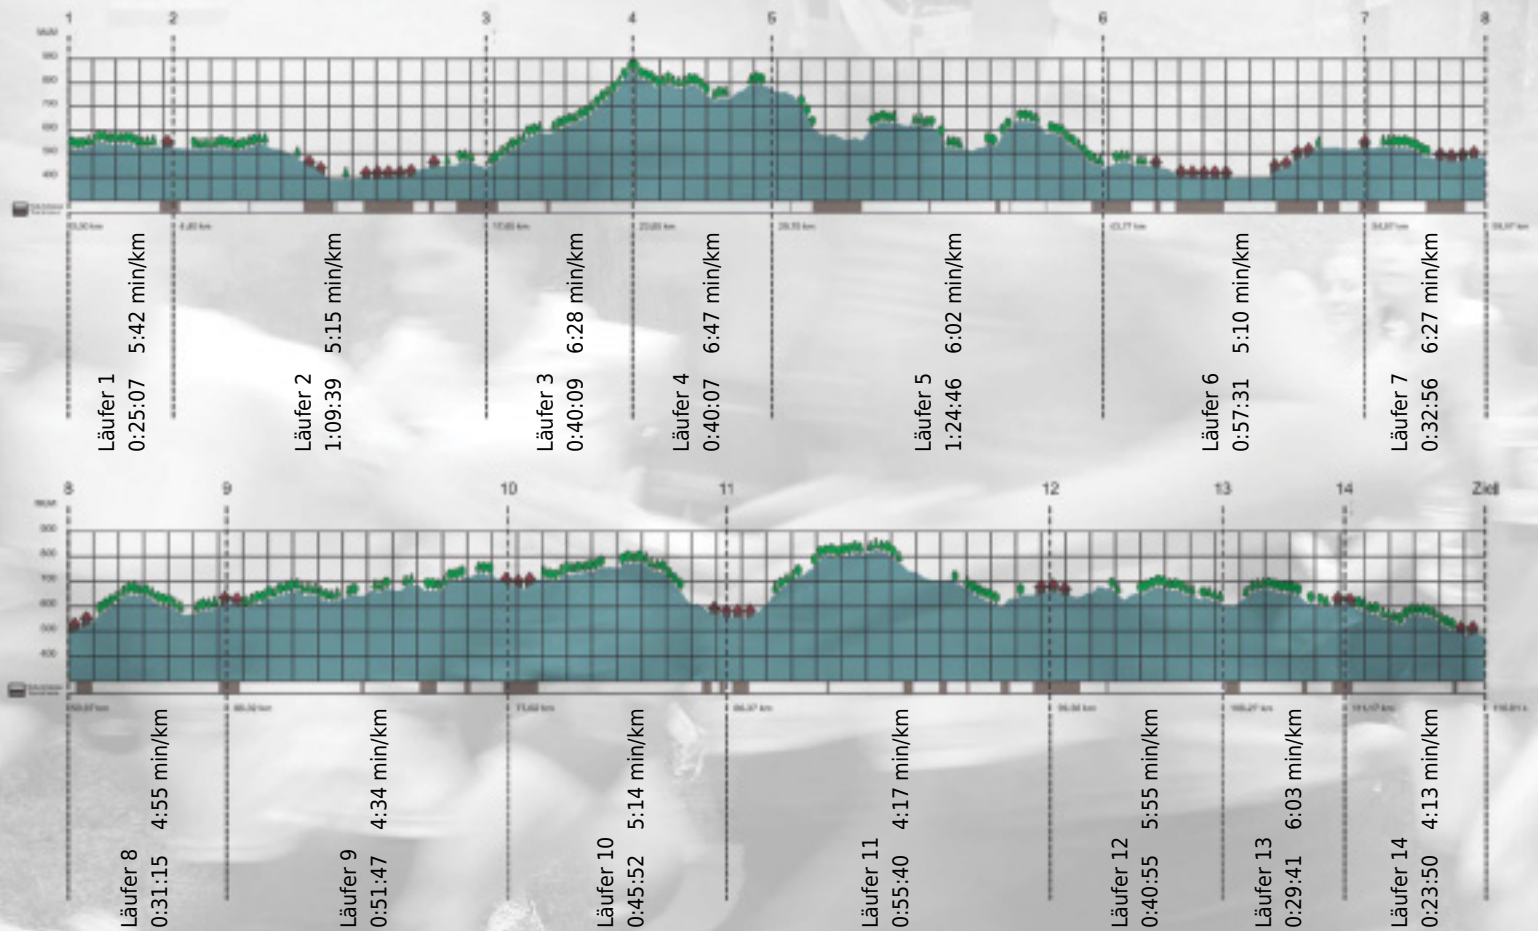

URKUNDE

Platz gesamt: 506

Platz Kategorie: 227

Strickhof Lernende

Kategorie: Langsame

Laufzeit: 10:29:15 h (- min/km / - km/h)

Sponsoren

ALSTOM

NZZ

Partner