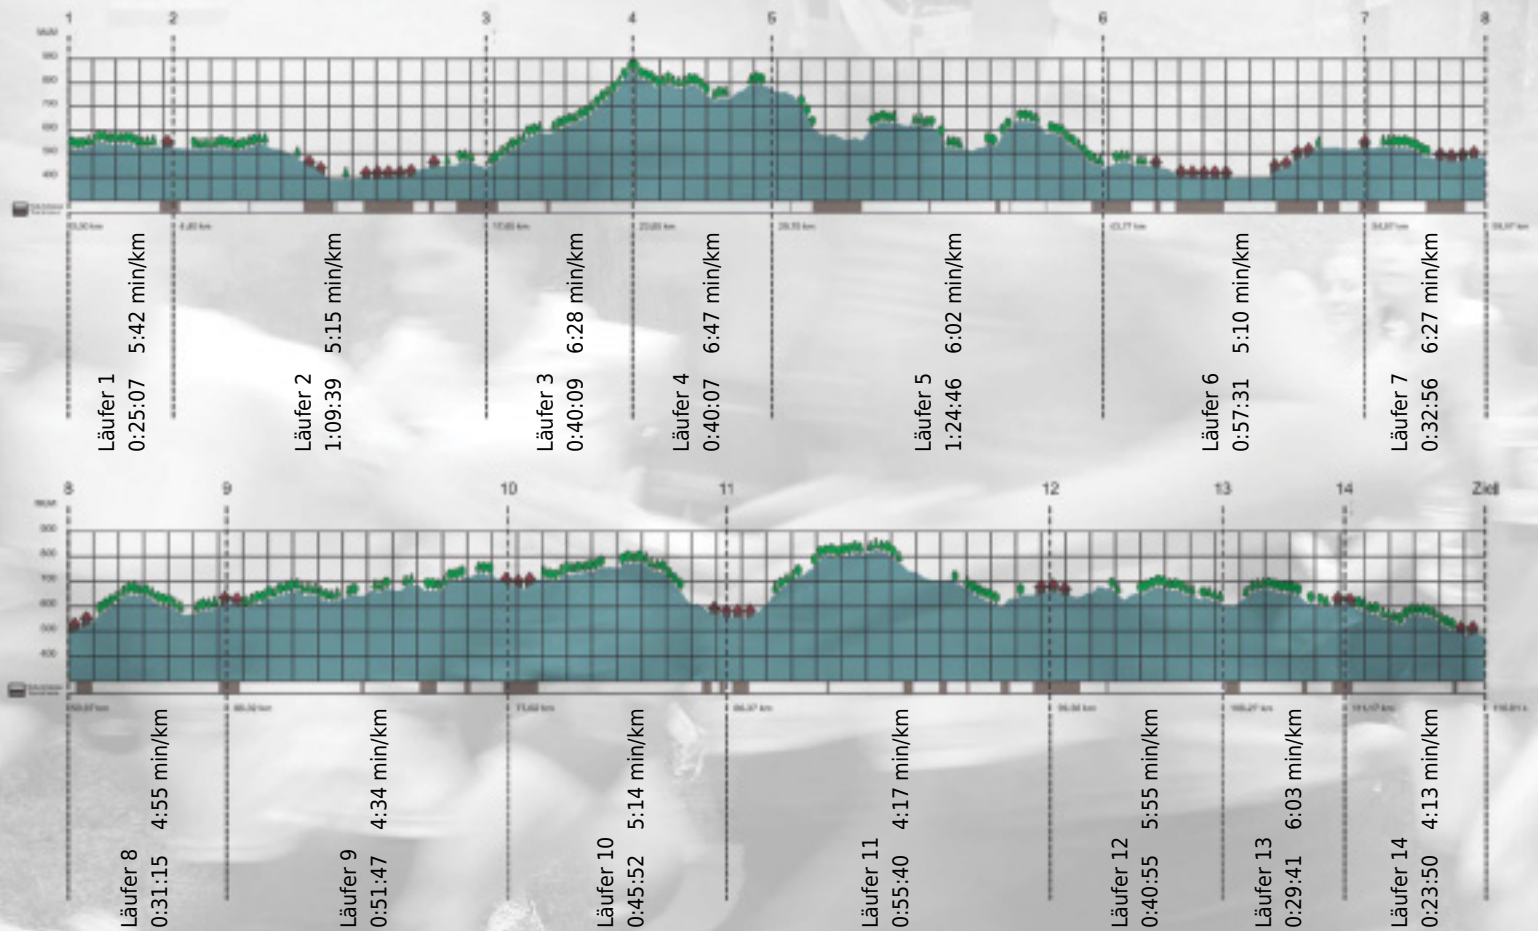

# URKUNDE

**Platz gesamt: 506**

**Platz Kategorie: 227**

## Strickhof Lernende

**Kategorie: Langsame**

**Laufzeit: 10:29:15 h (- min/km / - km/h)**

Sponsoren

ALSTOM

NZZ

Partner