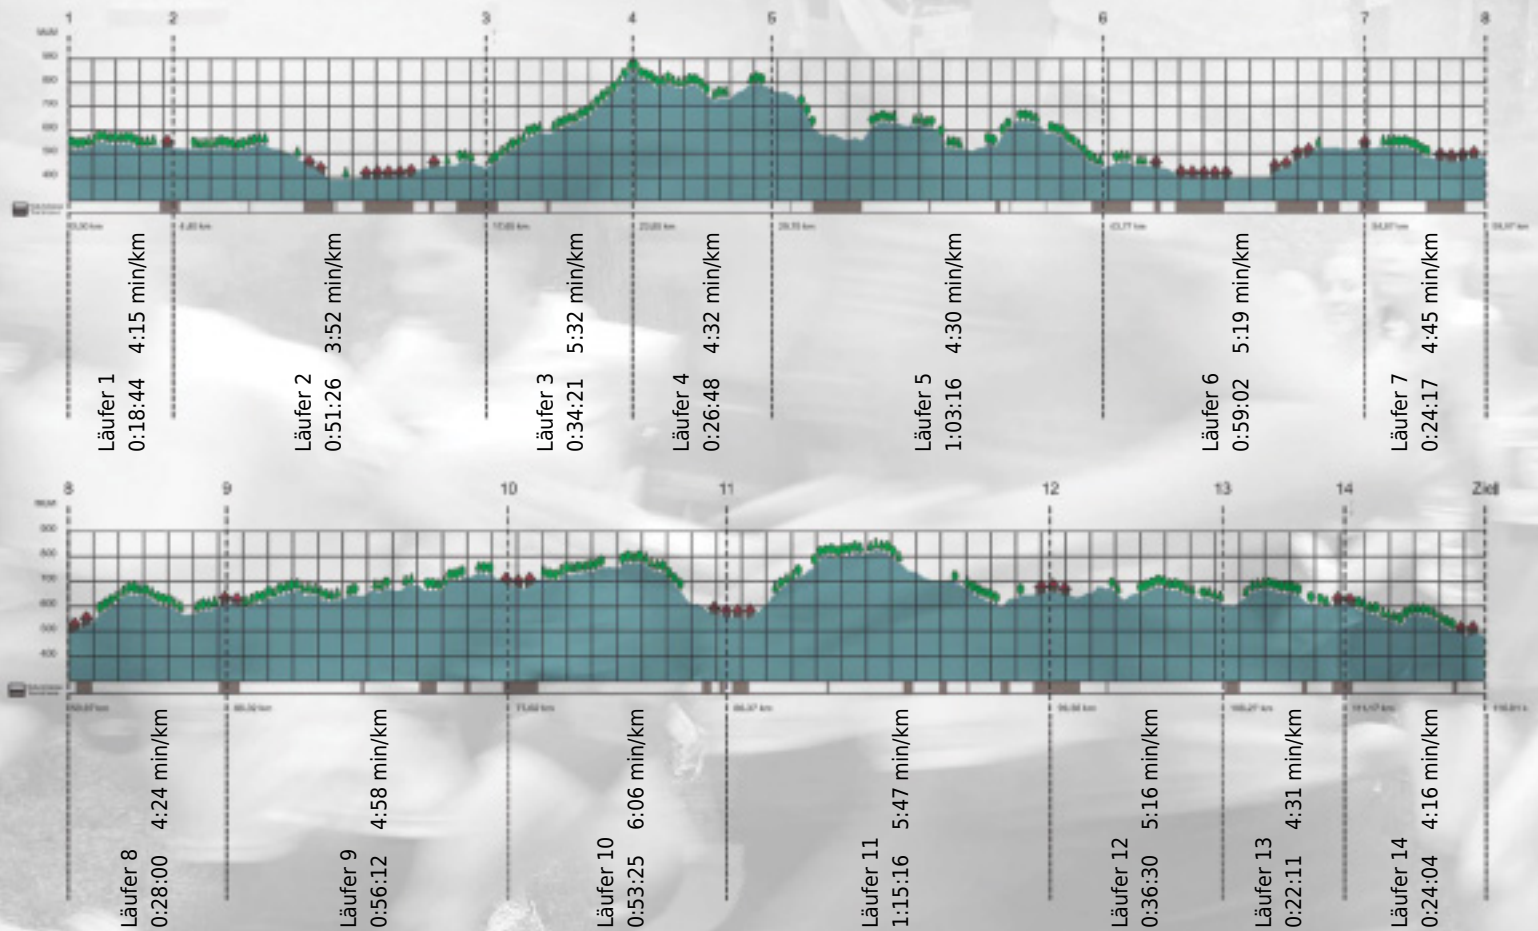

# URKUNDE

**Platz gesamt: 154**

**Platz Kategorie: 16**

## Accenturbos

**Kategorie: Langsame**

**Laufzeit: 9:33:32 h (4:54 min/km / 12.22 km/h)**

Sponsoren

Partner