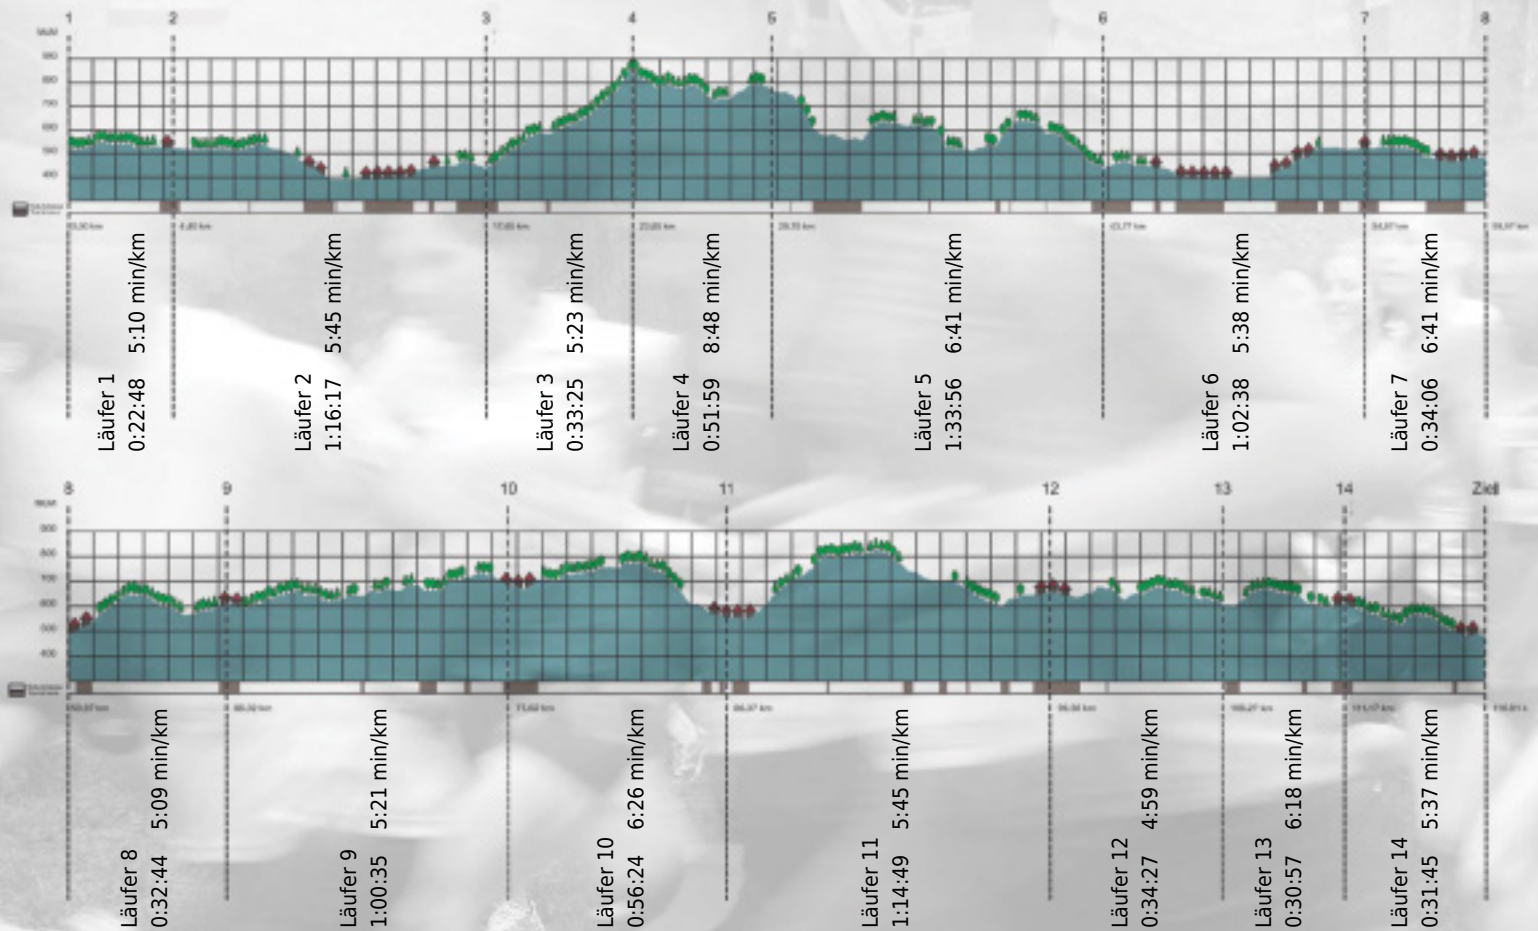

# URKUNDE

Platz gesamt: 758

Platz Kategorie: 453

## Albis Watschler

Kategorie: Langsame

Laufzeit: 11:36:50 h (5:57 min/km / 10.06 km/h)

Sponsoren

Partner