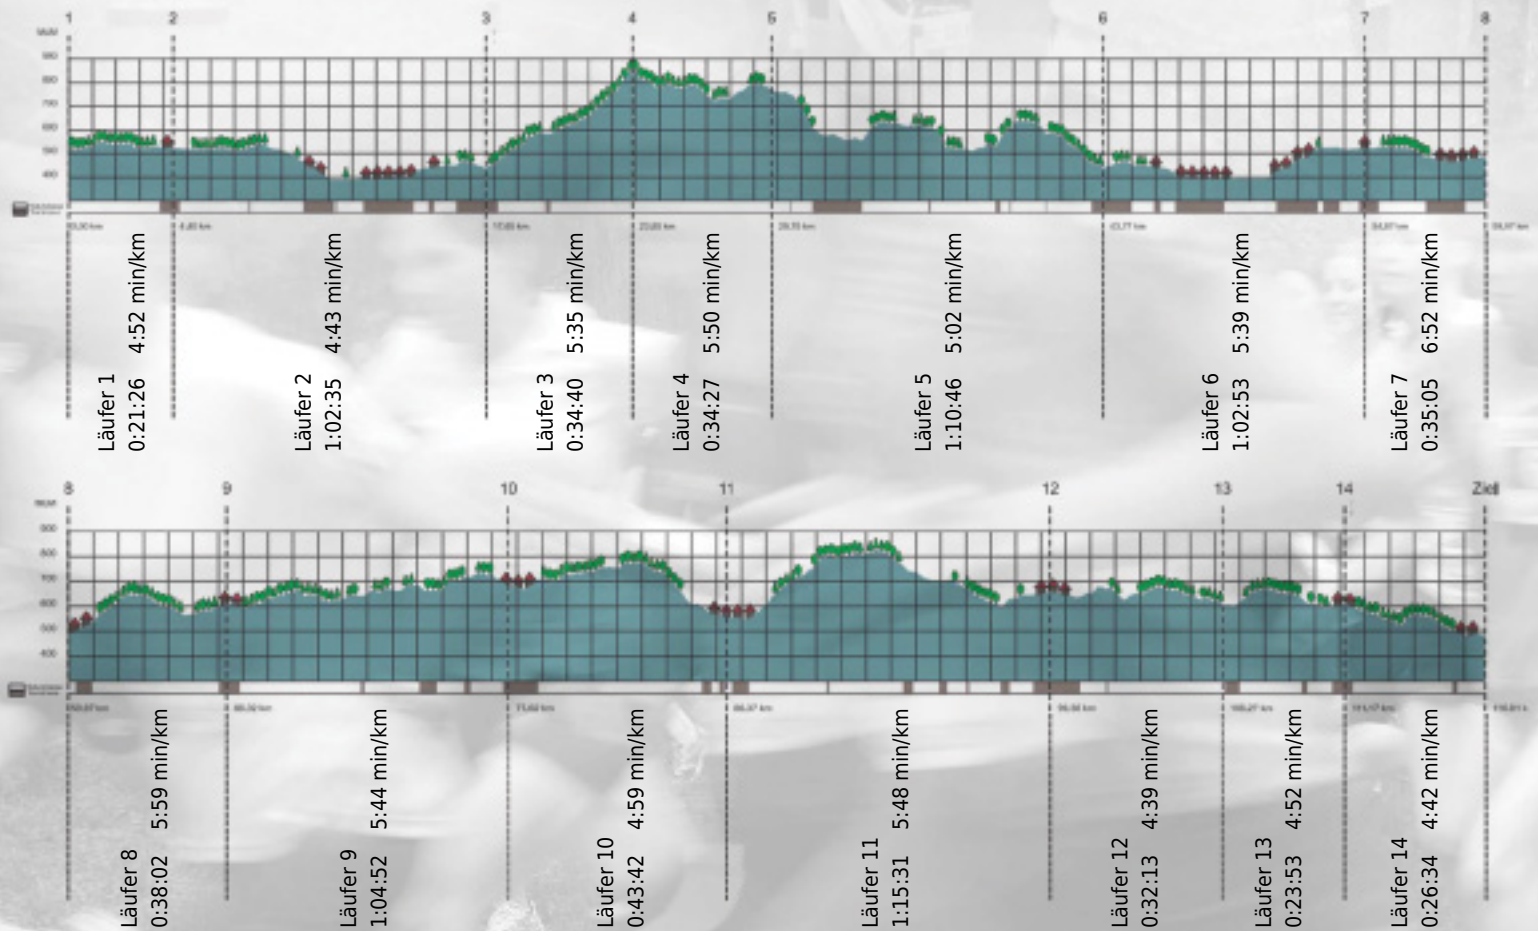

URKUNDE

Platz gesamt: 484

Platz Kategorie: 210

Die gestiefelten Muskelkater

Kategorie: Langsame

Laufzeit: 10:26:39 h (- min/km / - km/h)

Sponsoren

ALSTOM