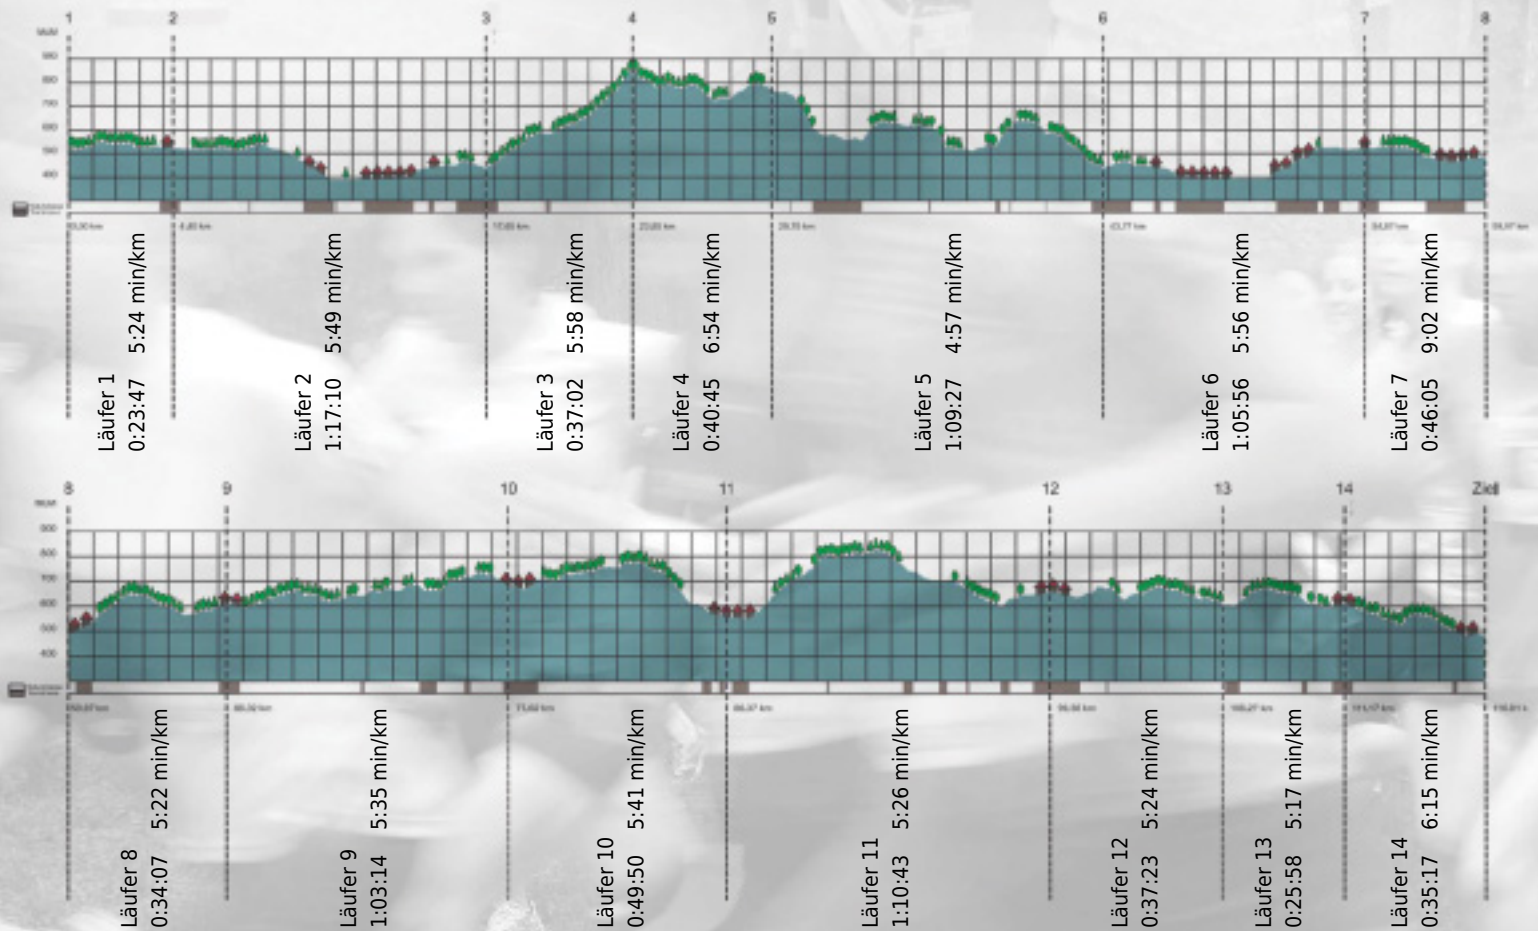

URKUNDE

Platz gesamt: 723

Platz Kategorie: 420

alpha-capella

Kategorie: Langsame

Laufzeit: 11:16:44 h (5:47 min/km / 10.28 km/h)

Sponsoren

ALSTOM