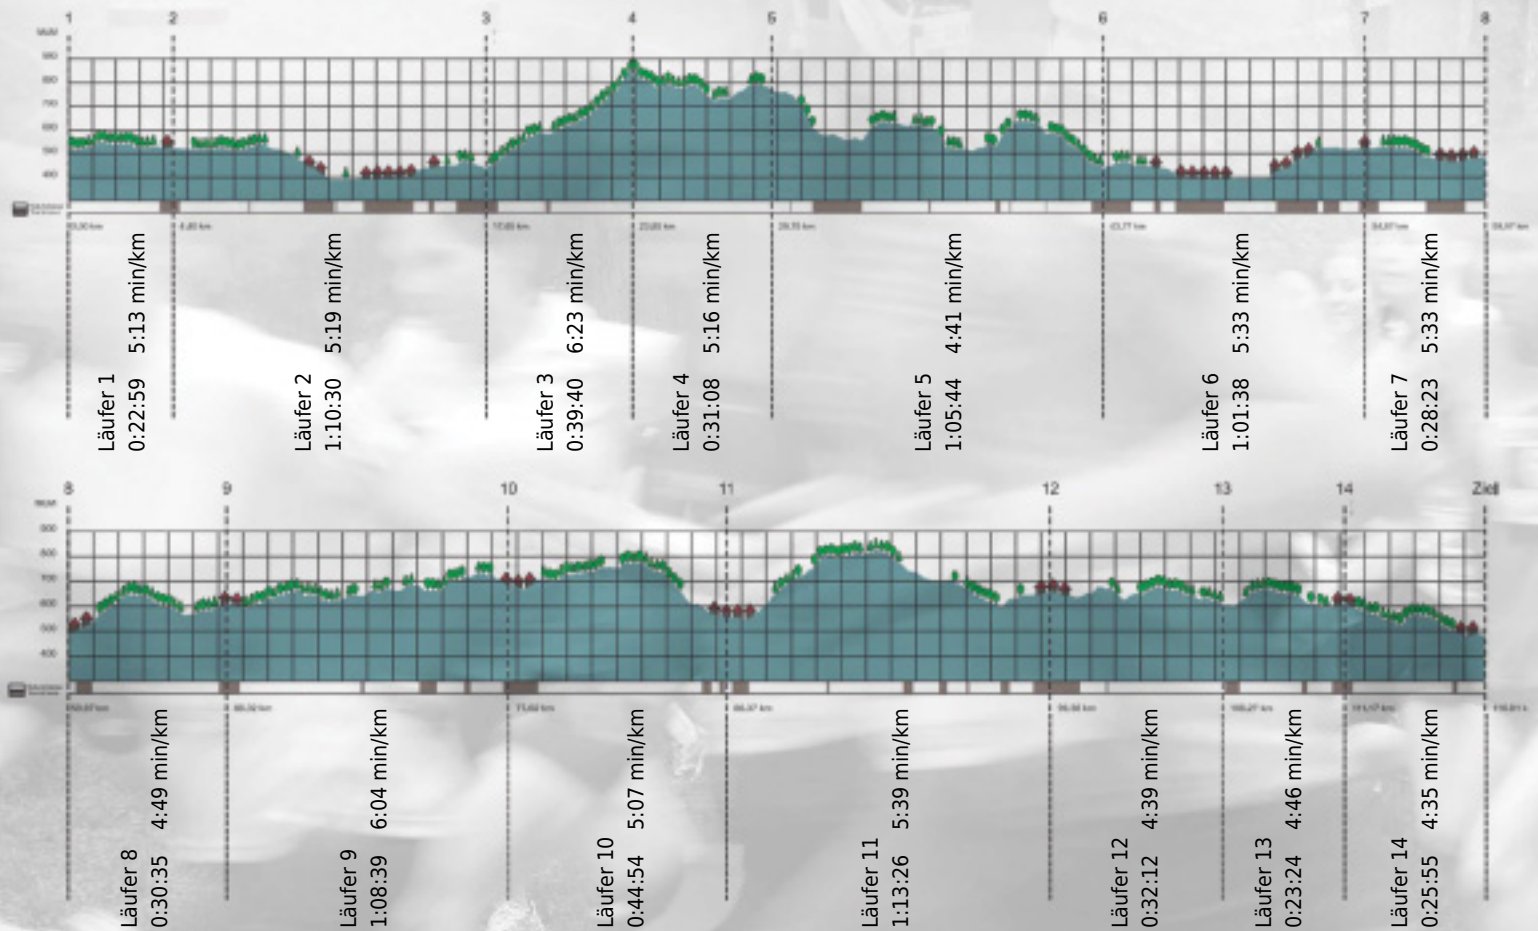

URKUNDE

Platz gesamt: 431

Platz Kategorie: 168

Alwegroga

Kategorie: Langsame

Laufzeit: 10:19:07 h (5:18 min/km / 11.24 km/h)

Sponsoren

ALSTOM