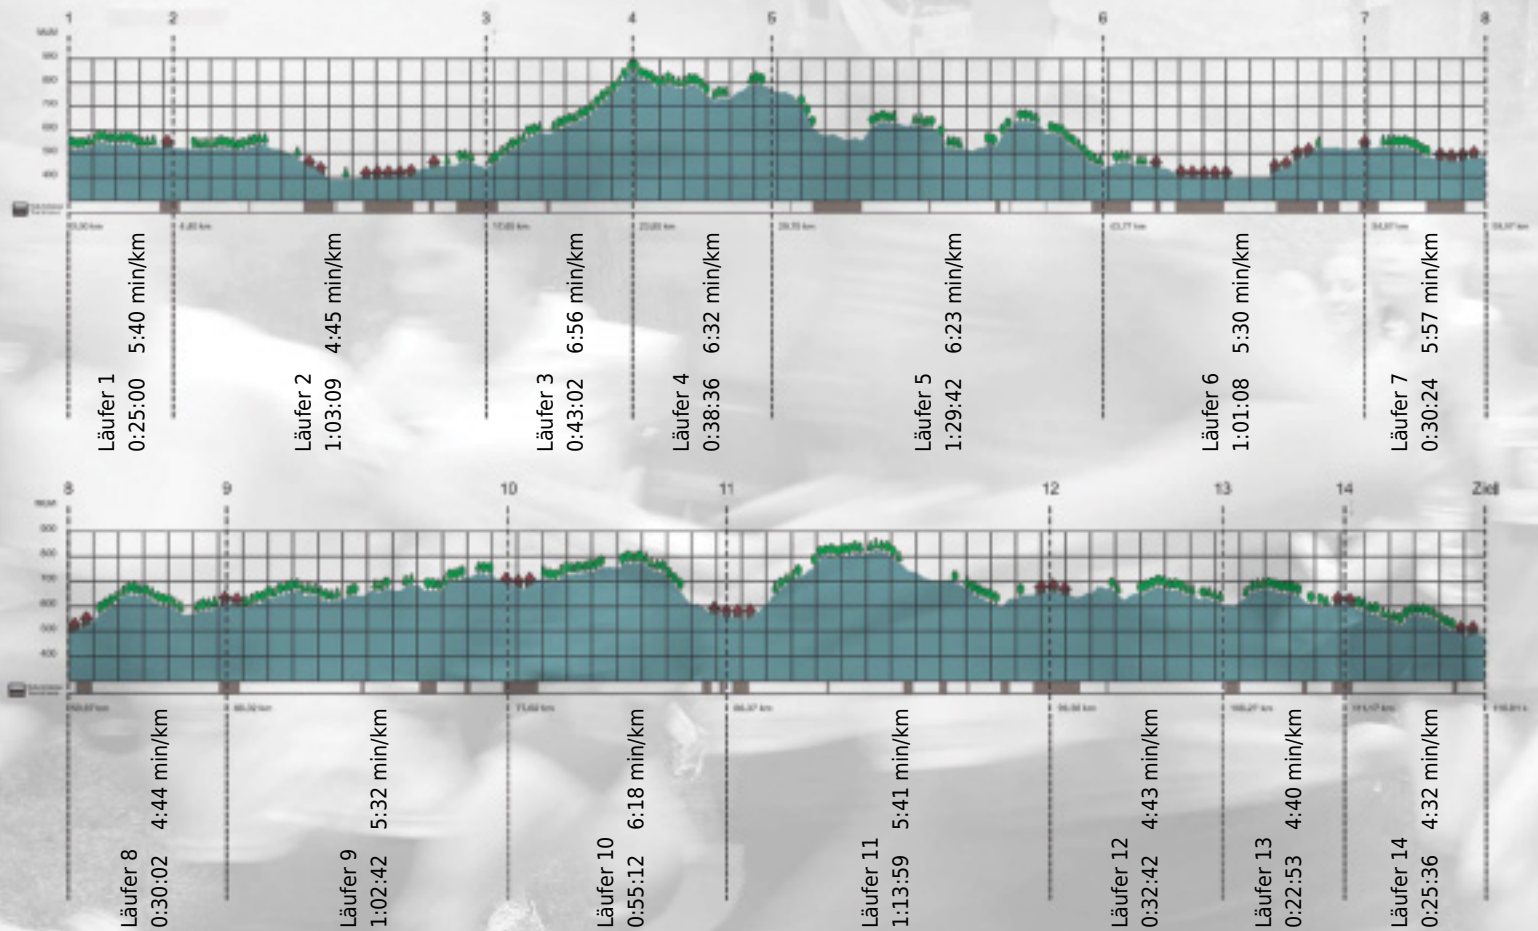

URKUNDE

Platz gesamt: 643

Platz Kategorie: 349

AN-PI-MO-NI-FE & Co

Kategorie: Langsame

Laufzeit: 10:54:07 h (5:36 min/km / 10.64 km/h)

Sponsoren

ALSTOM