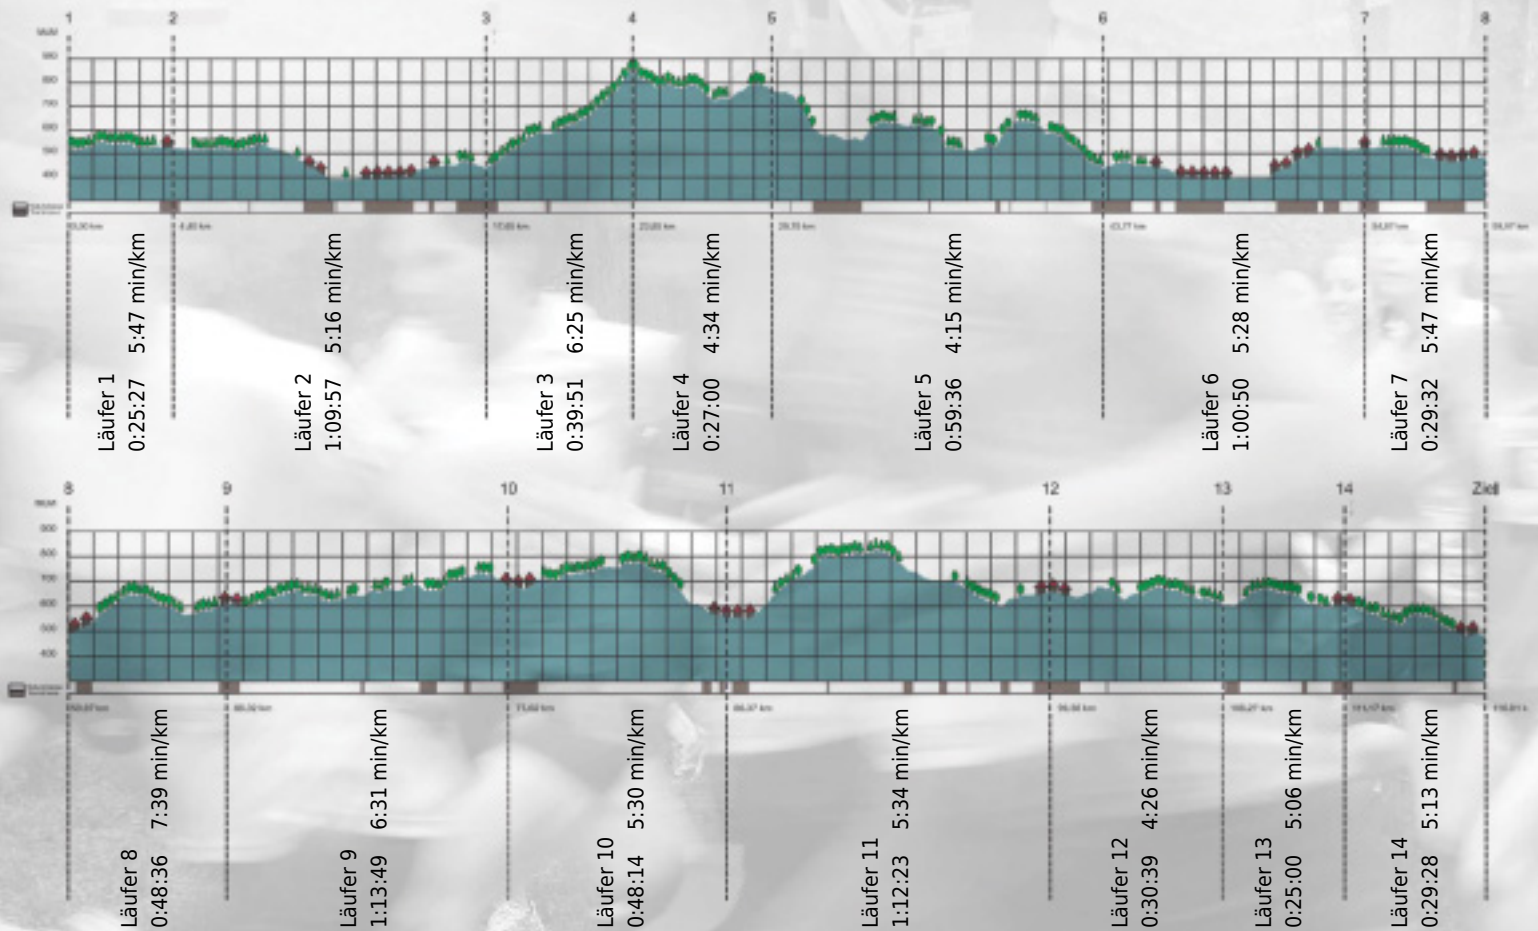

URKUNDE

Platz gesamt: 575

Platz Kategorie: 286

Edelchrüsler

Kategorie: Langsame

Laufzeit: 10:40:22 h (5:28 min/km / 10.94 km/h)

Sponsoren

ALSTOM