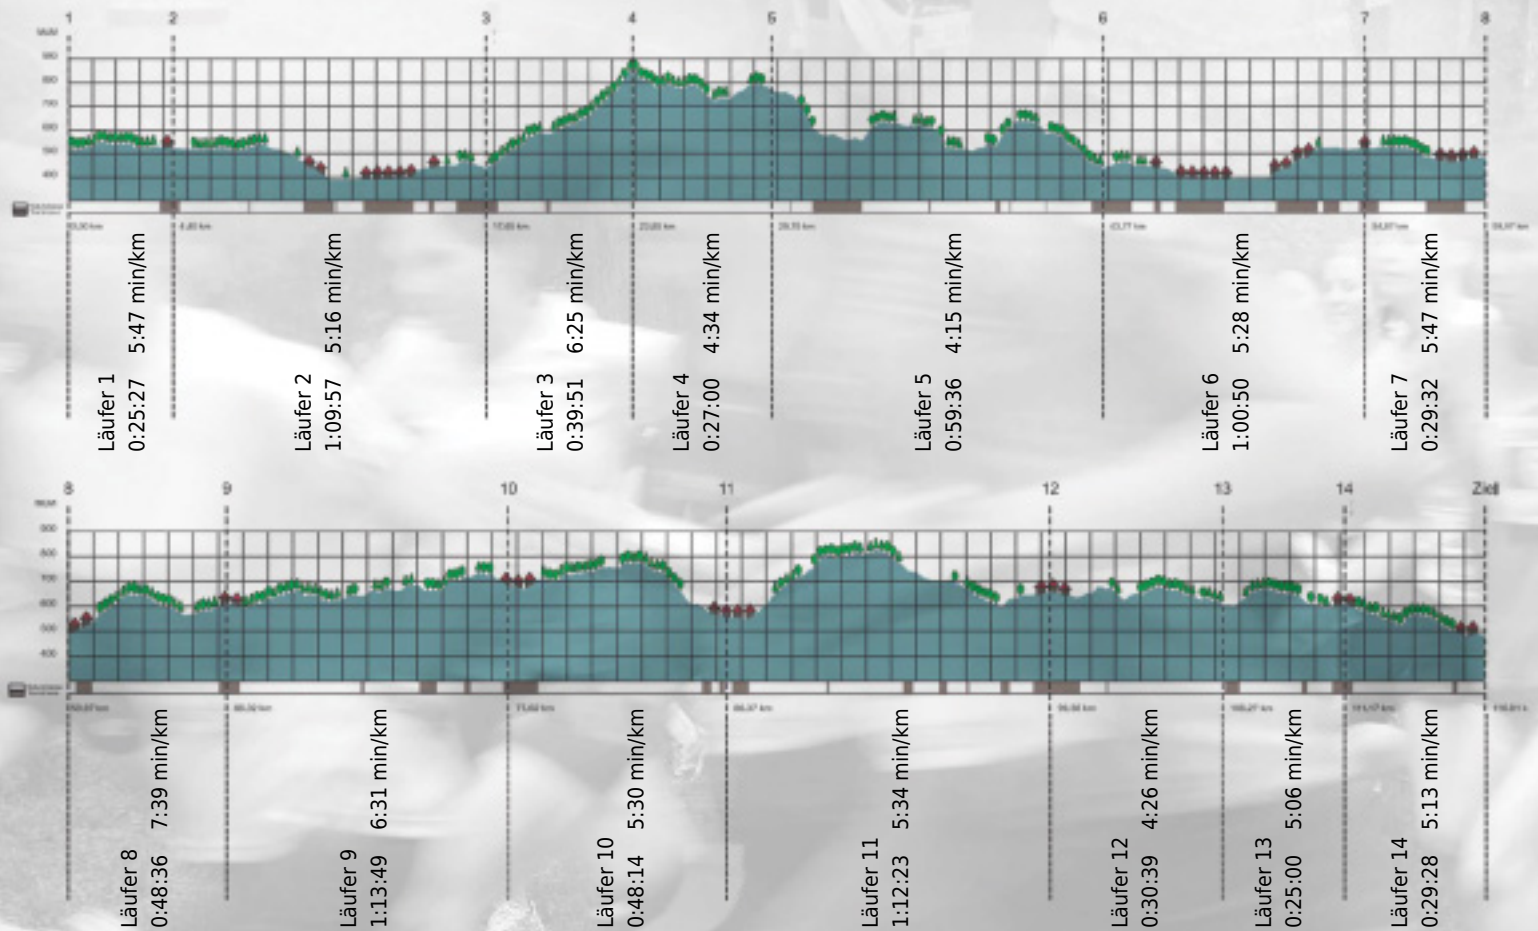

URKUNDE

Platz gesamt: 575

Platz Kategorie: 286

Edelchrüsler

Kategorie: Langsame

Laufzeit: 10:40:22 h (5:28 min/km / 10.87 km/h)

Sponsoren

ALSTOM