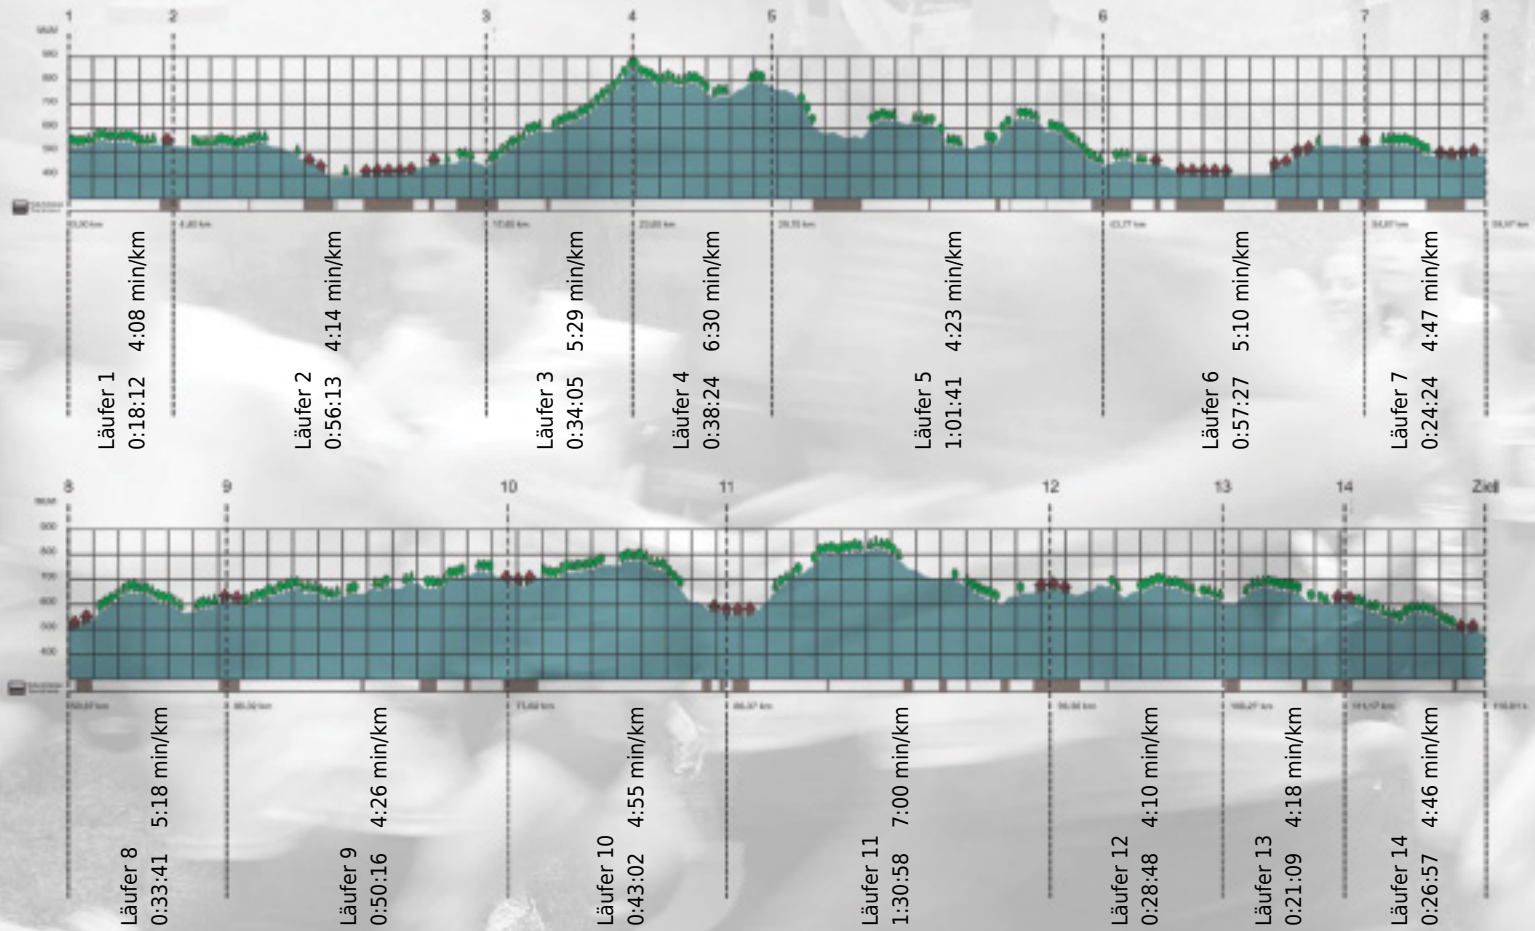

Stafette im  
Grossraum  
Zürich

GEDENKLAUF  
WALTER HIEMEYER

# URKUNDE

Platz gesamt: 211

Platz Kategorie: 32

## Bimbarellas GTI

Kategorie: Langsame

Laufzeit: 9:45:17 h (5:00 min/km / 11.89 km/h)

Sponsoren

Partner

Zürich den 09.Mai 2011