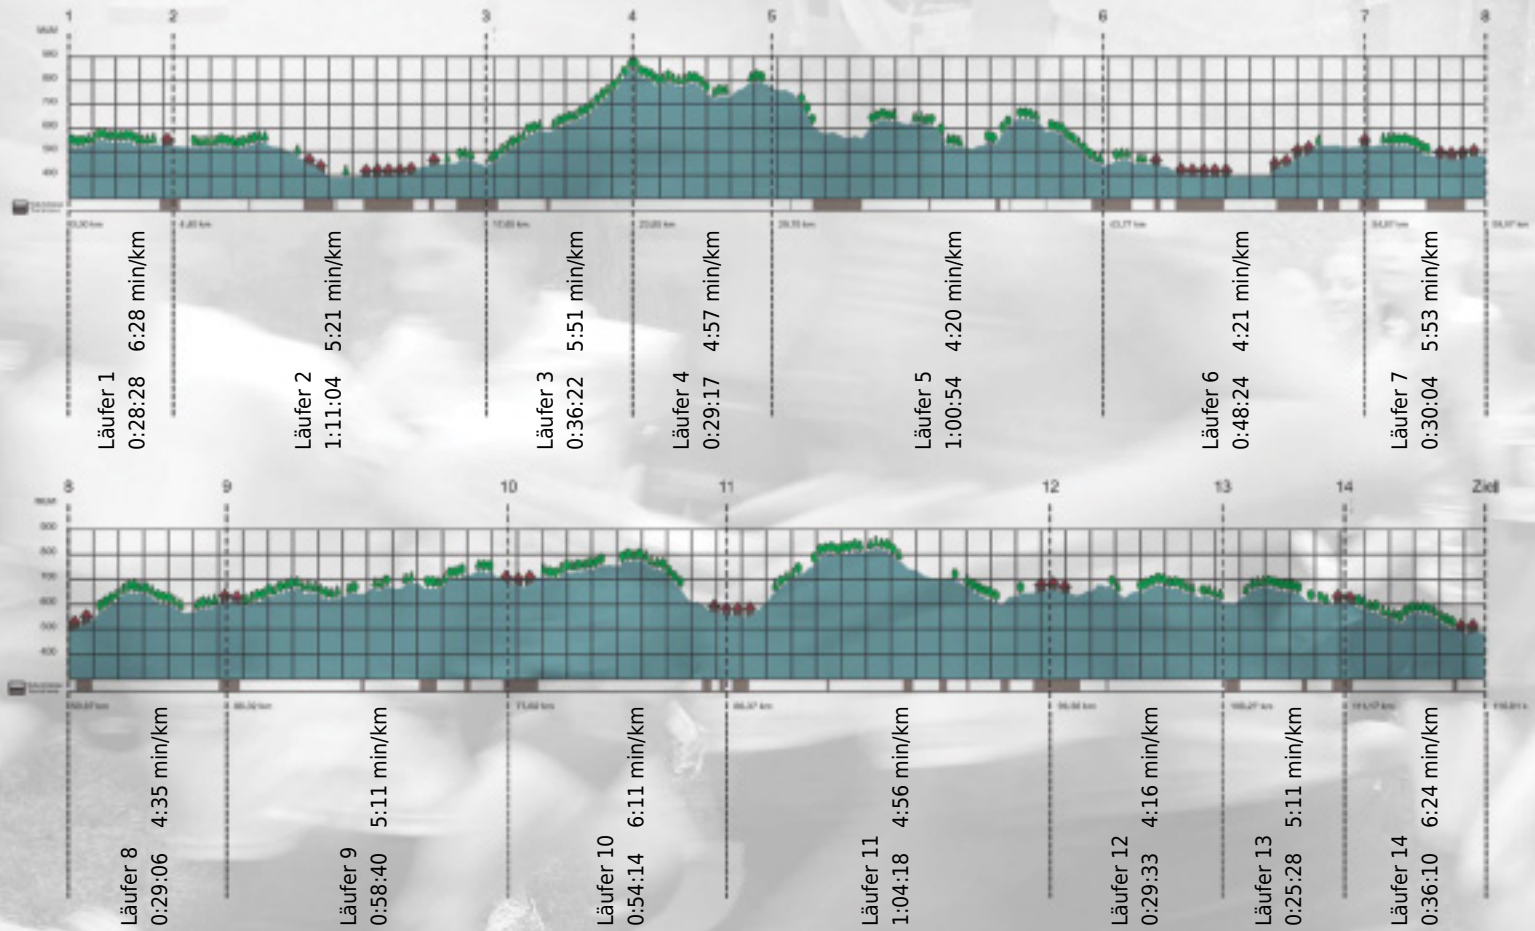

Stafette im  
Grossraum  
Zürich

GEDENKLAUF  
WALTER HIEMEYER

# URKUNDE

Platz gesamt: 319

Platz Kategorie: 93

## Bissigi Glühwürmli

Kategorie: Langsame

Laufzeit: 10:02:02 h (- min/km / - km/h)

Sponsoren

Partner

Zürich den 09.Mai 2011