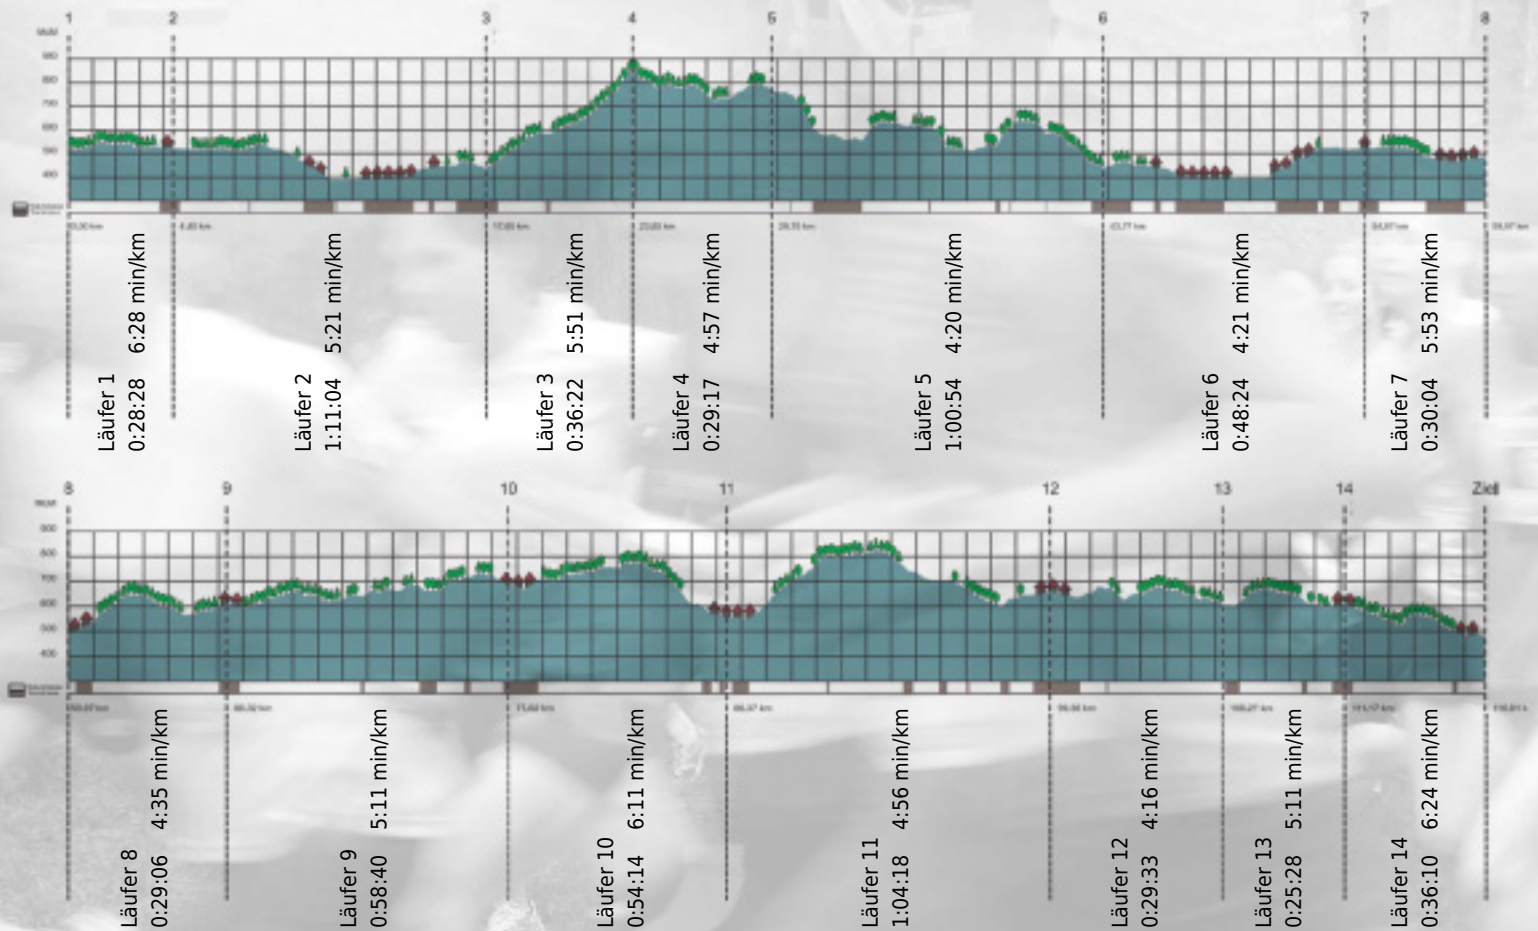

URKUNDE

Platz gesamt: 319

Platz Kategorie: 93

Bissigi Glühwürmli

Kategorie: Langsame

Laufzeit: 10:02:02 h (5:09 min/km / 11.56 km/h)

Sponsoren

ALSTOM