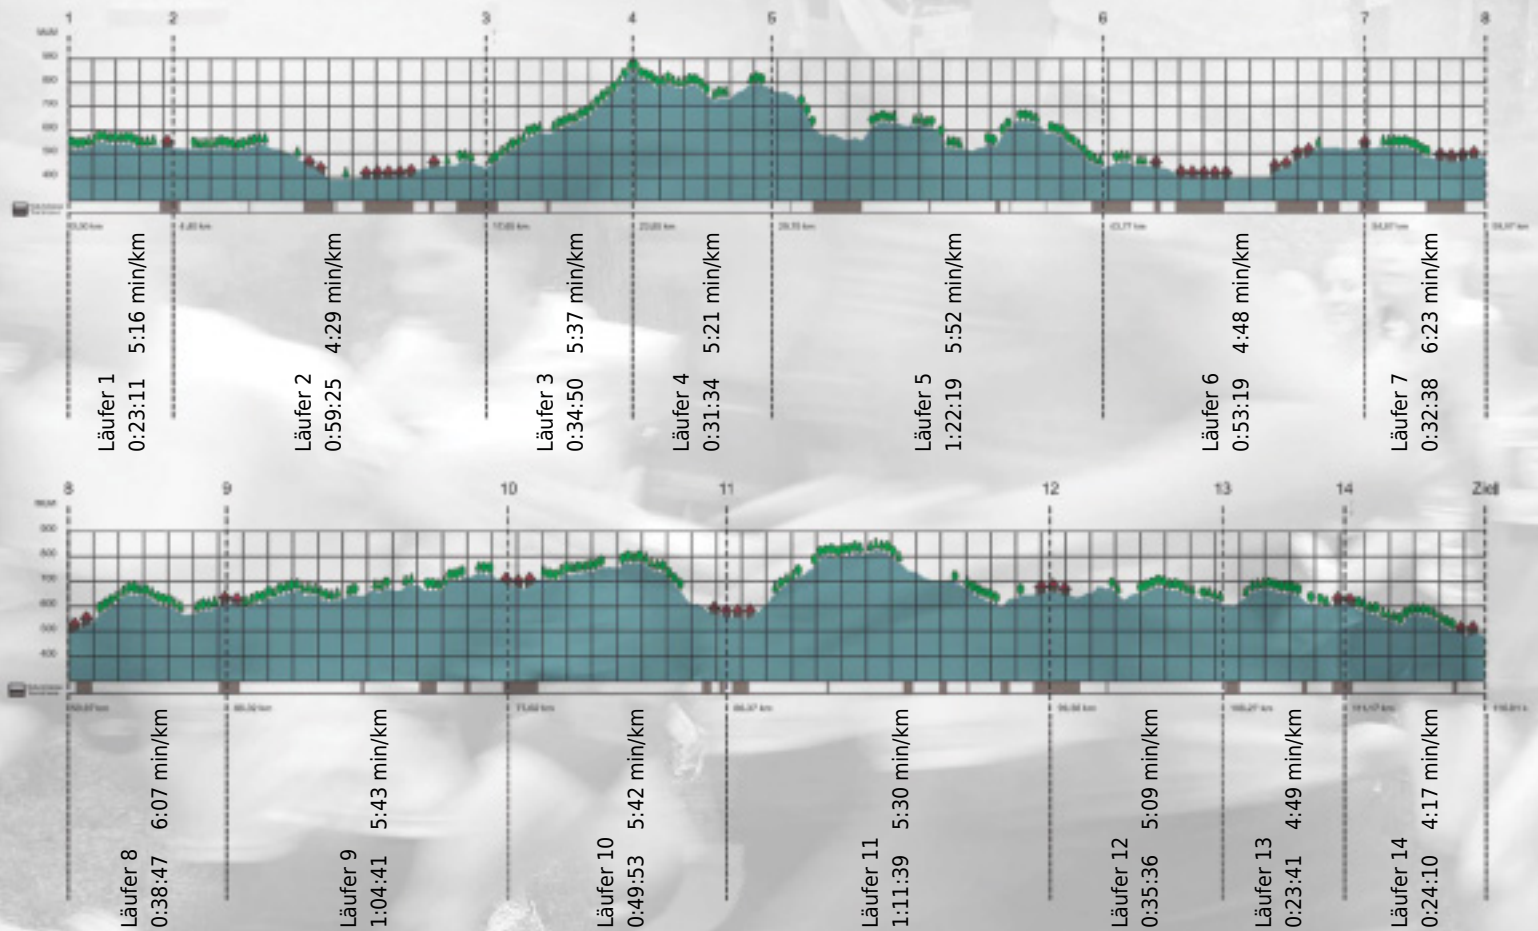

Stafette im
Grossraum
Zürich

GEDENKLAUF
WALTER HIEMEYER

URKUNDE

Platz gesamt: 480

Platz Kategorie: 206

Capgemini - ber jeden Berg

Kategorie: Langsame

Laufzeit: 10:25:43 h (- min/km / - km/h)