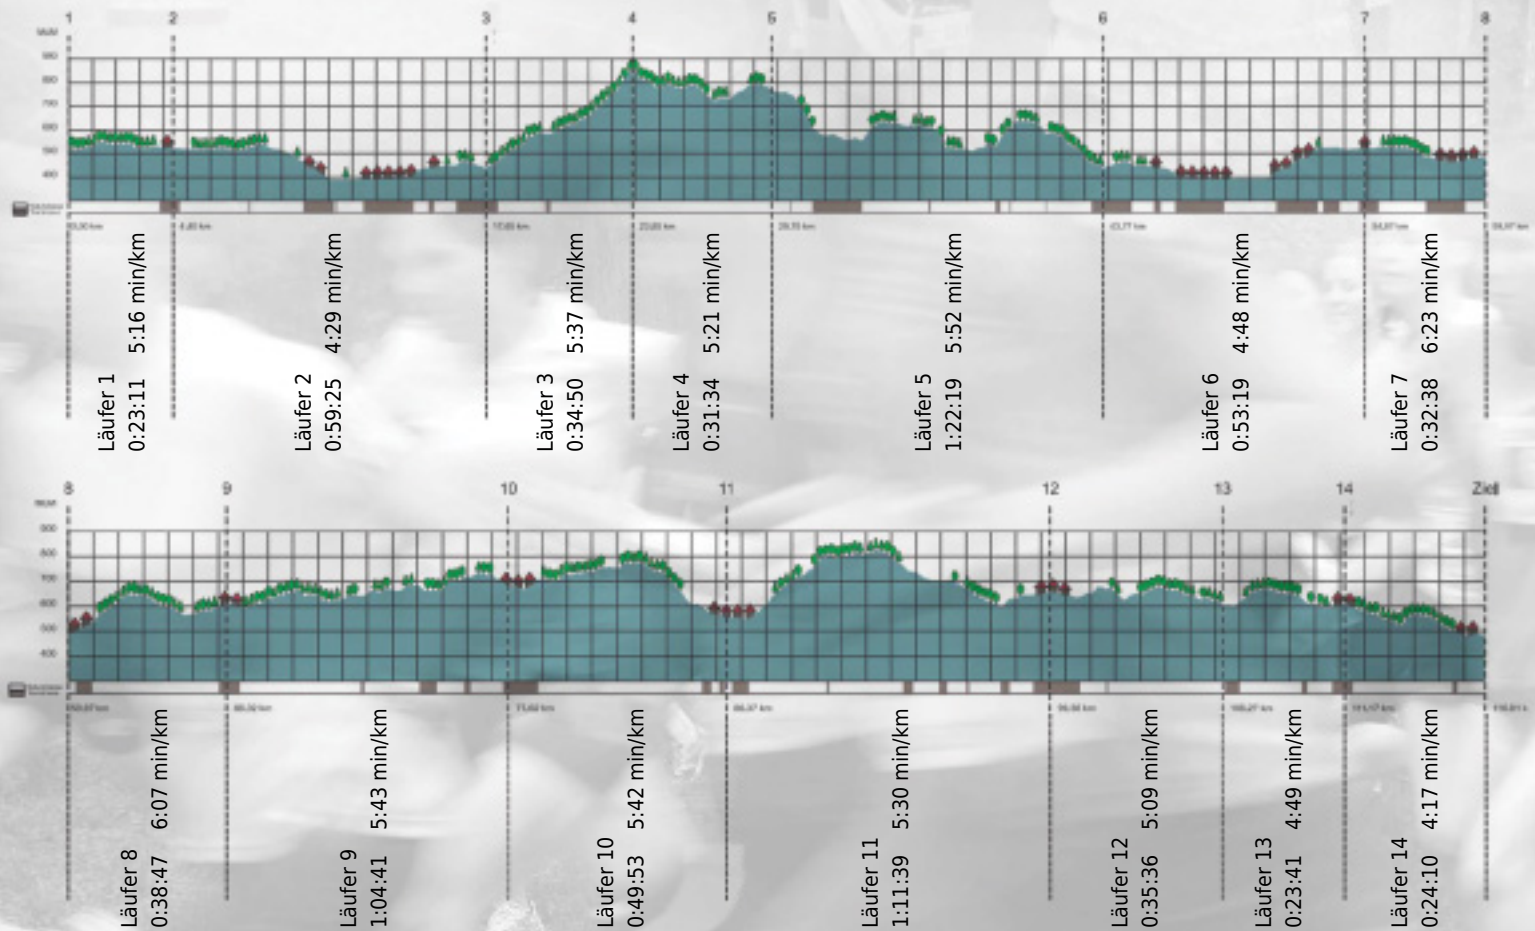

Stafette im
Grossraum
Zürich

GEDENKLAUF
WALTER HIEMEYER

URKUNDE

Platz gesamt: 480

Platz Kategorie: 206

Capgemini - ber jeden Berg

Kategorie: Langsame

Laufzeit: 10:25:43 h (5:21 min/km / 11.12 km/h)