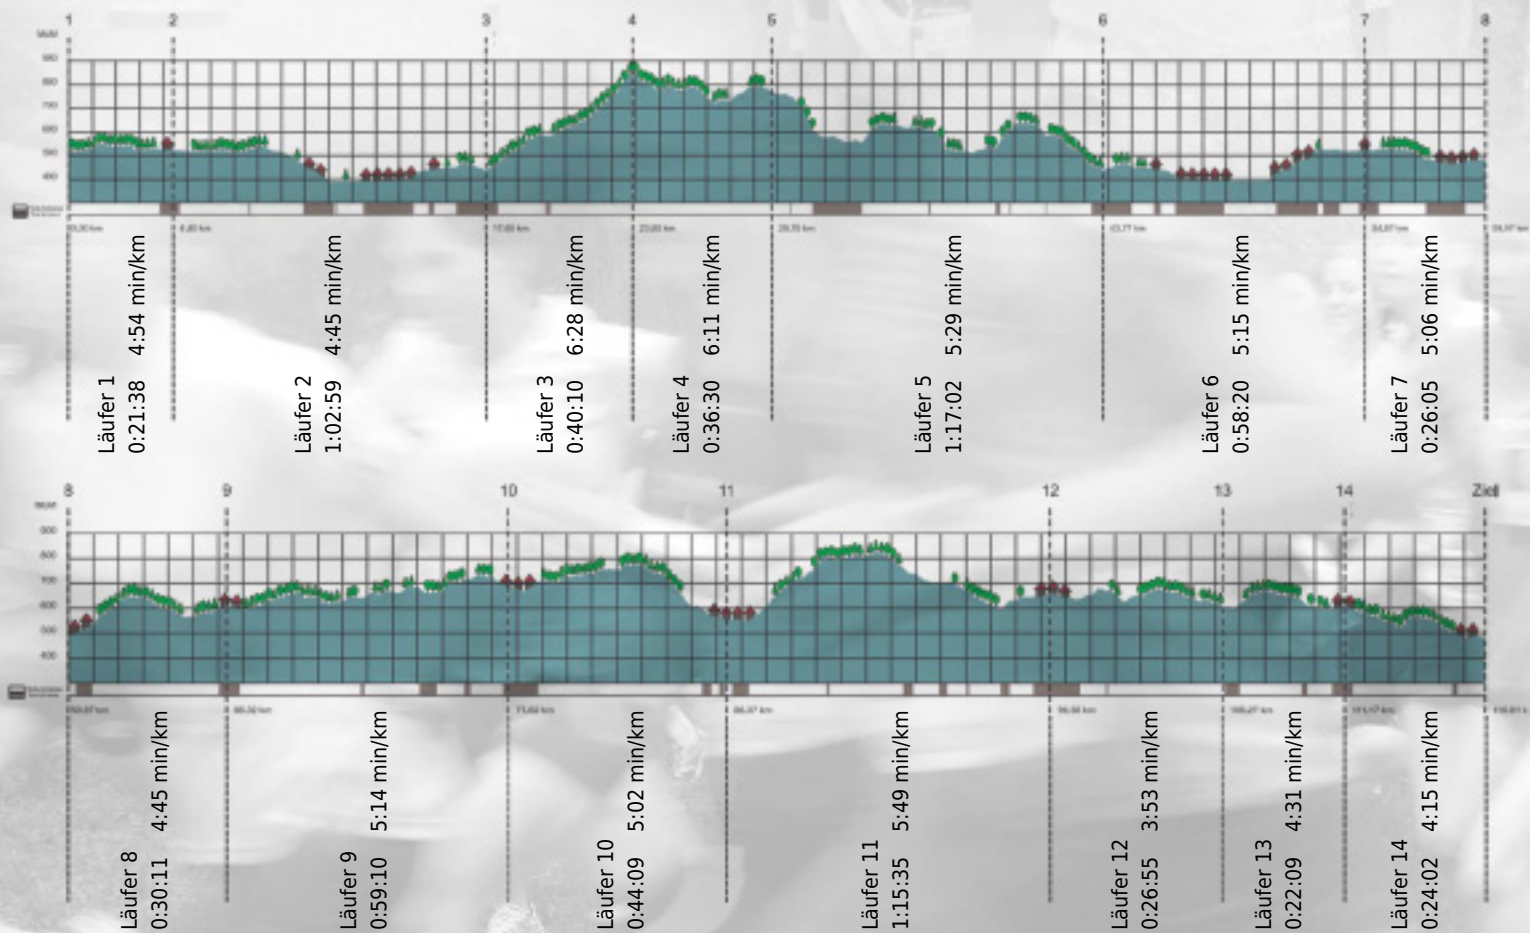

URKUNDE

Platz gesamt: 338

Platz Kategorie: 105

CHAMPATSCH

Kategorie: Langsame

Laufzeit: 10:04:55 h (5:10 min/km / 11.59 km/h)

Sponsoren

ALSTOM