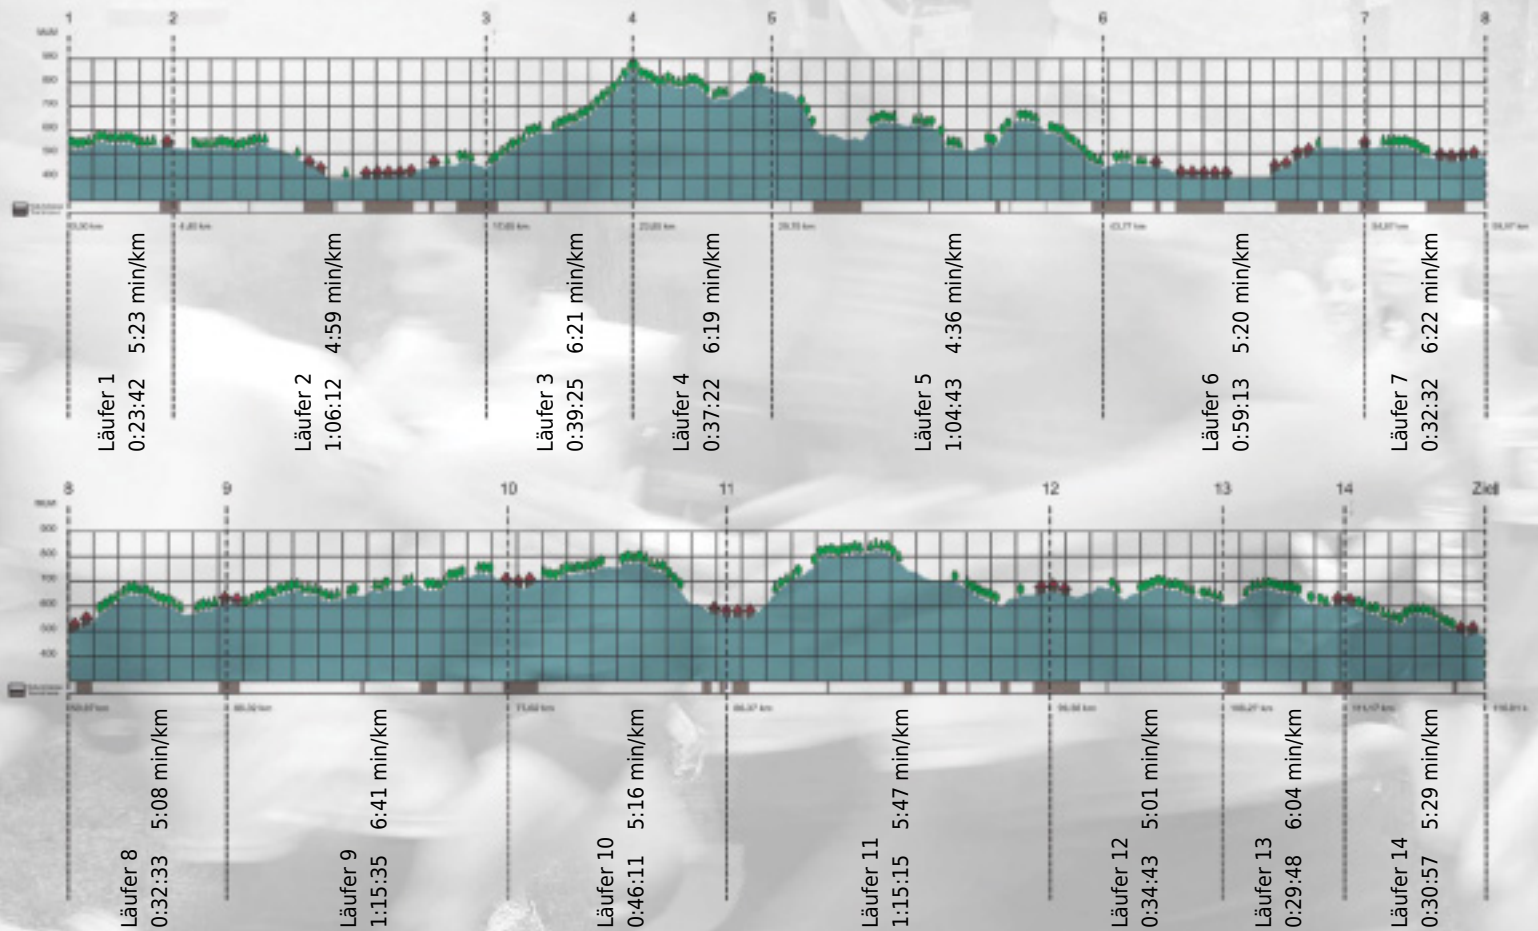

# URKUNDE

Platz gesamt: 614

Platz Kategorie: 320

## CSA - Czech Airlines

Kategorie: Langsame

Laufzeit: 10:48:11 h (5:32 min/km / 10.74 km/h)

Sponsoren

ALSTOM

NZZ

Partner