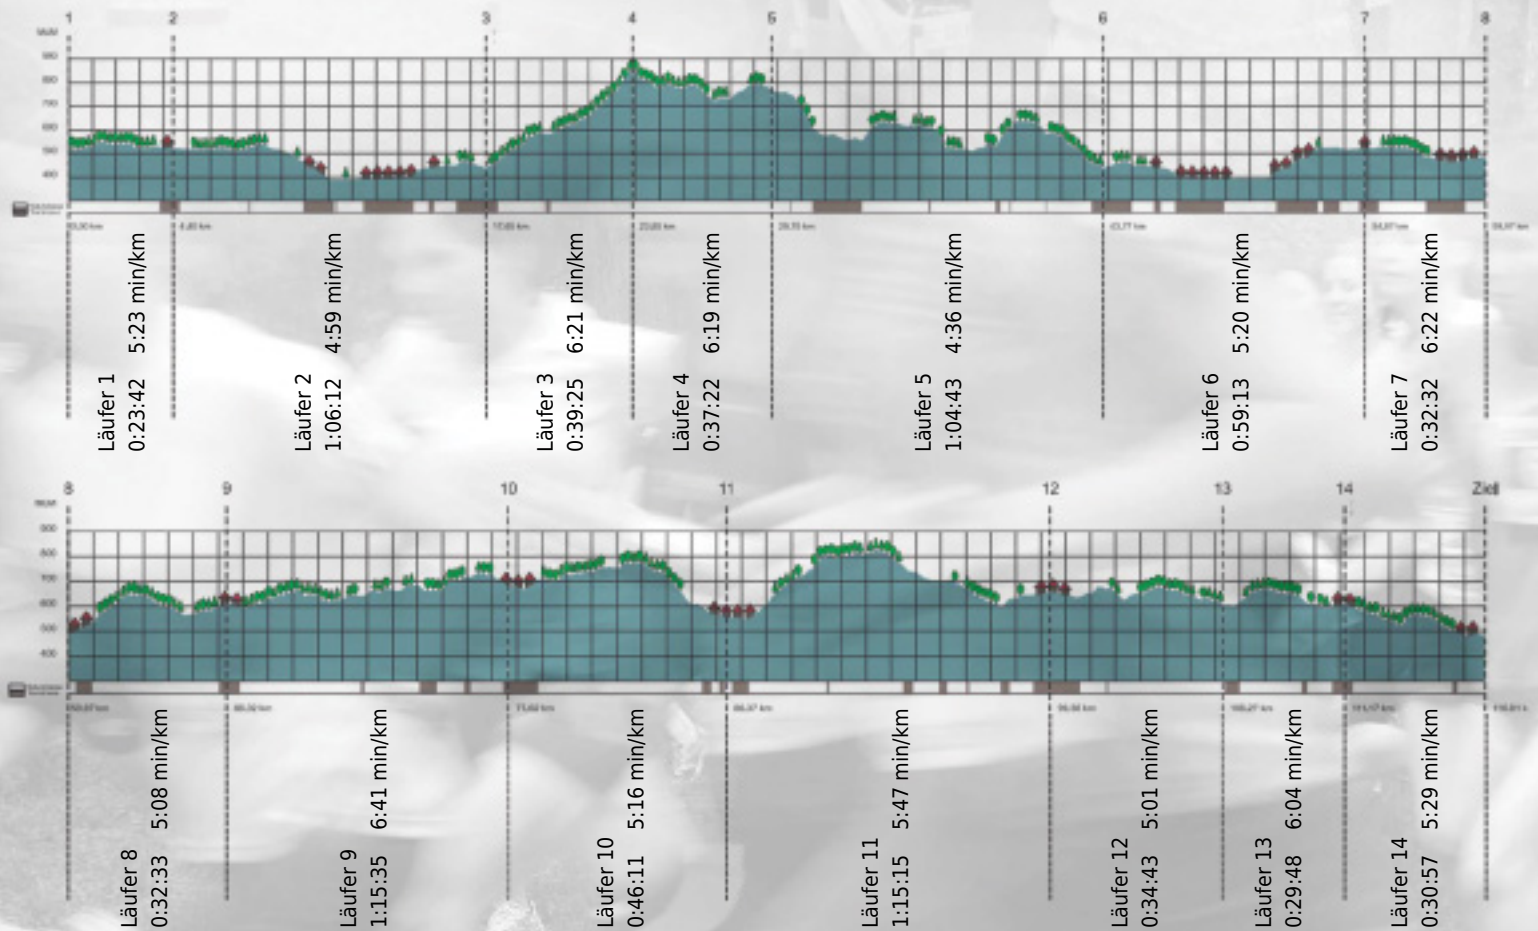

# URKUNDE

**Platz gesamt: 614**

**Platz Kategorie: 320**

## CSA - Czech Airlines

**Kategorie: Langsame**

**Laufzeit: 10:48:11 h (5:32 min/km / 10.81 km/h)**

Sponsoren

ALSTOM

NZZ

Partner