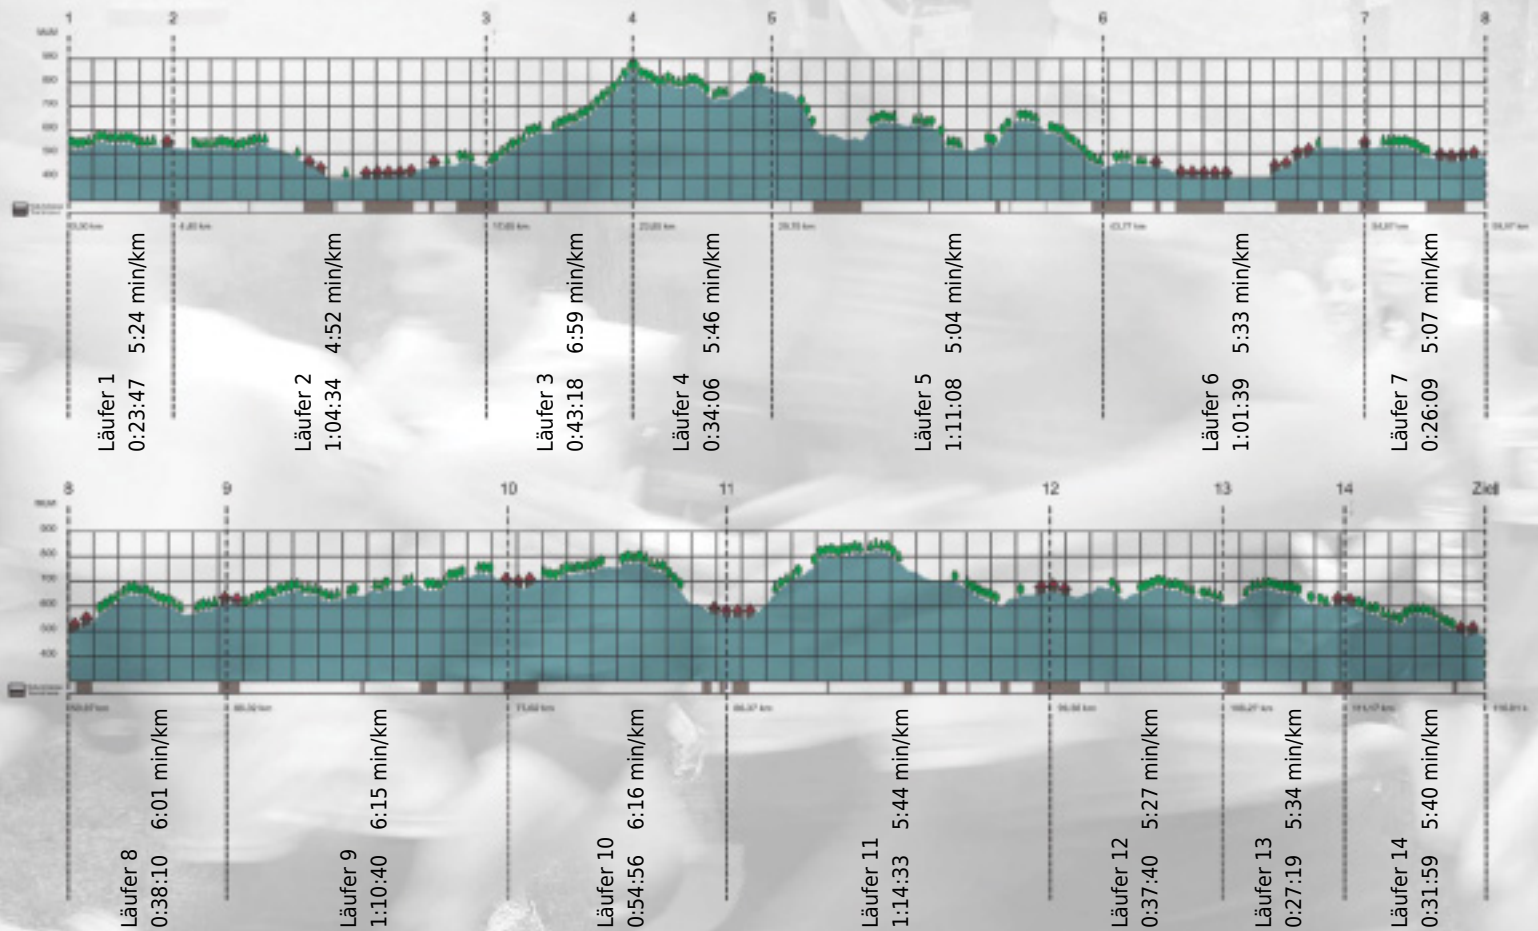

URKUNDE

Platz gesamt: 671

Platz Kategorie: 374

Don Camillo

Kategorie: Langsame

Laufzeit: 10:59:58 h (5:39 min/km / 10.55 km/h)

Sponsoren

ALSTOM