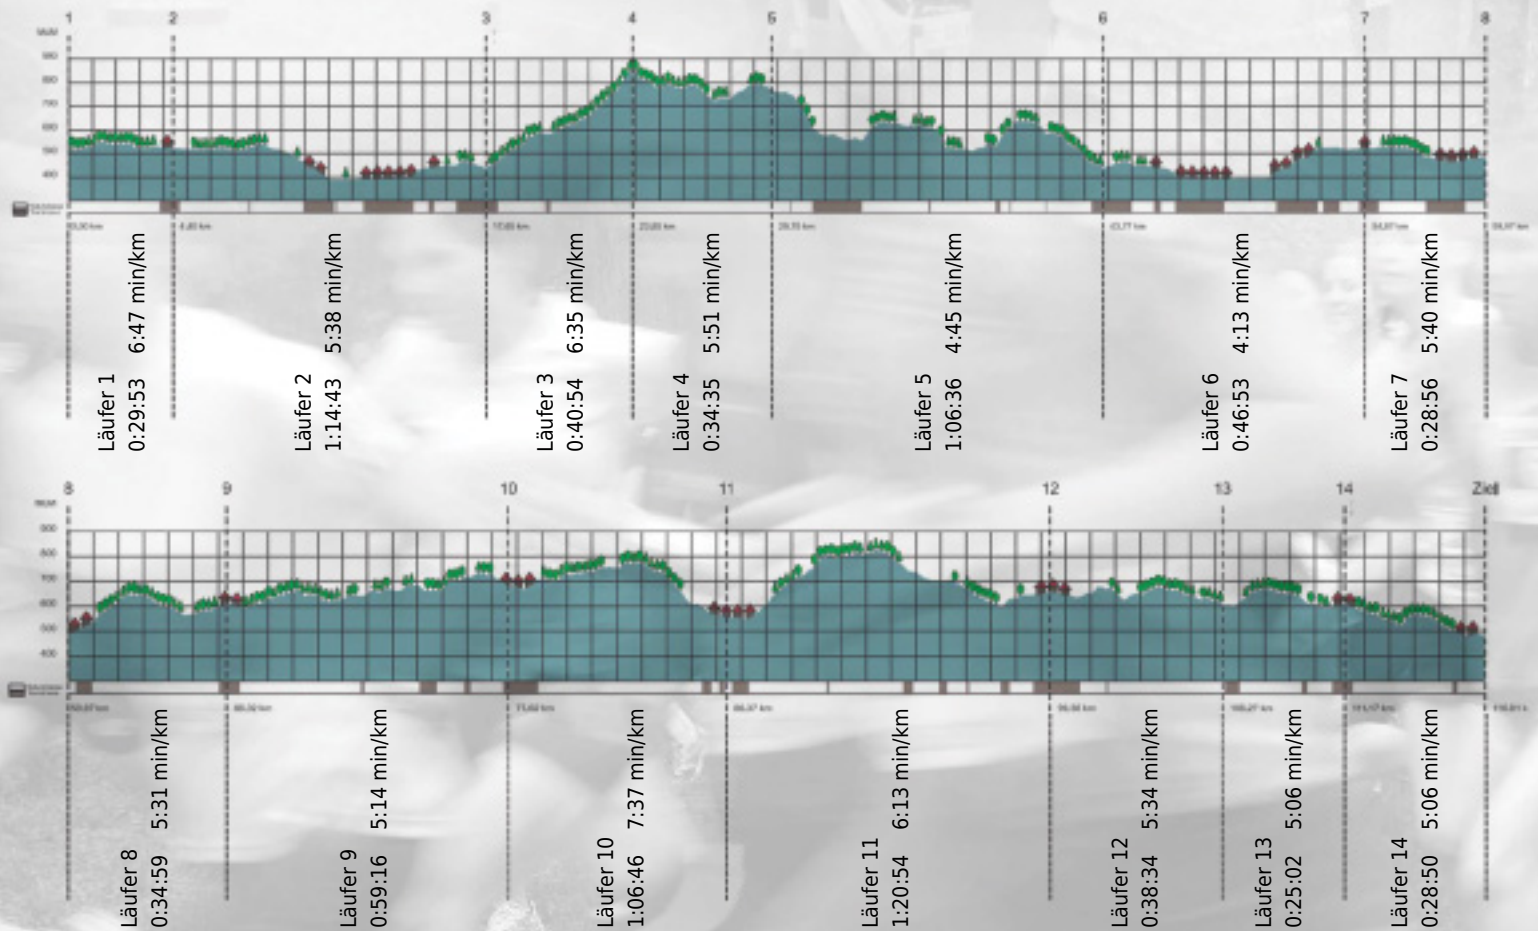

# URKUNDE

Platz gesamt: 655

Platz Kategorie: 360

## ETH-Schlichwürmli

Kategorie: Langsame

Laufzeit: 10:56:51 h (5:37 min/km / 10.67 km/h)

Sponsoren

Partner

Zürich den 09.Mai 2011