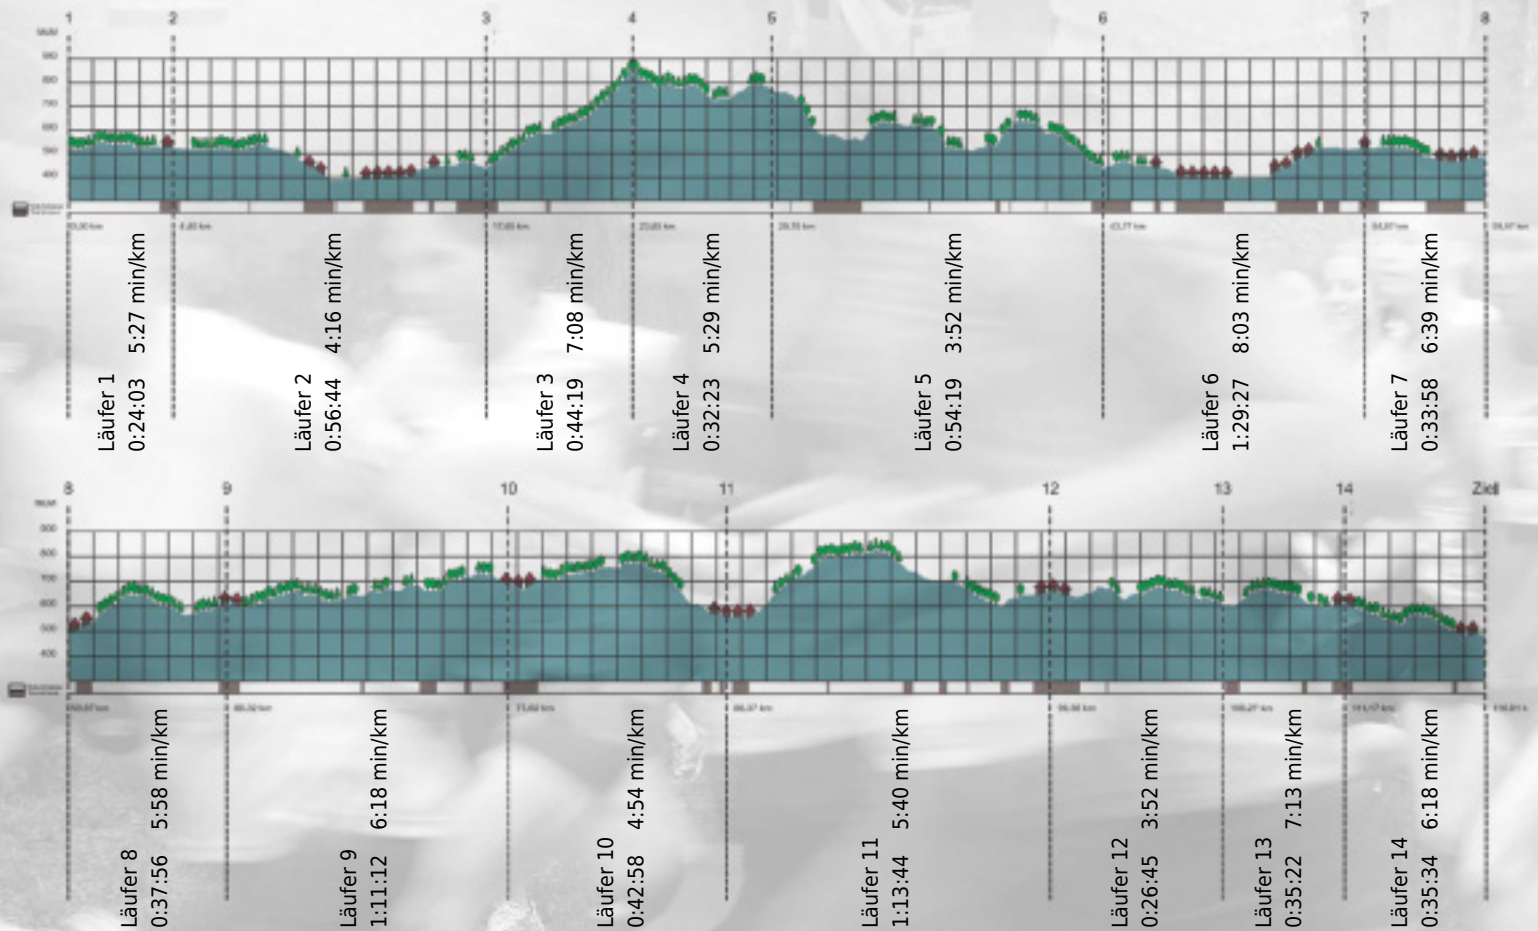

URKUNDE

Platz gesamt: 664

Platz Kategorie: 368

HfH-Team

Kategorie: Langsame

Laufzeit: 10:58:44 h (5:38 min/km / 10.57 km/h)

Sponsoren

ALSTOM