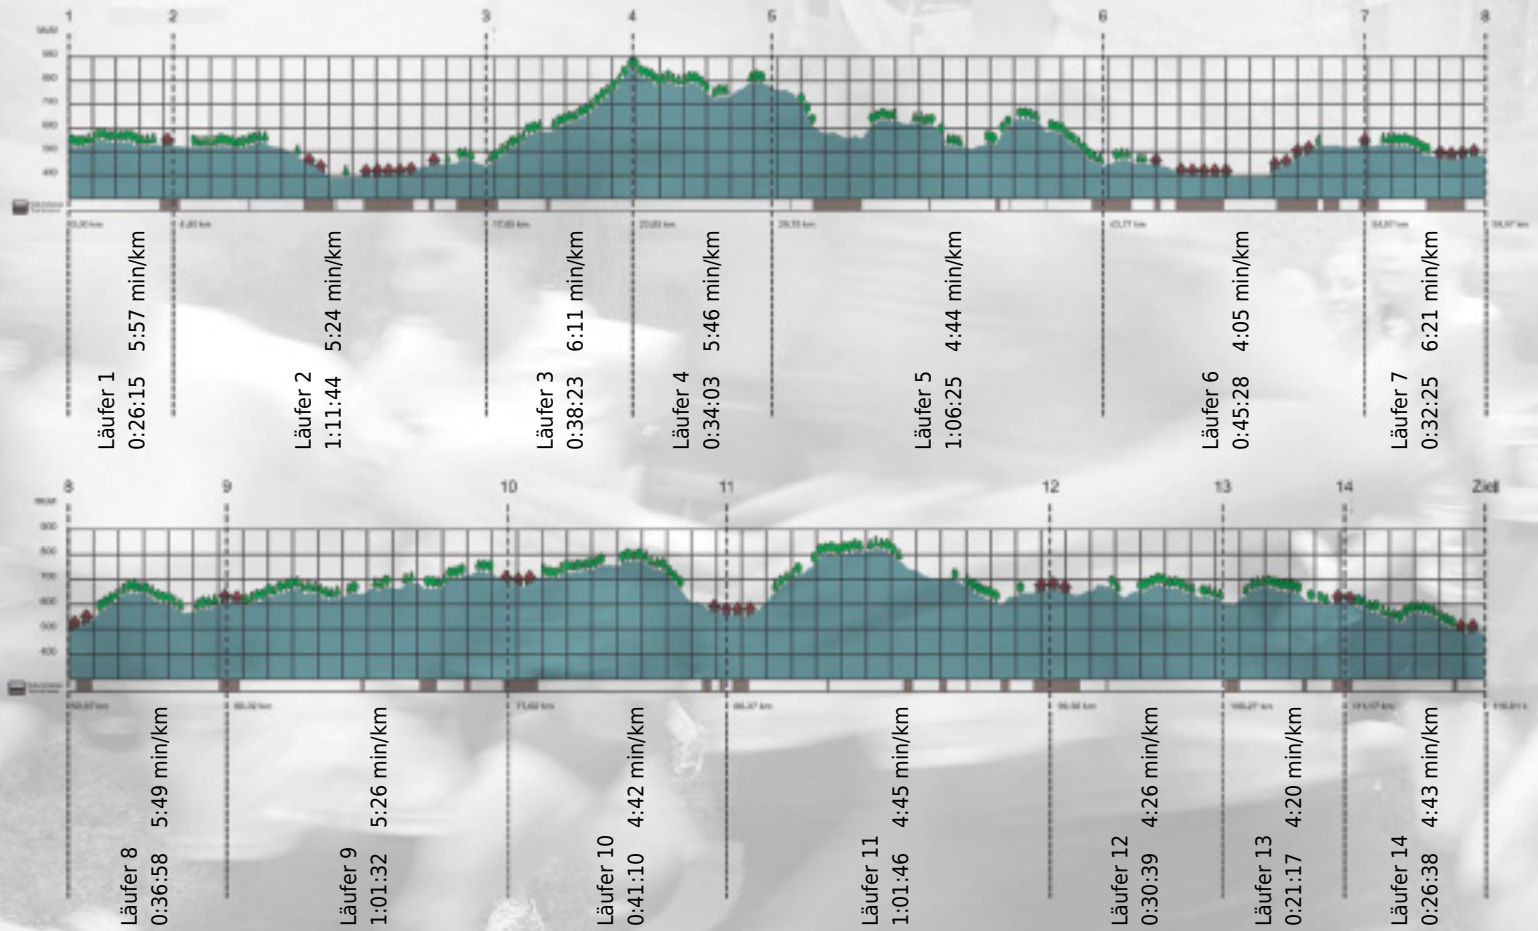

# URKUNDE

**Platz gesamt: 262**

**Platz Kategorie: 59**

## Hot Plants

**Kategorie: Langsame**

**Laufzeit: 9:54:43 h (5:05 min/km / 11.70 km/h)**

Sponsoren

ALSTOM

NZZ

Partner