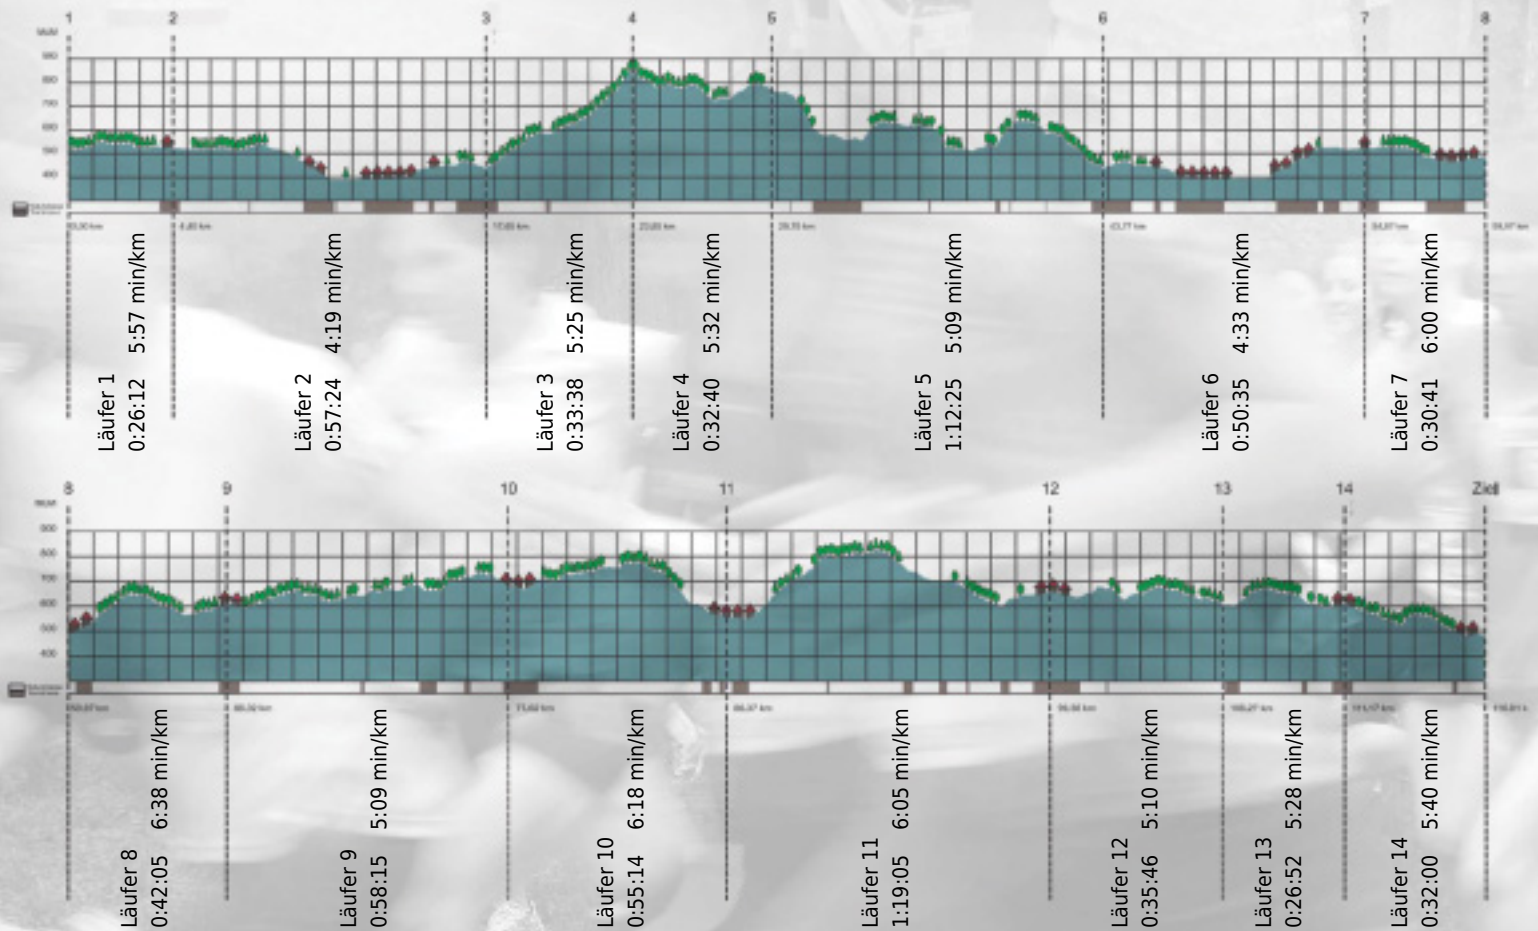

# URKUNDE

Platz gesamt: 528

Platz Kategorie: 246

krassmedial

Kategorie: Langsame

Laufzeit: 10:32:52 h (5:25 min/km / 11.07 km/h)

Sponsoren

Partner