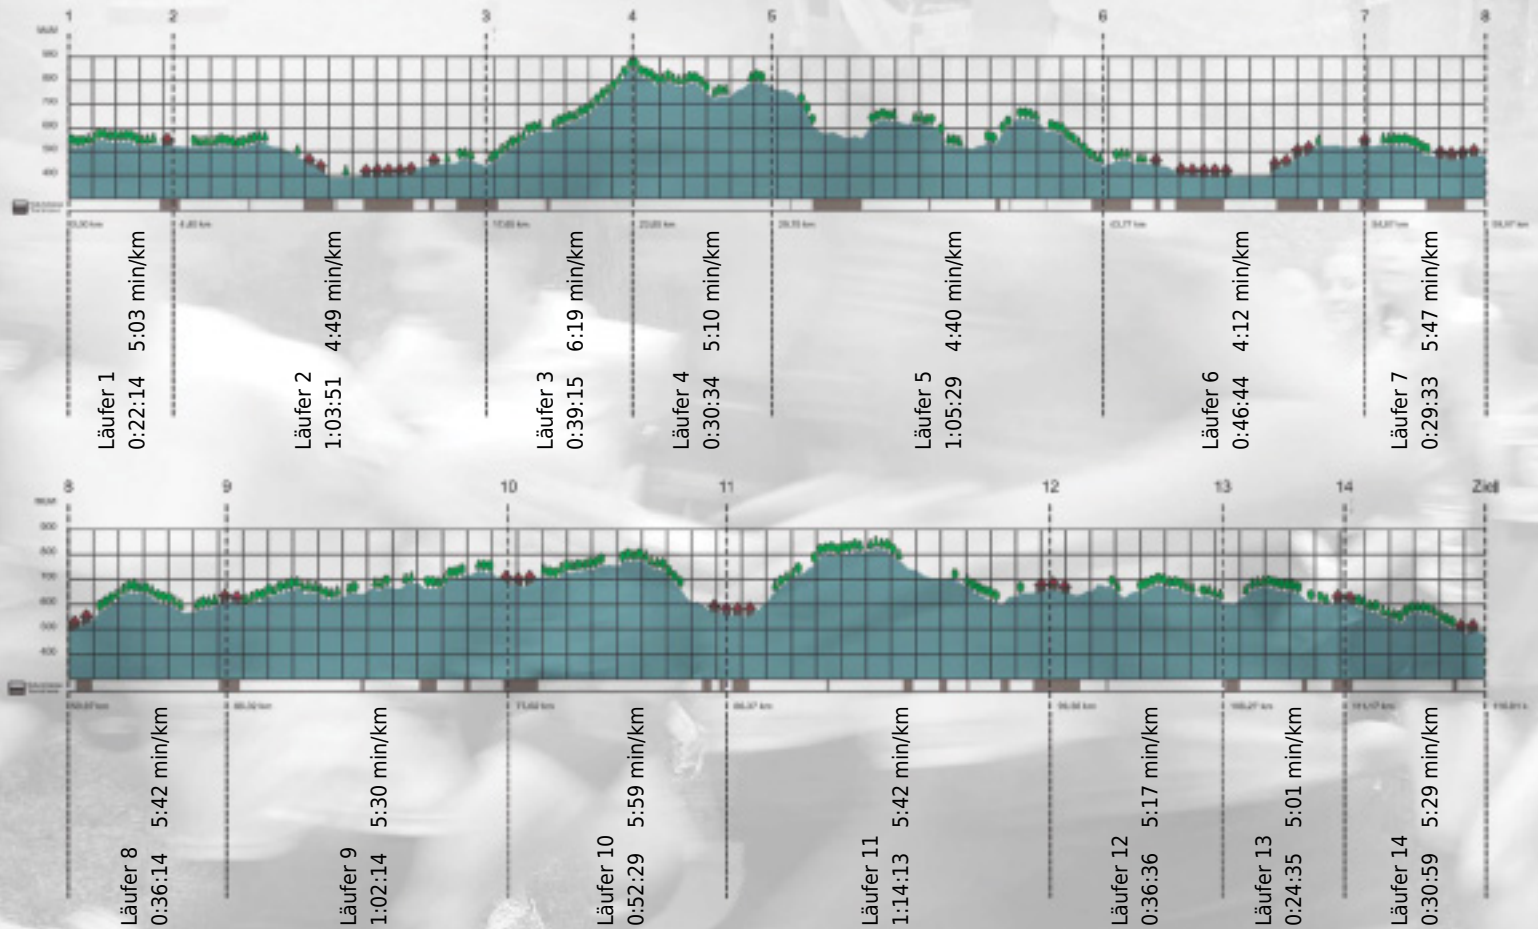

# URKUNDE

Platz gesamt: 404

Platz Kategorie: 148

## Les Flèches

Kategorie: Langsame

Laufzeit: 10:15:00 h (- min/km / - km/h)

Sponsoren

ALSTOM

NZZ

Partner