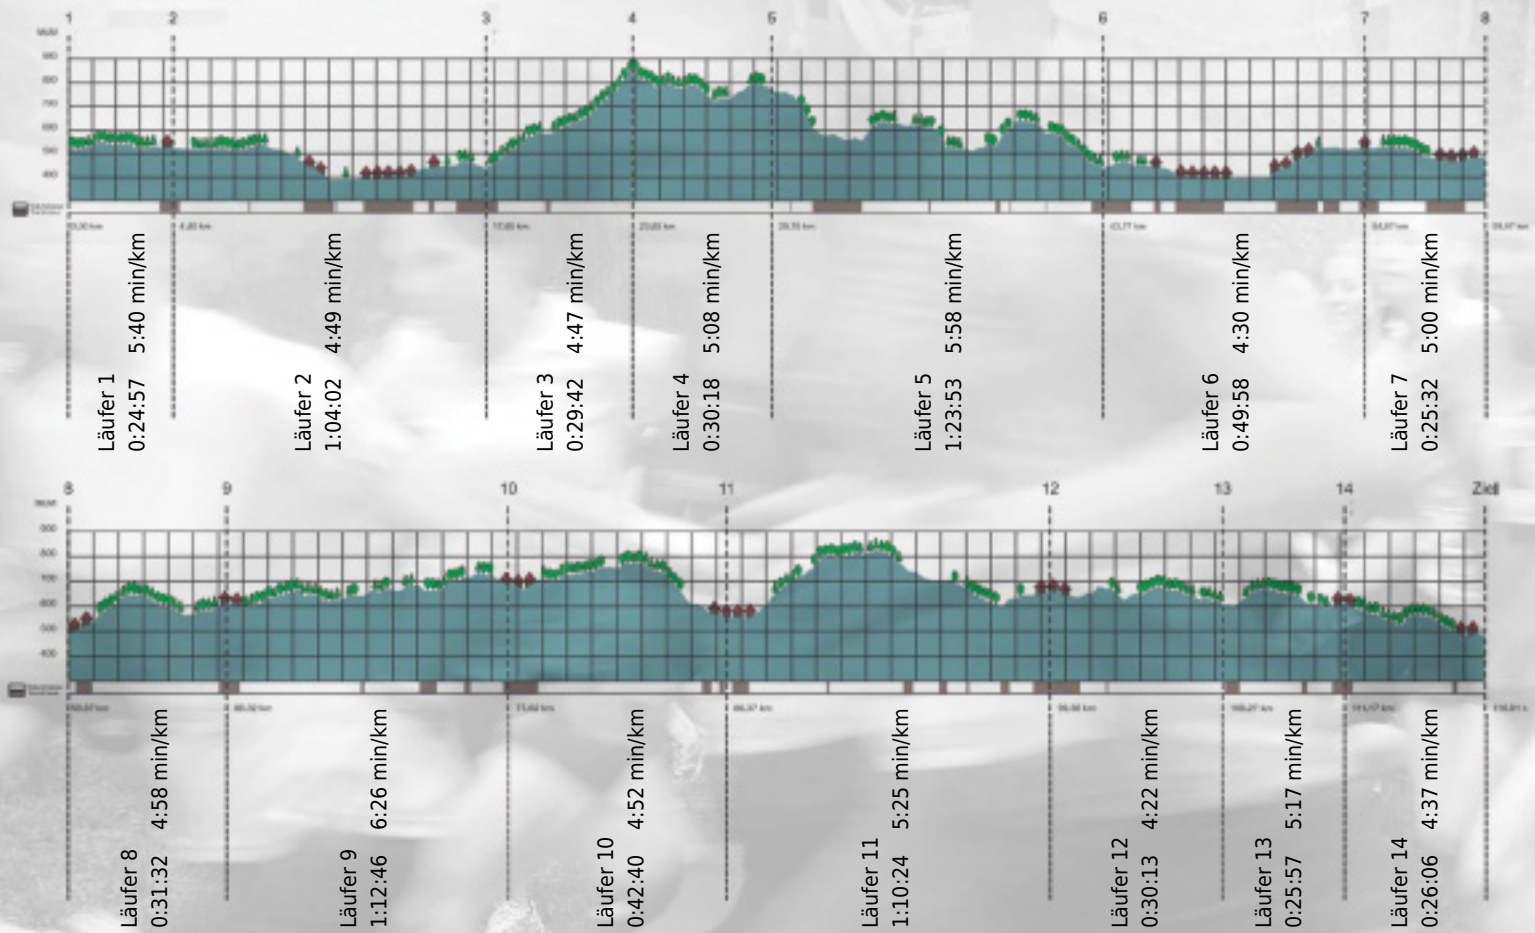

Stafette im
Grossraum
Zürich

GEDENKLAUF
WALTER HIEMEYER

URKUNDE

Platz gesamt: 361

Platz Kategorie: 118

LINDT & SPR NGLI Excellence 53%

Kategorie: Langsame

Laufzeit: 10:08:00 h (5:12 min/km / 11.45 km/h)