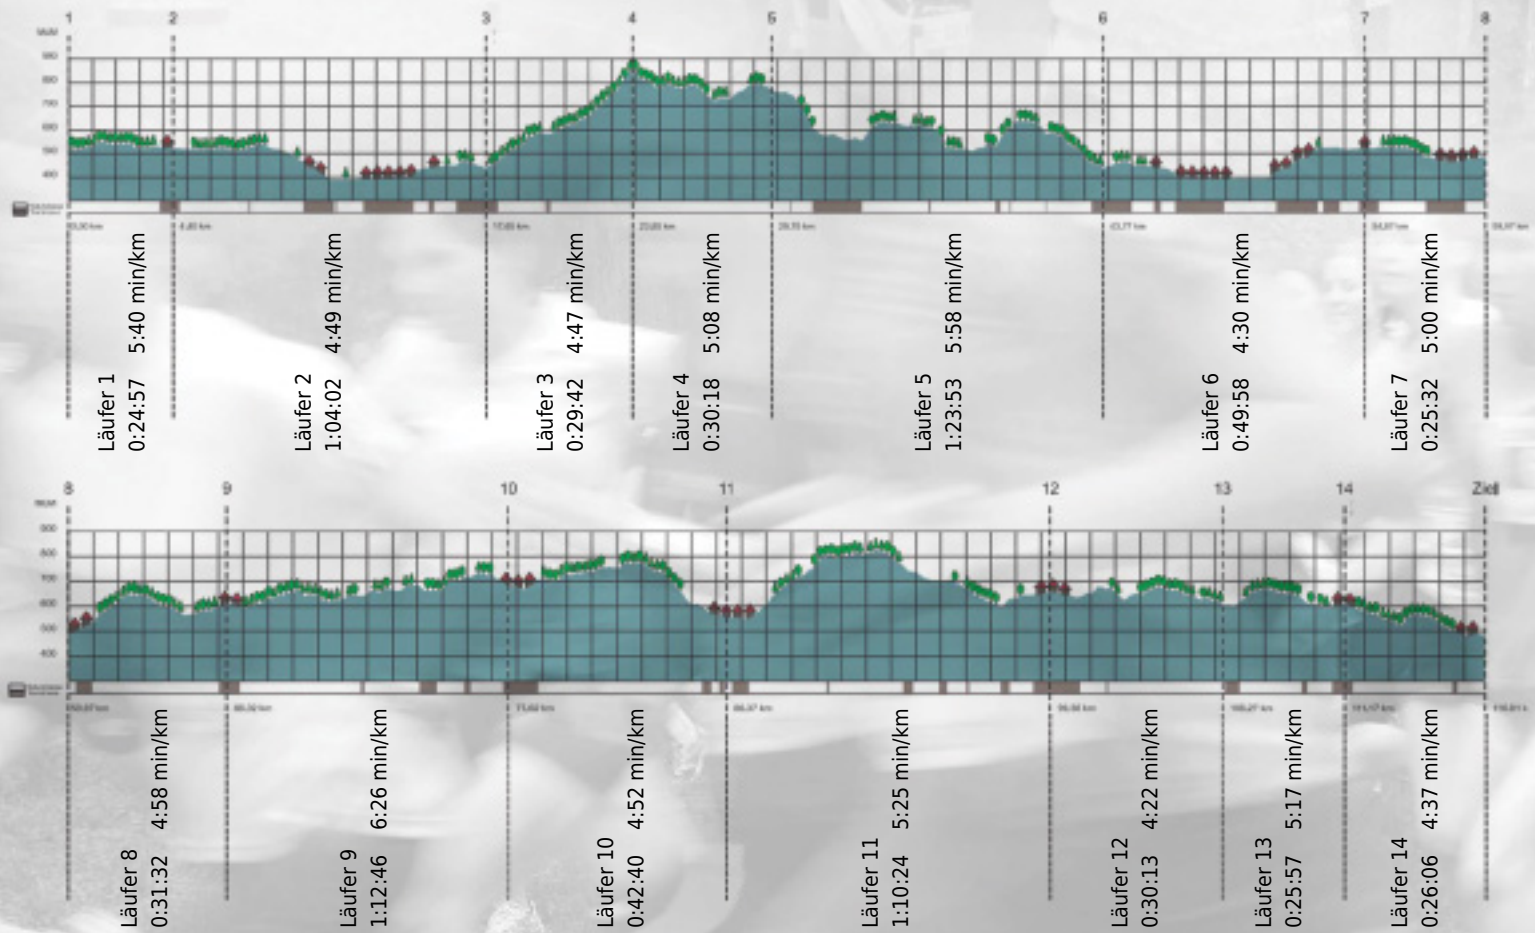

Stafette im
Grossraum
Zürich

GEDENKLAUF
WALTER HIEMEYER

URKUNDE

Platz gesamt: 361

Platz Kategorie: 118

LINDT & SPR NGLI Excellence 53%

Kategorie: Langsame

Laufzeit: 10:08:00 h (5:12 min/km / 11.53 km/h)