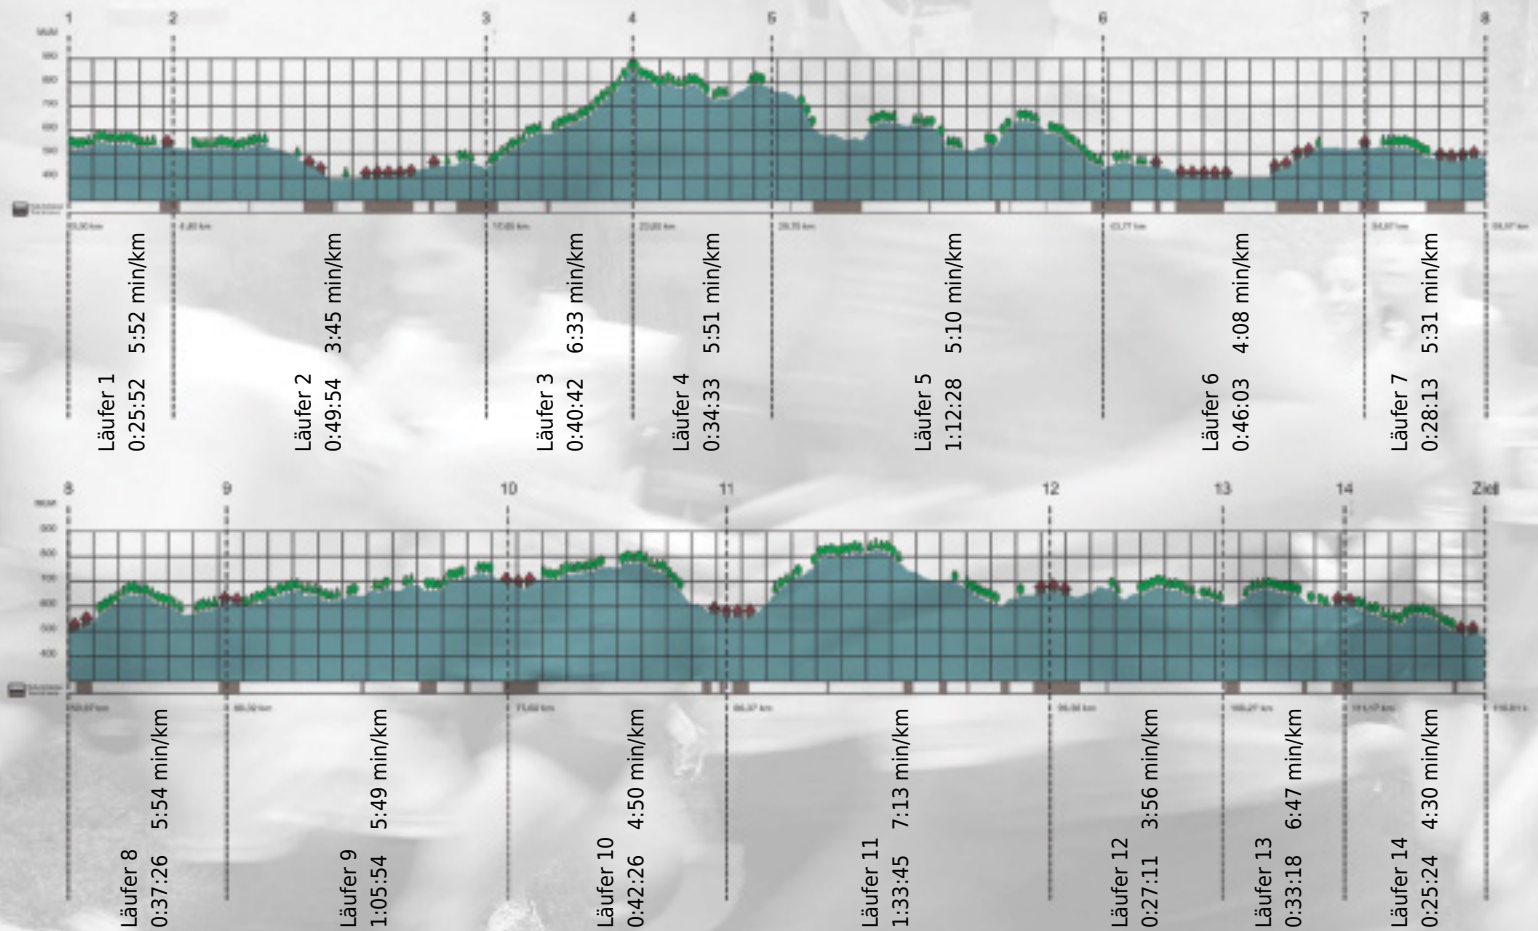

URKUNDE

Platz gesamt: 464

Platz Kategorie: 193

Loisl der Berg ruft

Kategorie: Langsame

Laufzeit: 10:23:09 h (5:20 min/km / 11.17 km/h)

Sponsoren

Partner