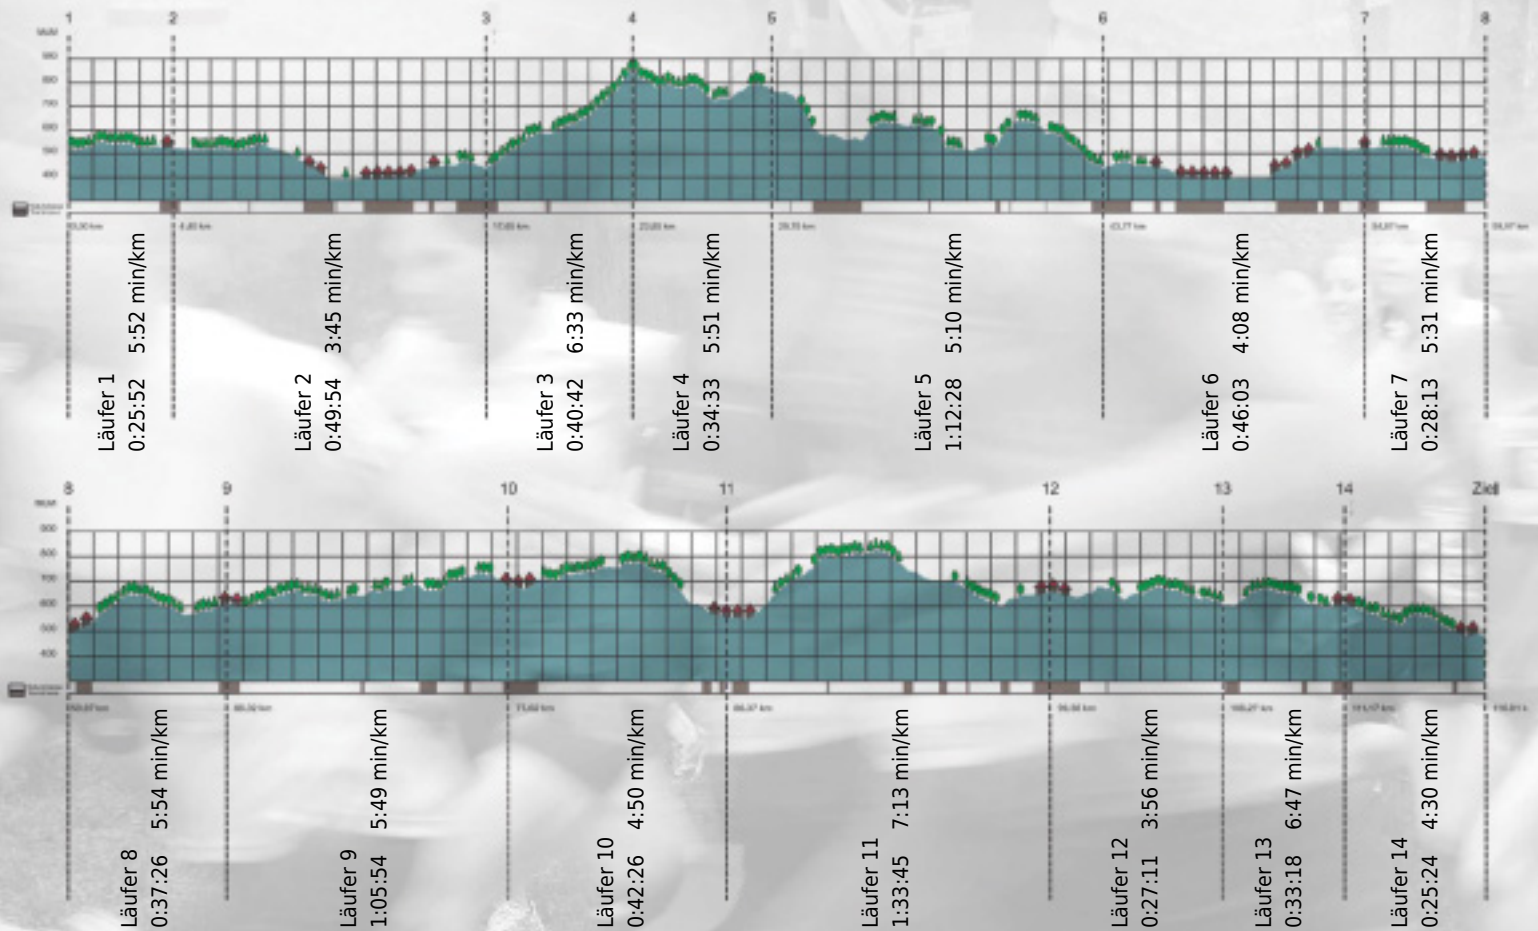

URKUNDE

Platz gesamt: 464

Platz Kategorie: 193

Loisl der Berg ruft

Kategorie: Langsame

Laufzeit: 10:23:09 h (- min/km / - km/h)

Sponsoren

Partner